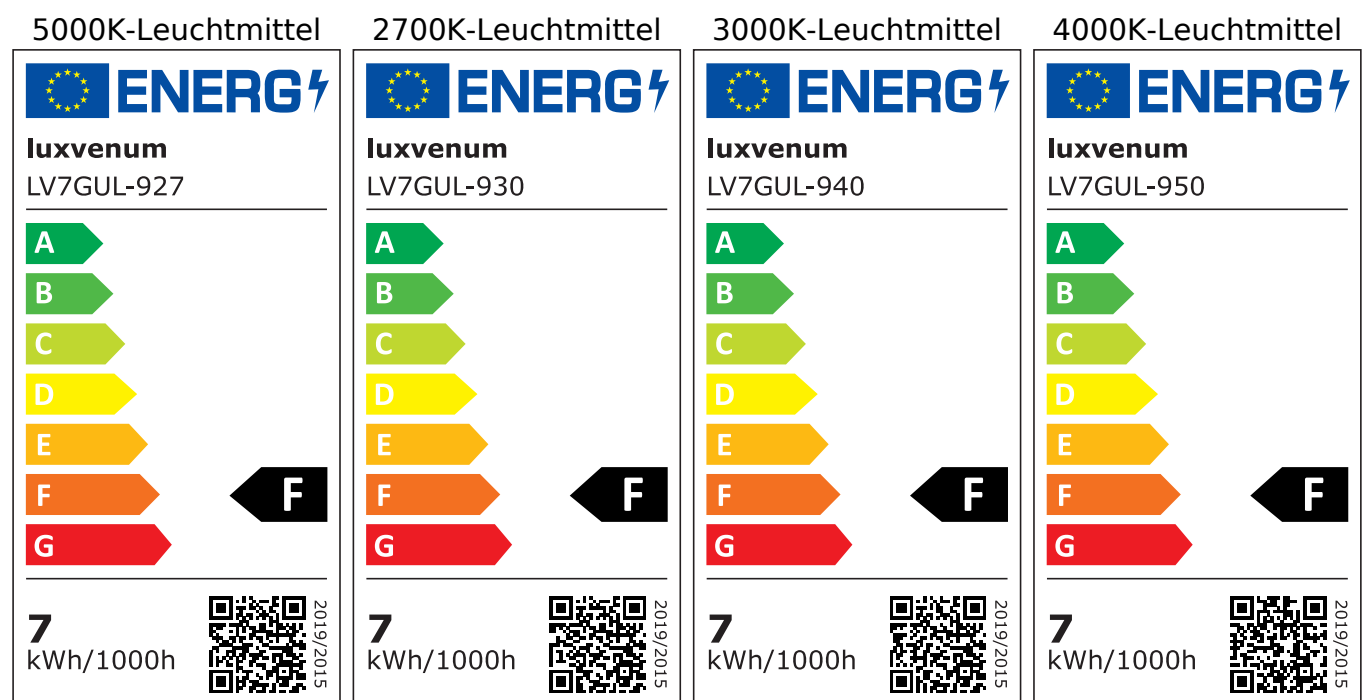

Produktdatenblatt

luxvenum

Produktinformationen

Name	LED-Einbaustrahler GU10 230V DIMMBAR 7W statt 90W 60° Reflektor 93 Cri Aluminium Chrom-poliert rund
Artikelnummer	FR-CC-GU7W-60
Kategorien	Innenbeleuchtung, Dimmbare Einbauleuchten, Smart Home, Einbauleuchten, Einbauleuchten

Produktfotos

Hersteller

Name	luxvenum LED GmbH
Weblink	www.luxvenum.com
Adresse	Am Kreisel West 12, 56814 Faid, Deutschland
WEEE-Reg.-Nr.:	DE 12732366

Technische Daten

Gesamtmaße	82x82x70mm
Lochausschnitt Ø	68-78mm
Spannung (V)	AC 230V (ohne Trafo)
Leistung (W)	7W
Glühbirnenersatz	90W
Dimmbarkeit	Ja
Abstrahlwinkel	60° Reflektor
Lichtleistung	2700K → 510 Lumen, 3000K → 530 Lumen, 4000K → 550 Lumen, 5000K → 570 Lumen
Lichtfarbtemperatur (K)	2700K, 3000K, 4000K, 5000K
Farbwiedergabe (CRI / Ra)	CRI/Ra 93
Schutzklasse (IP)	IP20
Mittlere Lebensdauer	35.000 Std.
Schwenkbar	Ja

Material	Aluminium, Keramik
Sockel	GU10
Form	rund
Schaltzyklen	> 15.000
Anlaufzeit	< 1,00 Sek.
Zündzeit	< 0,5 Sek.
Farbe	chrom-poliert
Farbkonsistenz	< 6 SDCM
Energieeffizienzklasse	F
Marke / Hersteller	Luxvenum
Herstellergarantie	4 Jahre

EU Energielabels

RoHS