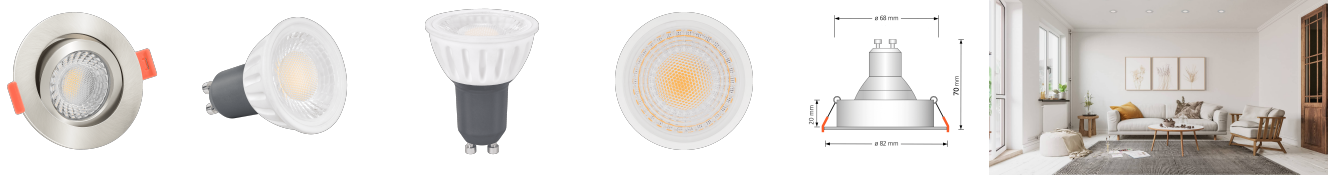

Produktdatenblatt

Produktinformationen

Name	LED-Einbaustrahler GU10 | 230V | DIMMBAR | 7W statt 90W | 60° Reflektor | 93 Cri | Aluminium | Eisen-gebürstet | rund
Artikelnummer	FR-EE-GU7W-60
Kategorien	Innenbeleuchtung, Dimmbare Einbauleuchten, Smart Home, Einbauleuchten, Einbauleuchten

Produktfotos

Hersteller

Name	luxvenum LED GmbH
Weblink	www.luxvenum.com
Adresse	Am Kreisel West 12, 56814 Faid, Deutschland
WEEE-Reg.-Nr.:	DE 12732366

Technische Daten

Gesamtmaße	82x82x70mm
Lochausschnitt Ø	68-78mm
Spannung (V)	AC 230V (ohne Trafo)
Leistung (W)	7W
Glühbirnenersatz	90W
Dimmbarkeit	Ja
Abstrahlwinkel	60° Reflektor
Lichtleistung	2700K → 510 Lumen, 3000K → 530 Lumen, 4000K → 550 Lumen, 5000K → 570 Lumen
Lichtfarbtemperatur (K)	2700K, 3000K, 4000K, 5000K
Farbwiedergabe (CRI / Ra)	CRI/Ra 93
Schutzklasse (IP)	IP20
Mittlere Lebensdauer	35.000 Std.
Schwenkbar	Ja
Material	Aluminium, Keramik