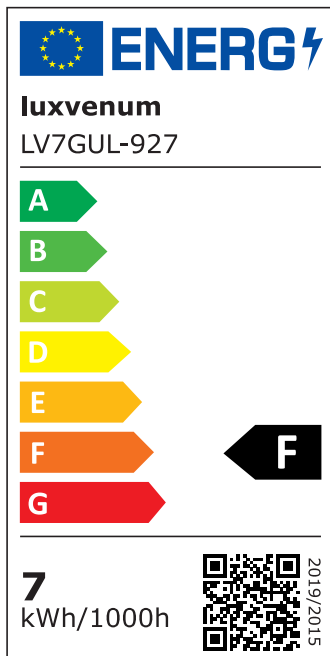

Produktdatenblatt

luxvenum

Produktinformationen

Name	LED-Einbaustrahler GU10 230V DIMMBAR 7W statt 90W 60° Reflektor 93 Cri Aluminium Eisen-gebürstet rund
Artikelnummer	FR-EE-GU7W-60
Kategorien	Innenbeleuchtung, Dimmbare Einbauleuchten, Smart Home, Einbauleuchten, Einbauleuchten

Produktfotos

Hersteller

Name	luxvenum LED GmbH
Weblink	www.luxvenum.com
Adresse	Am Kreisel West 12, 56814 Faid, Deutschland
WEEE-Reg.-Nr.:	DE 12732366

Technische Daten

Gesamtmaße	82x82x70mm
Lochausschnitt Ø	68-78mm
Spannung (V)	AC 230V (ohne Trafo)
Leistung (W)	7W
Glühbirnenersatz	90W
Dimmbarkeit	Ja
Abstrahlwinkel	60° Reflektor
Lichtleistung	2700K → 510 Lumen, 3000K → 530 Lumen, 4000K → 550 Lumen, 5000K → 570 Lumen
Lichtfarbtemperatur (K)	2700K, 3000K, 4000K, 5000K
Farbwiedergabe (CRI / Ra)	CRI/Ra 93
Schutzklasse (IP)	IP20
Mittlere Lebensdauer	35.000 Std.
Schwenkbar	Ja

Material	Aluminium, Keramik
Sockel	GU10
Form	rund
Schaltzyklen	> 15.000
Anlaufzeit	< 1,00 Sek.
Zündzeit	< 0,5 Sek.
Farbe	Eisen-gebürstet
Farbkonsistenz	< 6 SDCM
Energieeffizienzklasse	F
Marke / Hersteller	Luxvenum

EU Energielabels

5000K-Leuchtmittel

2700K-Leuchtmittel

3000K-Leuchtmittel

4000K-Leuchtmittel

RoHS