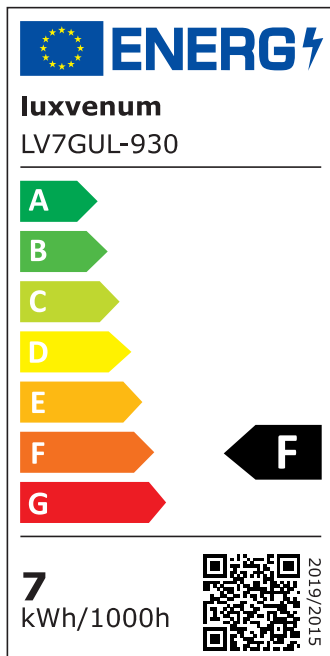

Produktdatenblatt

luxvenum

Produktinformationen

Name	LED-Einbaustrahler GU10 230V DIMMBAR 7W statt 90W 60° Reflektor 93 Cri Aluminium Eisen-gebürstet rund
Artikelnummer	FR-EE-GU7W-60
Kategorien	Innenbeleuchtung, Dimmbare Einbauleuchten, Smart Home, Einbauleuchten, Einbauleuchten

Produktfotos

Hersteller

Name	luxvenum LED GmbH
Weblink	www.luxvenum.com
Adresse	Am Kreisel West 12, 56814 Faid, Deutschland
WEEE-Reg.-Nr.:	DE 12732366

Technische Daten

Gesamtmaße	82x82x70mm
Lochausschnitt Ø	68-78mm
Spannung (V)	AC 230V (ohne Trafo)
Leistung (W)	7W
Glühbirnenersatz	90W
Dimmbarkeit	Ja
Abstrahlwinkel	60° Reflektor
Lichtleistung	2700K → 510 Lumen, 3000K → 530 Lumen, 4000K → 550 Lumen, 5000K → 570 Lumen
Lichtfarbtemperatur (K)	2700K, 3000K, 4000K, 5000K
Farbwiedergabe (CRI / Ra)	CRI/Ra 93
Schutzklasse (IP)	IP20
Mittlere Lebensdauer	35.000 Std.
Schwenkbar	Ja

Material	Aluminium, Keramik
Sockel	GU10
Form	rund
Schaltzyklen	> 15.000
Anlaufzeit	< 1,00 Sek.
Zündzeit	< 0,5 Sek.
Farbe	Eisen-gebürstet
Farbkonsistenz	< 6 SDCM
Energieeffizienzklasse	F
Marke / Hersteller	Luxvenum

EU Energielabels

5000K-Leuchtmittel

2700K-Leuchtmittel

3000K-Leuchtmittel

4000K-Leuchtmittel

RoHS