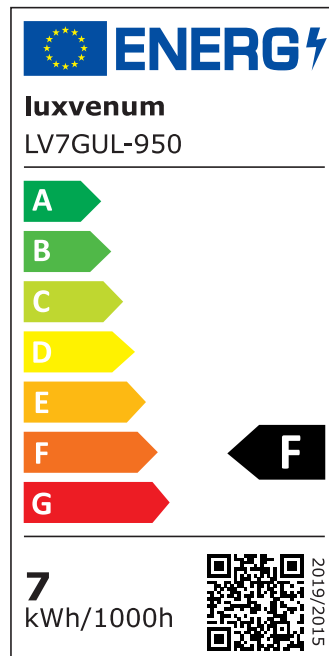

Produktdatenblatt

luxvenum

Produktinformationen

Name	LED-Einbaustrahler GU10 230V DIMMBAR 7W statt 90W 60° Reflektor 93 Cri Aluminium Eisen-gebürstet rund
Artikelnummer	FR-EE-GU7W-60
Kategorien	Innenbeleuchtung, Dimmbare Einbauleuchten, Smart Home, Einbauleuchten, Einbauleuchten

Produktfotos

Hersteller

Name	luxvenum LED GmbH
Weblink	www.luxvenum.com
Adresse	Am Kreisel West 12, 56814 Faid, Deutschland
WEEE-Reg.-Nr.:	DE 12732366

Technische Daten

Gesamtmaße	82x82x70mm
Lochausschnitt Ø	68-78mm
Spannung (V)	AC 230V (ohne Trafo)
Leistung (W)	7W
Glühbirnenersatz	90W
Dimmbarkeit	Ja
Abstrahlwinkel	60° Reflektor
Lichtleistung	2700K → 510 Lumen, 3000K → 530 Lumen, 4000K → 550 Lumen, 5000K → 570 Lumen
Lichtfarbtemperatur (K)	2700K, 3000K, 4000K, 5000K
Farbwiedergabe (CRI / Ra)	CRI/Ra 93
Schutzklasse (IP)	IP20
Mittlere Lebensdauer	35.000 Std.
Schwenkbar	Ja

Material	Aluminium, Keramik
Sockel	GU10
Form	rund
Schaltzyklen	> 15.000
Anlaufzeit	< 1,00 Sek.
Zündzeit	< 0,5 Sek.
Farbe	Eisen-gebürstet
Farbkonsistenz	< 6 SDCM
Energieeffizienzklasse	F
Marke / Hersteller	Luxvenum

EU Energielabels

5000K-Leuchtmittel

2700K-Leuchtmittel

3000K-Leuchtmittel

4000K-Leuchtmittel

RoHS