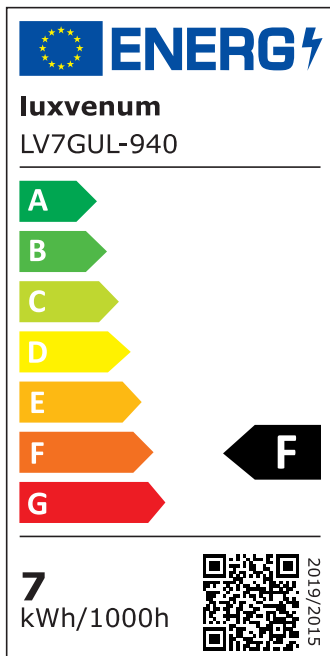

Produktdatenblatt

luxvenum

Produktinformationen

Name	LED-Einbaustrahler GU10 230V DIMMBAR 7W statt 90W 60° Reflektor 93 Cri Aluminium Eisen-gebürstet rund
Artikelnummer	FR-EE-GU7W-60
Kategorien	Innenbeleuchtung, Dimmbare Einbauleuchten, Smart Home, Einbauleuchten, Einbauleuchten

Produktfotos

Hersteller

Name	luxvenum LED GmbH
Weblink	www.luxvenum.com
Adresse	Am Kreisel West 12, 56814 Faid, Deutschland
WEEE-Reg.-Nr.:	DE 12732366

Technische Daten

Gesamtmaße	82x82x70mm
Lochausschnitt Ø	68-78mm
Spannung (V)	AC 230V (ohne Trafo)
Leistung (W)	7W
Glühbirnenersatz	90W
Dimmbarkeit	Ja
Abstrahlwinkel	60° Reflektor
Lichtleistung	2700K → 510 Lumen, 3000K → 530 Lumen, 4000K → 550 Lumen, 5000K → 570 Lumen
Lichtfarbtemperatur (K)	2700K, 3000K, 4000K, 5000K
Farbwiedergabe (CRI / Ra)	CRI/Ra 93
Schutzklasse (IP)	IP20
Mittlere Lebensdauer	35.000 Std.
Schwenkbar	Ja

Material	Aluminium, Keramik
Sockel	GU10
Form	rund
Schaltzyklen	> 15.000
Anlaufzeit	< 1,00 Sek.
Zündzeit	< 0,5 Sek.
Farbe	Eisen-gebürstet
Farbkonsistenz	< 6 SDCM
Energieeffizienzklasse	F
Marke / Hersteller	Luxvenum

EU Energielabels

5000K-Leuchtmittel

2700K-Leuchtmittel

3000K-Leuchtmittel

4000K-Leuchtmittel

RoHS