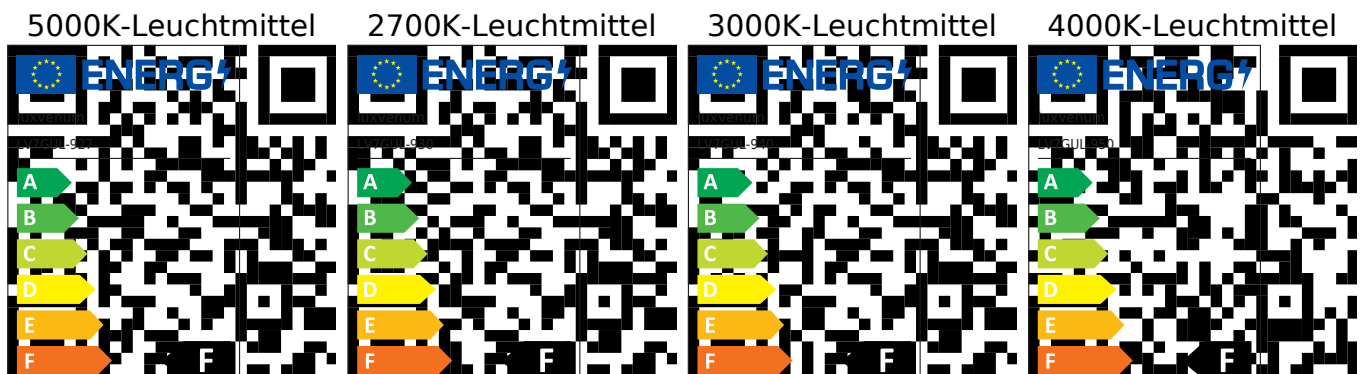

Sockel	GU10
Form	rund
Schaltzyklen	> 15.000
Anlaufzeit	< 1,00 Sek.
Zündzeit	< 0,5 Sek.
Farbe	Eisen-gebürstet
Farbkonsistenz	< 6 SDCM
Energieeffizienzklasse	F
Marke / Hersteller	Luxvenum
Herstellergarantie	4 Jahre

EU Energielabels

RoHS