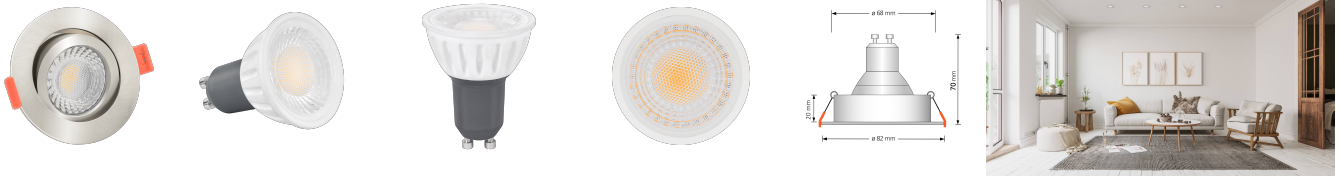

Produktdatenblatt

luxvenum

Produktinformationen

Name	LED-Einbaustrahler GU10 230V DIMMBAR 7W statt 90W 60° Reflektor 93 Cri Aluminium Eisen-gebürstet rund
Artikelnummer	FR-EE-GU7W-60
Kategorien	Innenbeleuchtung, Dimmbare Einbauleuchten, Smart Home, Einbauleuchten, Einbauleuchten

Produktfotos

Hersteller

Name	luxvenum LED GmbH
Weblink	www.luxvenum.com
Adresse	Am Kreisel West 12, 56814 Faid, Deutschland
WEEE-Reg.-Nr.:	DE 12732366

Technische Daten

Gesamtmaße	82x82x70mm
Lochausschnitt Ø	68-78mm
Spannung (V)	AC 230V (ohne Trafo)
Leistung (W)	7W
Glühbirnenersatz	90W
Dimmbarkeit	Ja
Abstrahlwinkel	60° Reflektor
Lichtleistung	2700K → 510 Lumen, 3000K → 530 Lumen, 4000K → 550 Lumen, 5000K → 570 Lumen
Lichtfarbtemperatur (K)	2700K, 3000K, 4000K, 5000K
Farbwiedergabe (CRI / Ra)	CRI/Ra 93
Schutzklasse (IP)	IP20
Mittlere Lebensdauer	35.000 Std.
Schwenkbar	Ja
Material	Aluminium, Keramik

Sockel	GU10
Form	rund
Schaltzyklen	> 15.000
Anlaufzeit	< 1,00 Sek.
Zündzeit	< 0,5 Sek.
Farbe	Eisen-gebürstet
Farbkonsistenz	< 6 SDCM
Energieeffizienzklasse	F
Marke / Hersteller	Luxvenum
Herstellergarantie	4 Jahre