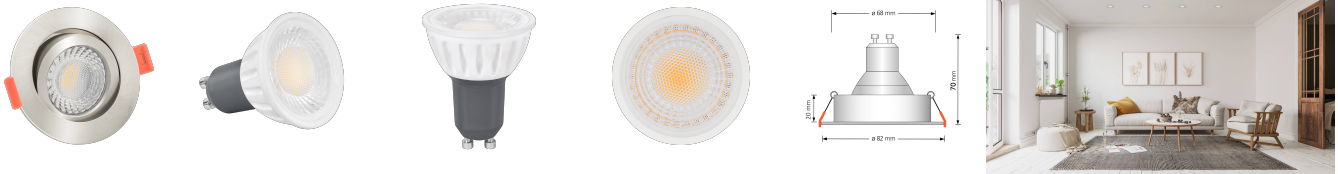

Produktdatenblatt

luxvenum

Produktinformationen

Name	LED-Einbaustrahler GU10 | 230V | DIMMBAR | 7W statt 90W | 60° Reflektor | 93 Cri | Aluminium | Eisen-gebürstet | rund
Artikelnummer	FR-EE-GU7W-60
Kategorien	Innenbeleuchtung, Dimmbare Einbauleuchten, Smart Home, Einbauleuchten, Einbauleuchten

Produktfotos

Hersteller

Name	luxvenum LED GmbH
Weblink	www.luxvenum.com
Adresse	Am Kreisel West 12, 56814 Faid, Deutschland
WEEE-Reg.-Nr.:	DE 12732366

Technische Daten

Gesamtmaße	82x82x70mm
Lochausschnitt Ø	68-78mm
Spannung (V)	AC 230V (ohne Trafo)
Leistung (W)	7W
Glühbirnenersatz	90W
Dimmbarkeit	Ja
Abstrahlwinkel	60° Reflektor
Lichtleistung	2700K → 510 Lumen, 3000K → 530 Lumen, 4000K → 550 Lumen, 5000K → 570 Lumen
Lichtfarbtemperatur (K)	2700K, 3000K, 4000K, 5000K
Farbwiedergabe (CRI / Ra)	CRI/Ra 93
Schutzklasse (IP)	IP20
Mittlere Lebensdauer	35.000 Std.
Schwenkbar	Ja
Material	Aluminium, Keramik