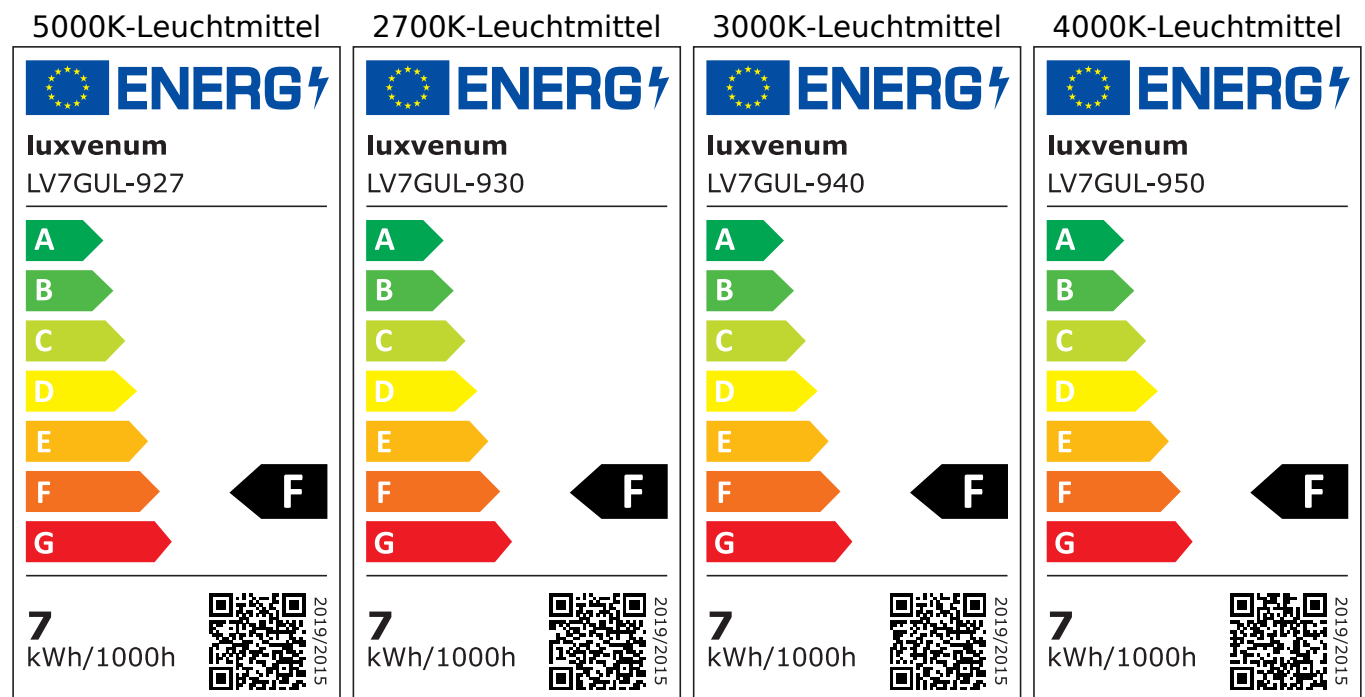

Material	Aluminium, Keramik
Sockel	GU10
Form	eckig
Schaltzyklen	> 15.000
Anlaufzeit	< 1,00 Sek.
Zündzeit	< 0,5 Sek.
Farbe	matt-geschliffen
Farbkonsistenz	< 6 SDCM
Energieeffizienzklasse	F
Marke / Hersteller	Luxvenum
Herstellergarantie	4 Jahre

EU Energielabels

RoHS