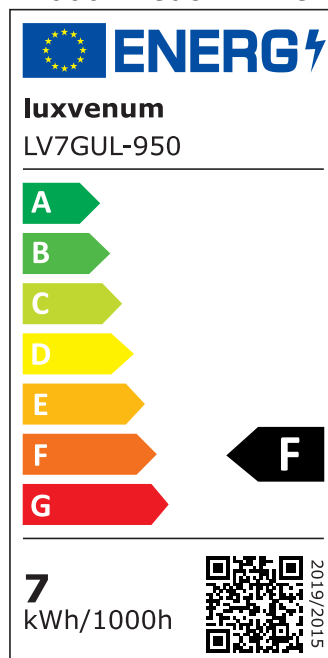

Produktdatenblatt

luxvenum

Produktinformationen

Name	LED-Einbaustrahler GU10 230V DIMMBAR 7W statt 90W 60° Reflektor 93 Cri Aluminium matt-geschliffen rund
Artikelnummer	FR-MM-GU7W-60
Kategorien	Innenbeleuchtung, Dimmbare Einbauleuchten, Smart Home, Einbauleuchten, Einbauleuchten

Produktfotos

Hersteller

Name	luxvenum LED GmbH
Weblink	www.luxvenum.com
Adresse	Am Kreisel West 12, 56814 Faid, Deutschland
WEEE-Reg.-Nr.:	DE 12732366

Technische Daten

Gesamtmaße	82x82x70mm
Lochausschnitt Ø	68-78mm
Spannung (V)	AC 230V (ohne Trafo)
Leistung (W)	7W
Glühbirnenersatz	90W
Dimmbarkeit	Ja
Abstrahlwinkel	60° Reflektor
Lichtleistung	2700K → 510 Lumen, 3000K → 530 Lumen, 4000K → 550 Lumen, 5000K → 570 Lumen
Lichtfarbtemperatur (K)	2700K, 3000K, 4000K, 5000K
Farbwiedergabe (CRI / Ra)	CRI/Ra 93
Schutzklasse (IP)	IP20
Mittlere Lebensdauer	35.000 Std.
Schwenkbar	Ja

Material	Aluminium, Keramik
Sockel	GU10
Form	rund
Schaltzyklen	> 15.000
Anlaufzeit	< 1,00 Sek.
Zündzeit	< 0,5 Sek.
Farbe	matt-geschliffen
Farbkonsistenz	< 6 SDCM
Energieeffizienzklasse	F
Marke / Hersteller	Luxvenum

EU Energielabels

5000K-Leuchtmittel

2700K-Leuchtmittel

3000K-Leuchtmittel

4000K-Leuchtmittel

RoHS