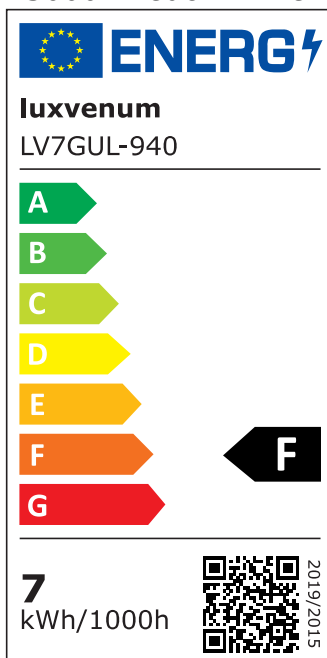

Produktdatenblatt

luxvenum

Produktinformationen

Name	LED-Einbaustrahler GU10 230V DIMMBAR 7W statt 90W 60° Reflektor 93 Cri Aluminium matt-geschliffen rund
Artikelnummer	FR-MM-GU7W-60
Kategorien	Innenbeleuchtung, Dimmbare Einbauleuchten, Smart Home, Einbauleuchten, Einbauleuchten

Produktfotos

Hersteller

Name	luxvenum LED GmbH
Weblink	www.luxvenum.com
Adresse	Am Kreisel West 12, 56814 Faid, Deutschland
WEEE-Reg.-Nr.:	DE 12732366

Technische Daten

Gesamtmaße	82x82x70mm
Lochausschnitt Ø	68-78mm
Spannung (V)	AC 230V (ohne Trafo)
Leistung (W)	7W
Glühbirnenersatz	90W
Dimmbarkeit	Ja
Abstrahlwinkel	60° Reflektor
Lichtleistung	2700K → 510 Lumen, 3000K → 530 Lumen, 4000K → 550 Lumen, 5000K → 570 Lumen
Lichtfarbtemperatur (K)	2700K, 3000K, 4000K, 5000K
Farbwiedergabe (CRI / Ra)	CRI/Ra 93
Schutzklasse (IP)	IP20
Mittlere Lebensdauer	35.000 Std.
Schwenkbar	Ja

Material	Aluminium, Keramik
Sockel	GU10
Form	rund
Schaltzyklen	> 15.000
Anlaufzeit	< 1,00 Sek.
Zündzeit	< 0,5 Sek.
Farbe	matt-geschliffen
Farbkonsistenz	< 6 SDCM
Energieeffizienzklasse	F
Marke / Hersteller	Luxvenum

EU Energielabels

5000K-Leuchtmittel

2700K-Leuchtmittel

3000K-Leuchtmittel

4000K-Leuchtmittel

RoHS