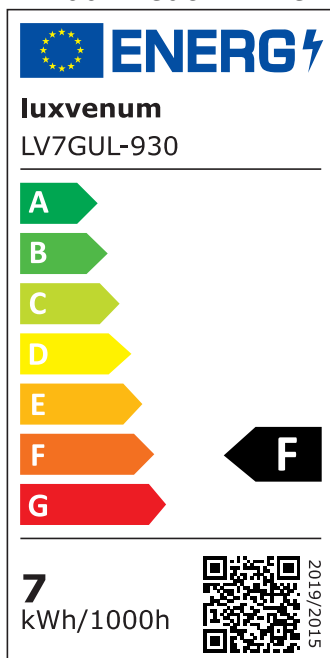

Produktdatenblatt

luxvenum

Produktinformationen

Name	LED-Einbaustrahler GU10 230V DIMMBAR 7W statt 90W 60° Reflektor 93 Cri Aluminium matt-geschliffen rund
Artikelnummer	FR-MM-GU7W-60
Kategorien	Innenbeleuchtung, Dimmbare Einbauleuchten, Smart Home, Einbauleuchten, Einbauleuchten

Produktfotos

Hersteller

Name	luxvenum LED GmbH
Weblink	www.luxvenum.com
Adresse	Am Kreisel West 12, 56814 Faid, Deutschland
WEEE-Reg.-Nr.:	DE 12732366

Technische Daten

Gesamtmaße	82x82x70mm
Lochausschnitt Ø	68-78mm
Spannung (V)	AC 230V (ohne Trafo)
Leistung (W)	7W
Glühbirnenersatz	90W
Dimmbarkeit	Ja
Abstrahlwinkel	60° Reflektor
Lichtleistung	2700K → 510 Lumen, 3000K → 530 Lumen, 4000K → 550 Lumen, 5000K → 570 Lumen
Lichtfarbtemperatur (K)	2700K, 3000K, 4000K, 5000K
Farbwiedergabe (CRI / Ra)	CRI/Ra 93
Schutzklasse (IP)	IP20
Mittlere Lebensdauer	35.000 Std.
Schwenkbar	Ja

Material	Aluminium, Keramik
Sockel	GU10
Form	rund
Schaltzyklen	> 15.000
Anlaufzeit	< 1,00 Sek.
Zündzeit	< 0,5 Sek.
Farbe	matt-geschliffen
Farbkonsistenz	< 6 SDCM
Energieeffizienzklasse	F
Marke / Hersteller	Luxvenum

EU Energielabels

5000K-Leuchtmittel

2700K-Leuchtmittel

3000K-Leuchtmittel

4000K-Leuchtmittel

RoHS