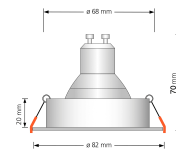

Produktfotos

Hersteller

Name	luxvenum LED GmbH
Weblink	www.luxvenum.com
Adresse	Am Kreisel West 12, 56814 Faid, Deutschland
WEEE-Reg.-Nr.:	DE 12732366

Technische Daten

Gesamtmaße	82x82x70mm
Lochausschnitt Ø	68-78mm
Spannung (V)	AC 230V (ohne Trafo)
Leistung (W)	7W
Glühbirnenersatz	90W
Dimmbarkeit	Ja
Abstrahlwinkel	60° Reflektor
Lichtleistung	2700K → 510 Lumen, 3000K → 530 Lumen, 4000K → 550 Lumen, 5000K → 570 Lumen
Lichtfarbtemperatur (K)	2700K, 3000K, 4000K, 5000K
Farbwiedergabe (CRI / Ra)	CRI/Ra 93
Schutzklasse (IP)	IP20
Mittlere Lebensdauer	35.000 Std.
Schwenkbar	Ja
Material	Aluminium, Keramik