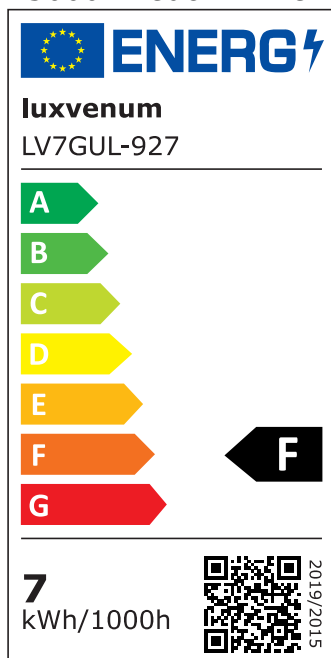

Produktdatenblatt

luxvenum

Produktinformationen

Name	LED-Einbaustrahler GU10 230V DIMMBAR 7W statt 90W 60° Reflektor 93 Cri Aluminium matt-geschliffen rund
Artikelnummer	FR-MM-GU7W-60
Kategorien	Innenbeleuchtung, Dimmbare Einbauleuchten, Smart Home, Einbauleuchten, Einbauleuchten

Produktfotos

Hersteller

Name	luxvenum LED GmbH
Weblink	www.luxvenum.com
Adresse	Am Kreisel West 12, 56814 Faid, Deutschland
WEEE-Reg.-Nr.:	DE 12732366

Technische Daten

Gesamtmaße	82x82x70mm
Lochausschnitt Ø	68-78mm
Spannung (V)	AC 230V (ohne Trafo)
Leistung (W)	7W
Glühbirnenersatz	90W
Dimmbarkeit	Ja
Abstrahlwinkel	60° Reflektor
Lichtleistung	2700K → 510 Lumen, 3000K → 530 Lumen, 4000K → 550 Lumen, 5000K → 570 Lumen
Lichtfarbtemperatur (K)	2700K, 3000K, 4000K, 5000K
Farbwiedergabe (CRI / Ra)	CRI/Ra 93
Schutzklasse (IP)	IP20
Mittlere Lebensdauer	35.000 Std.
Schwenkbar	Ja

Material	Aluminium, Keramik
Sockel	GU10
Form	rund
Schaltzyklen	> 15.000
Anlaufzeit	< 1,00 Sek.
Zündzeit	< 0,5 Sek.
Farbe	matt-geschliffen
Farbkonsistenz	< 6 SDCM
Energieeffizienzklasse	F
Marke / Hersteller	Luxvenum

EU Energielabels

5000K-Leuchtmittel

2700K-Leuchtmittel

3000K-Leuchtmittel

4000K-Leuchtmittel

RoHS