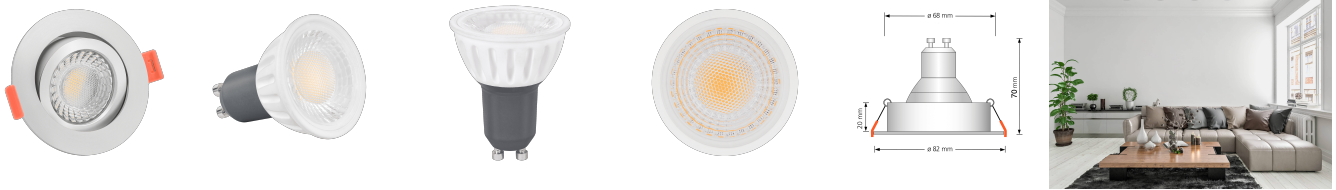

Produktdatenblatt

luxvenum

Produktinformationen

Name	LED-Einbaustrahler GU10 | 230V | DIMMBAR | 7W statt 90W | 60° Reflektor | 93 Cri | Aluminium | matt-geschliffen | rund
Artikelnummer	FR-MM-GU7W-60
Kategorien	Innenbeleuchtung, Dimmbare Einbauleuchten, Smart Home, Einbauleuchten, Einbauleuchten

Produktfotos

Hersteller

Name	luxvenum LED GmbH
Weblink	www.luxvenum.com
Adresse	Am Kreisel West 12, 56814 Faid, Deutschland
WEEE-Reg.-Nr.:	DE 12732366

Technische Daten

Gesamtmaße	82x82x70mm
Lochausschnitt Ø	68-78mm
Spannung (V)	AC 230V (ohne Trafo)
Leistung (W)	7W
Glühbirnenersatz	90W
Dimmbarkeit	Ja
Abstrahlwinkel	60° Reflektor
Lichtleistung	2700K → 510 Lumen, 3000K → 530 Lumen, 4000K → 550 Lumen, 5000K → 570 Lumen
Lichtfarbtemperatur (K)	2700K, 3000K, 4000K, 5000K
Farbwiedergabe (CRI / Ra)	CRI/Ra 93
Schutzklasse (IP)	IP20
Mittlere Lebensdauer	35.000 Std.
Schwenkbar	Ja
Material	Aluminium, Keramik