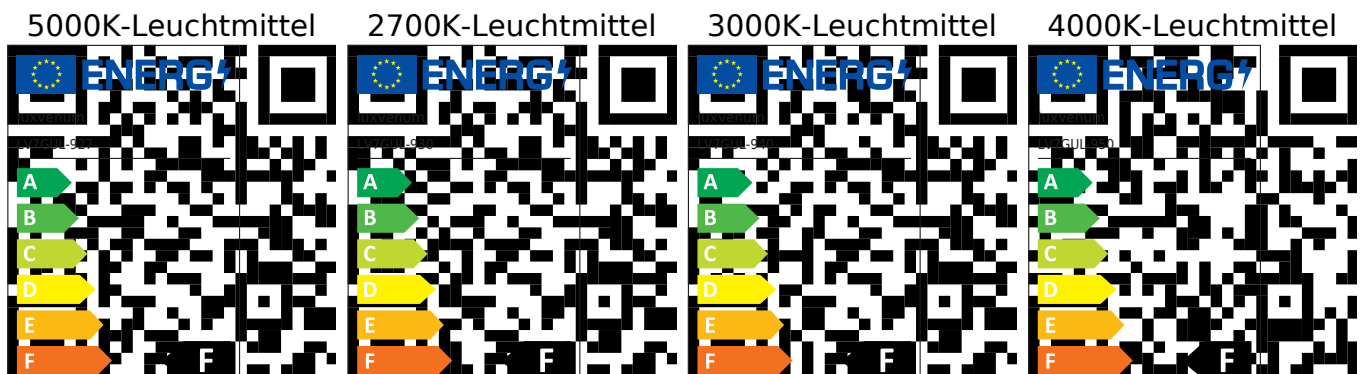

Sockel	GU10
Form	rund
Schaltzyklen	> 15.000
Anlaufzeit	< 1,00 Sek.
Zündzeit	< 0,5 Sek.
Farbe	matt-geschliffen
Farbkonsistenz	< 6 SDCM
Energieeffizienzklasse	F
Marke / Hersteller	Luxvenum
Herstellergarantie	4 Jahre

EU Energielabels

RoHS