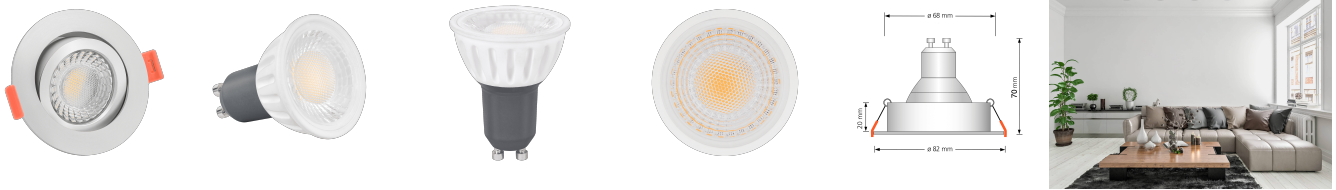

Produktdatenblatt

luxvenum

Produktinformationen

Name	LED-Einbaustrahler GU10 230V DIMMBAR 7W statt 90W 60° Reflektor 93 Cri Aluminium matt-geschliffen rund
Artikelnummer	FR-MM-GU7W-60
Kategorien	Innenbeleuchtung, Dimmbare Einbauleuchten, Smart Home, Einbauleuchten, Einbauleuchten

Produktfotos

Hersteller

Name	luxvenum LED GmbH
Weblink	www.luxvenum.com
Adresse	Am Kreisel West 12, 56814 Faid, Deutschland
WEEE-Reg.-Nr.:	DE 12732366

Technische Daten

Gesamtmaße	82x82x70mm
Lochausschnitt Ø	68-78mm
Spannung (V)	AC 230V (ohne Trafo)
Leistung (W)	7W
Glühbirnenersatz	90W
Dimmbarkeit	Ja
Abstrahlwinkel	60° Reflektor
Lichtleistung	2700K → 510 Lumen, 3000K → 530 Lumen, 4000K → 550 Lumen, 5000K → 570 Lumen
Lichtfarbtemperatur (K)	2700K, 3000K, 4000K, 5000K
Farbwiedergabe (CRI / Ra)	CRI/Ra 93
Schutzklasse (IP)	IP20
Mittlere Lebensdauer	35.000 Std.
Schwenkbar	Ja
Material	Aluminium, Keramik

Sockel	GU10
Form	rund
Schaltzyklen	> 15.000
Anlaufzeit	< 1,00 Sek.
Zündzeit	< 0,5 Sek.
Farbe	matt-geschliffen
Farbkonsistenz	< 6 SDCM
Energieeffizienzklasse	F
Marke / Hersteller	Luxvenum
Herstellergarantie	4 Jahre