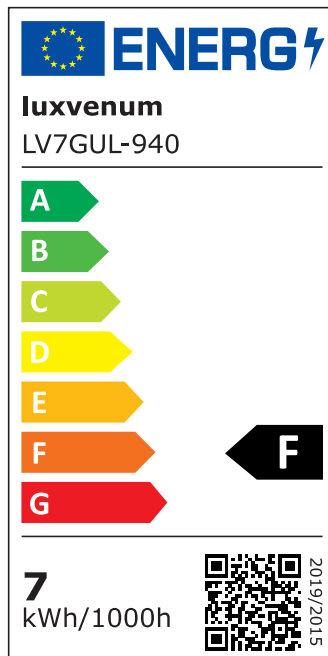

## Produktinformationen

Name	LED-Einbaustrahler GU10   230V   DIMMBAR   7W statt 90W   60° Reflektor   93 Cri   Aluminium   schwarz   eckig
Artikelnummer	FE-SS-GU7W-60
Kategorien	Innenbeleuchtung, Dimmbare Einbauleuchten, Smart Home, Einbauleuchten, Einbauleuchten

## Technische Daten

Gesamtmaße	82x82x70mm
Lochausschnitt Ø	68-78mm
Spannung (V)	AC 230V (ohne Trafo)
Leistung (W)	7W
Glühbirnenersatz	90W
Dimmbarkeit	Ja
Abstrahlwinkel	60° Reflektor
Lichtleistung	2700K → 510 Lumen, 3000K → 530 Lumen, 4000K → 550 Lumen, 5000K → 570 Lumen
Lichtfarbtemperatur (K)	2700K, 3000K, 4000K, 5000K
Farbwiedergabe (CRI / Ra)	CRI/Ra 93
Schutzklasse (IP)	IP20
Mittlere Lebensdauer	35.000 Std.
Schwenkbar	Ja

Material	Aluminium, Keramik
Sockel	GU10
Form	eckig
Schaltzyklen	> 15.000
Anlaufzeit	< 1,00 Sek.
Zündzeit	< 0,5 Sek.
Farbe	schwarz
Farbkonsistenz	< 6 SDCM
Energieeffizienzklasse	F
Marke / Hersteller	Luxvenum

## EU Energielabels

5000K-Leuchtmittel

2700K-Leuchtmittel

3000K-Leuchtmittel

4000K-Leuchtmittel

RoHS