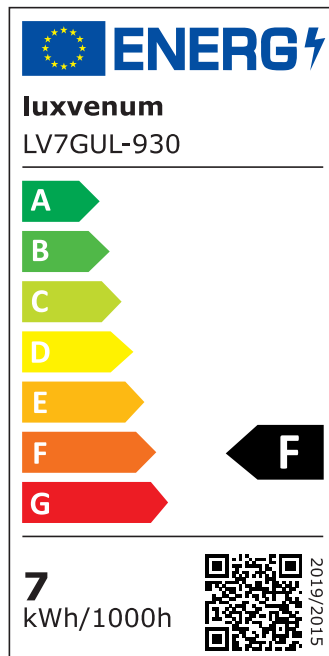

## Produktinformationen

Name	LED-Einbaustrahler GU10   230V   DIMMBAR   7W statt 90W   60° Reflektor   93 Cri   Aluminium   schwarz   eckig
Artikelnummer	FE-SS-GU7W-60
Kategorien	Innenbeleuchtung, Dimmbare Einbauleuchten, Smart Home, Einbauleuchten, Einbauleuchten

## Technische Daten

Gesamtmaße	82x82x70mm
Lochausschnitt Ø	68-78mm
Spannung (V)	AC 230V (ohne Trafo)
Leistung (W)	7W
Glühbirnenersatz	90W
Dimmbarkeit	Ja
Abstrahlwinkel	60° Reflektor
Lichtleistung	2700K → 510 Lumen, 3000K → 530 Lumen, 4000K → 550 Lumen, 5000K → 570 Lumen
Lichtfarbtemperatur (K)	2700K, 3000K, 4000K, 5000K
Farbwiedergabe (CRI / Ra)	CRI/Ra 93
Schutzklasse (IP)	IP20
Mittlere Lebensdauer	35.000 Std.
Schwenkbar	Ja

Material	Aluminium, Keramik
Sockel	GU10
Form	eckig
Schaltzyklen	> 15.000
Anlaufzeit	< 1,00 Sek.
Zündzeit	< 0,5 Sek.
Farbe	schwarz
Farbkonsistenz	< 6 SDCM
Energieeffizienzklasse	F
Marke / Hersteller	Luxvenum

## EU Energielabels

5000K-Leuchtmittel

2700K-Leuchtmittel

3000K-Leuchtmittel

4000K-Leuchtmittel

RoHS