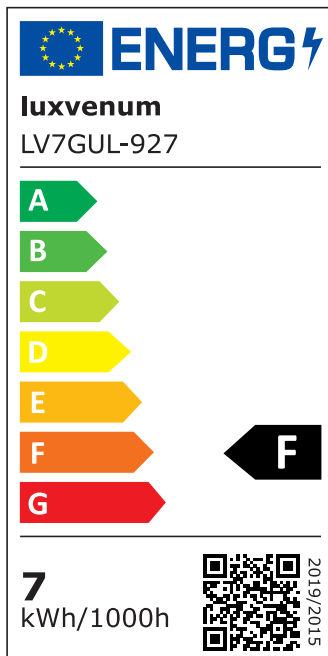

Material	Aluminium, Keramik
Sockel	GU10
Form	eckig
Schaltzyklen	> 15.000
Anlaufzeit	< 1,00 Sek.
Zündzeit	< 0,5 Sek.
Farbe	schwarz
Farbkonsistenz	< 6 SDCM
Energieeffizienzklasse	F
Marke / Hersteller	Luxvenum

EU Energielabels

5000K-Leuchtmittel