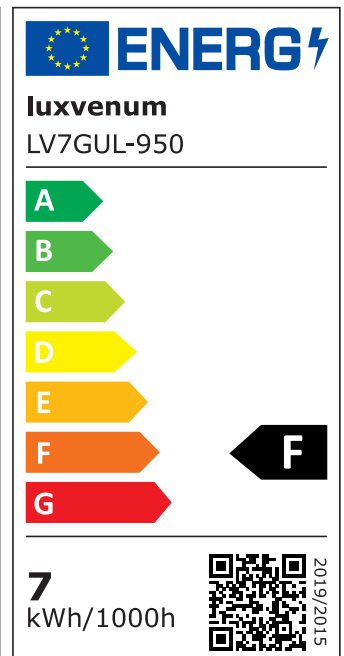

## Produktinformationen

Name	LED-Einbaustrahler GU10   230V   DIMMBAR   7W statt 90W   60° Reflektor   93 Cri   Aluminium   schwarz   eckig
Artikelnummer	FE-SS-GU7W-60
Kategorien	Innenbeleuchtung, Dimmbare Einbauleuchten, Smart Home, Einbauleuchten, Einbauleuchten

## Technische Daten

Gesamtmaße	82x82x70mm
Lochausschnitt Ø	68-78mm
Spannung (V)	AC 230V (ohne Trafo)
Leistung (W)	7W
Glühbirnenersatz	90W
Dimmbarkeit	Ja
Abstrahlwinkel	60° Reflektor
Lichtleistung	2700K → 510 Lumen, 3000K → 530 Lumen, 4000K → 550 Lumen, 5000K → 570 Lumen
Lichtfarbtemperatur (K)	2700K, 3000K, 4000K, 5000K
Farbwiedergabe (CRI / Ra)	CRI/Ra 93
Schutzklasse (IP)	IP20
Mittlere Lebensdauer	35.000 Std.
Schwenkbar	Ja

Material	Aluminium, Keramik
Sockel	GU10
Form	eckig
Schaltzyklen	> 15.000
Anlaufzeit	< 1,00 Sek.
Zündzeit	< 0,5 Sek.
Farbe	schwarz
Farbkonsistenz	< 6 SDCM
Energieeffizienzklasse	F
Marke / Hersteller	Luxvenum

## EU Energielabels

5000K-Leuchtmittel

2700K-Leuchtmittel

3000K-Leuchtmittel

4000K-Leuchtmittel

RoHS