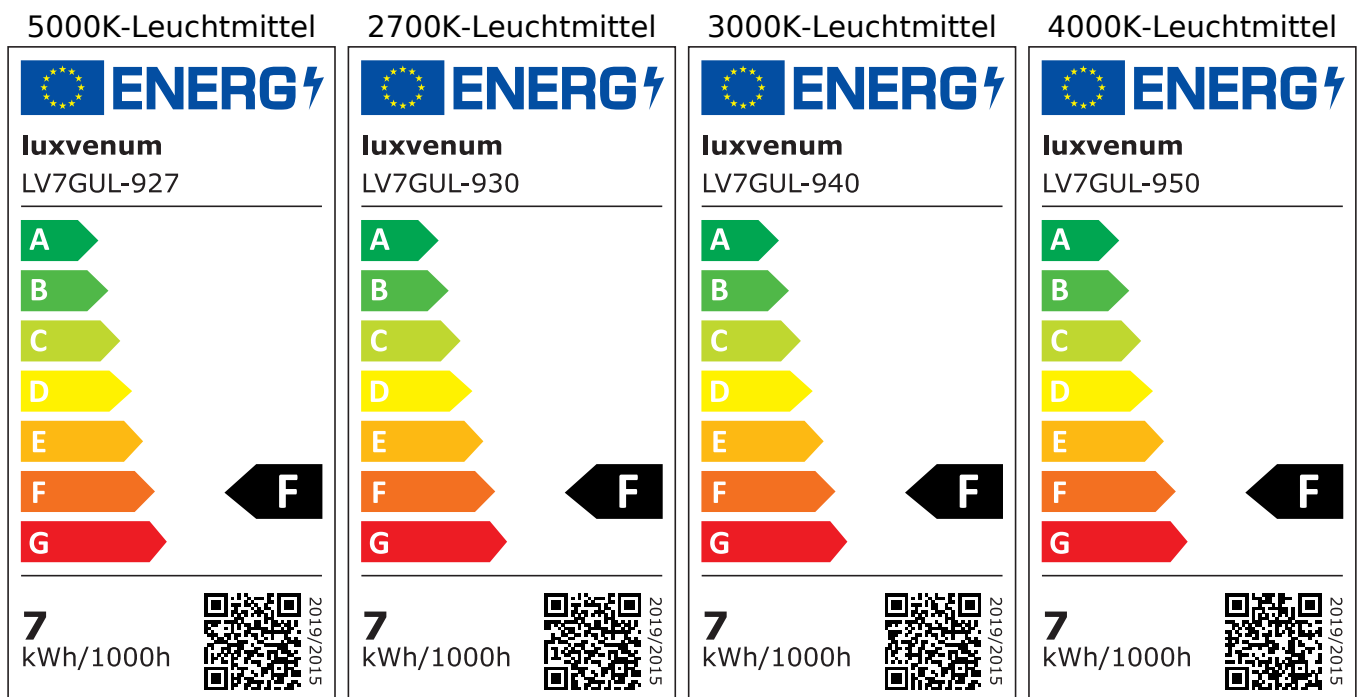

Produktdatenblatt

Produktinformationen

Name	LED-Einbaustrahler GU10 230V DIMMBAR 7W statt 90W 60° Reflektor 93 Cri Aluminium schwarz eckig
Artikelnummer	FE-SS-GU7W-60
Kategorien	Innenbeleuchtung, Dimmbare Einbauleuchten, Smart Home, Einbauleuchten, Einbauleuchten

Produktfotos

Hersteller

Name	luxvenum LED GmbH
Weblink	www.luxvenum.com
Adresse	Am Kreisel West 12, 56814 Faid, Deutschland
WEEE-Reg.-Nr.:	DE 12732366

Technische Daten

Gesamtmaße	82x82x70mm
Lochausschnitt Ø	68-78mm
Spannung (V)	AC 230V (ohne Trafo)
Leistung (W)	7W
Glühbirnenersatz	90W
Dimmbarkeit	Ja
Abstrahlwinkel	60° Reflektor
Lichtleistung	2700K → 510 Lumen, 3000K → 530 Lumen, 4000K → 550 Lumen, 5000K → 570 Lumen
Lichtfarbtemperatur (K)	2700K, 3000K, 4000K, 5000K
Farbwiedergabe (CRI / Ra)	CRI/Ra 93
Schutzklasse (IP)	IP20
Mittlere Lebensdauer	35.000 Std.
Schwenkbar	Ja

Material	Aluminium, Keramik
Sockel	GU10
Form	eckig
Schaltzyklen	> 15.000
Anlaufzeit	< 1,00 Sek.
Zündzeit	< 0,5 Sek.
Farbe	schwarz
Farbkonsistenz	< 6 SDCM
Energieeffizienzklasse	F
Marke / Hersteller	Luxvenum
Herstellergarantie	4 Jahre

EU Energielabels

RoHS