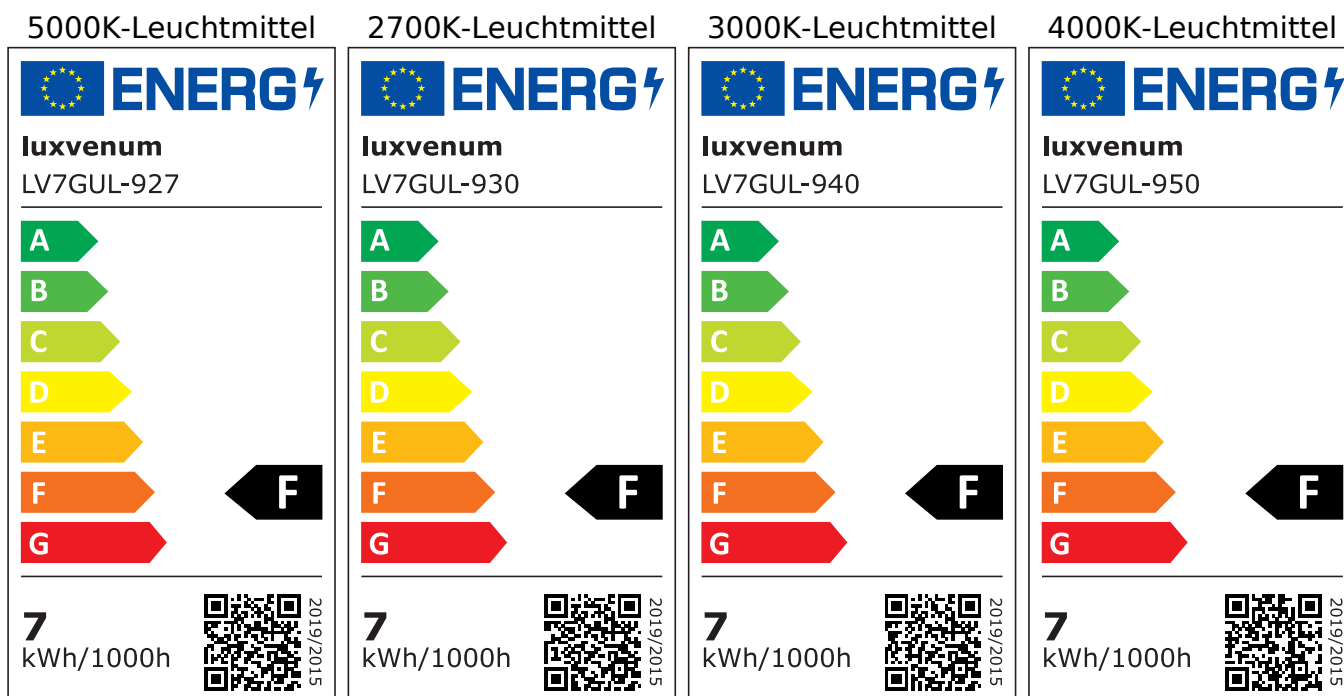

Produktdatenblatt

Produktinformationen

Name	LED-Einbaustrahler GU10 230V DIMMBAR 7W statt 90W 60° Reflektor 93 Cri Aluminium schwarz rund
Artikelnummer	FR-SS-GU7W-60
Kategorien	Innenbeleuchtung, Dimmbare Einbauleuchten, Smart Home, Einbauleuchten, Einbauleuchten

Produktfotos

Hersteller

Name	luxvenum LED GmbH
Weblink	www.luxvenum.com
Adresse	Am Kreisel West 12, 56814 Faid, Deutschland
WEEE-Reg.-Nr.:	DE 12732366

Technische Daten

Gesamtmaße	82x82x70mm
Lochausschnitt Ø	68-78mm
Spannung (V)	AC 230V (ohne Trafo)
Leistung (W)	7W
Glühbirnenersatz	90W
Dimmbarkeit	Ja
Abstrahlwinkel	60° Reflektor
Lichtleistung	2700K → 510 Lumen, 3000K → 530 Lumen, 4000K → 550 Lumen, 5000K → 570 Lumen
Lichtfarbtemperatur (K)	2700K, 3000K, 4000K, 5000K
Farbwiedergabe (CRI / Ra)	CRI/Ra 93
Schutzklasse (IP)	IP20
Mittlere Lebensdauer	35.000 Std.
Schwenkbar	Ja
Material	Aluminium, Keramik

Sockel	GU10
Form	rund
Schaltzyklen	> 15.000
Anlaufzeit	< 1,00 Sek.
Zündzeit	< 0,5 Sek.
Farbe	schwarz
Farbkonsistenz	< 6 SDCM
Energieeffizienzklasse	F
Marke / Hersteller	Luxvenum
Herstellergarantie	4 Jahre

EU Energielabels

RoHS