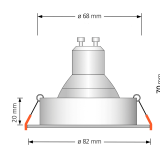

Produktfotos

Hersteller

Name	luxvenum LED GmbH
Weblink	www.luxvenum.com
Adresse	Am Kreisel West 12, 56814 Faid, Deutschland
WEEE-Reg.-Nr.:	DE 12732366

Technische Daten

Gesamtmaße	82x82x70mm
Lochausschnitt Ø	68-78mm
Spannung (V)	AC 230V (ohne Trafo)
Leistung (W)	7W
Glühbirnenersatz	90W
Dimmbarkeit	Ja
Abstrahlwinkel	60° Reflektor
Lichtleistung	2700K → 510 Lumen, 3000K → 530 Lumen, 4000K → 550 Lumen, 5000K → 570 Lumen
Lichtfarbtemperatur (K)	2700K, 3000K, 4000K, 5000K
Farbwiedergabe (CRI / Ra)	CRI/Ra 93
Schutzklasse (IP)	IP20
Mittlere Lebensdauer	35.000 Std.
Schwenkbar	Ja
Material	Aluminium, Keramik