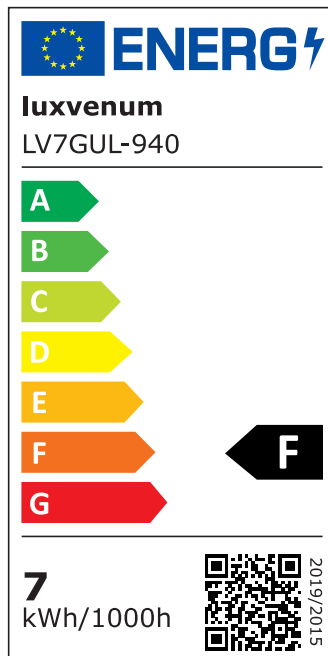

Produktdatenblatt

luxvenum

Produktinformationen

Name	LED-Einbaustrahler GU10 230V DIMMBAR 7W statt 90W 60° Reflektor 93 Cri Aluminium schwarz rund
Artikelnummer	FR-SS-GU7W-60
Kategorien	Innenbeleuchtung, Dimmbare Einbauleuchten, Smart Home, Einbauleuchten, Einbauleuchten

Produktfotos

Hersteller

Name	luxvenum LED GmbH
Weblink	www.luxvenum.com
Adresse	Am Kreisel West 12, 56814 Faid, Deutschland
WEEE-Reg.-Nr.:	DE 12732366

Technische Daten

Gesamtmaße	82x82x70mm
Lochausschnitt Ø	68-78mm
Spannung (V)	AC 230V (ohne Trafo)
Leistung (W)	7W
Glühbirnenersatz	90W
Dimmbarkeit	Ja
Abstrahlwinkel	60° Reflektor
Lichtleistung	2700K → 510 Lumen, 3000K → 530 Lumen, 4000K → 550 Lumen, 5000K → 570 Lumen
Lichtfarbtemperatur (K)	2700K, 3000K, 4000K, 5000K
Farbwiedergabe (CRI / Ra)	CRI/Ra 93
Schutzklasse (IP)	IP20
Mittlere Lebensdauer	35.000 Std.
Schwenkbar	Ja

Material	Aluminium, Keramik
Sockel	GU10
Form	rund
Schaltzyklen	> 15.000
Anlaufzeit	< 1,00 Sek.
Zündzeit	< 0,5 Sek.
Farbe	schwarz
Farbkonsistenz	< 6 SDCM
Energieeffizienzklasse	F
Marke / Hersteller	Luxvenum

EU Energielabels

5000K-Leuchtmittel

2700K-Leuchtmittel

3000K-Leuchtmittel

4000K-Leuchtmittel

RoHS