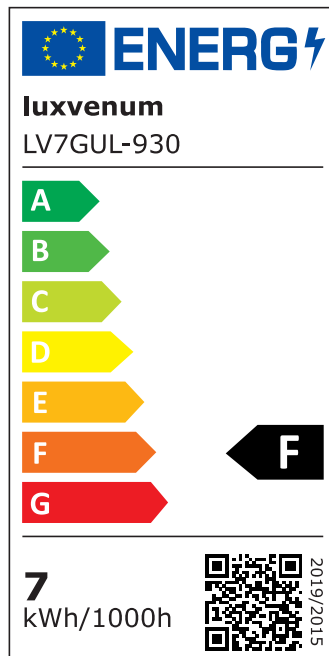

Produktdatenblatt

luxvenum

Produktinformationen

Name	LED-Einbaustrahler GU10 230V DIMMBAR 7W statt 90W 60° Reflektor 93 Cri Aluminium schwarz rund
Artikelnummer	FR-SS-GU7W-60
Kategorien	Innenbeleuchtung, Dimmbare Einbauleuchten, Smart Home, Einbauleuchten, Einbauleuchten

Produktfotos

Hersteller

Name	luxvenum LED GmbH
Weblink	www.luxvenum.com
Adresse	Am Kreisel West 12, 56814 Faid, Deutschland
WEEE-Reg.-Nr.:	DE 12732366

Technische Daten

Gesamtmaße	82x82x70mm
Lochausschnitt Ø	68-78mm
Spannung (V)	AC 230V (ohne Trafo)
Leistung (W)	7W
Glühbirnenersatz	90W
Dimmbarkeit	Ja
Abstrahlwinkel	60° Reflektor
Lichtleistung	2700K → 510 Lumen, 3000K → 530 Lumen, 4000K → 550 Lumen, 5000K → 570 Lumen
Lichtfarbtemperatur (K)	2700K, 3000K, 4000K, 5000K
Farbwiedergabe (CRI / Ra)	CRI/Ra 93
Schutzklasse (IP)	IP20
Mittlere Lebensdauer	35.000 Std.
Schwenkbar	Ja

Material	Aluminium, Keramik
Sockel	GU10
Form	rund
Schaltzyklen	> 15.000
Anlaufzeit	< 1,00 Sek.
Zündzeit	< 0,5 Sek.
Farbe	schwarz
Farbkonsistenz	< 6 SDCM
Energieeffizienzklasse	F
Marke / Hersteller	Luxvenum

EU Energielabels

5000K-Leuchtmittel

2700K-Leuchtmittel

3000K-Leuchtmittel

4000K-Leuchtmittel

RoHS