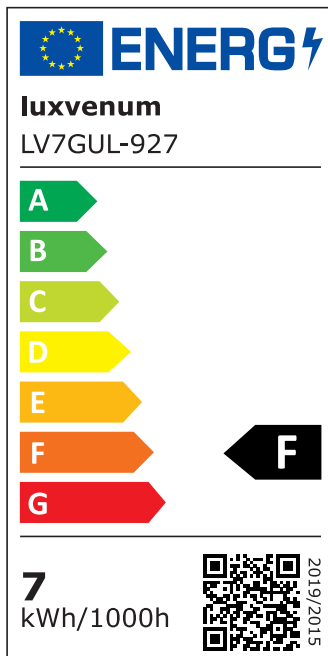

Produktdatenblatt

luxvenum

Produktinformationen

Name	LED-Einbaustrahler GU10 230V DIMMBAR 7W statt 90W 60° Reflektor 93 Cri Aluminium schwarz rund
Artikelnummer	FR-SS-GU7W-60
Kategorien	Innenbeleuchtung, Dimmbare Einbauleuchten, Smart Home, Einbauleuchten, Einbauleuchten

Produktfotos

Hersteller

Name	luxvenum LED GmbH
Weblink	www.luxvenum.com
Adresse	Am Kreisel West 12, 56814 Faid, Deutschland
WEEE-Reg.-Nr.:	DE 12732366

Technische Daten

Gesamtmaße	82x82x70mm
Lochausschnitt Ø	68-78mm
Spannung (V)	AC 230V (ohne Trafo)
Leistung (W)	7W
Glühbirnenersatz	90W
Dimmbarkeit	Ja
Abstrahlwinkel	60° Reflektor
Lichtleistung	2700K → 510 Lumen, 3000K → 530 Lumen, 4000K → 550 Lumen, 5000K → 570 Lumen
Lichtfarbtemperatur (K)	2700K, 3000K, 4000K, 5000K
Farbwiedergabe (CRI / Ra)	CRI/Ra 93
Schutzklasse (IP)	IP20
Mittlere Lebensdauer	35.000 Std.
Schwenkbar	Ja

Material	Aluminium, Keramik
Sockel	GU10
Form	rund
Schaltzyklen	> 15.000
Anlaufzeit	< 1,00 Sek.
Zündzeit	< 0,5 Sek.
Farbe	schwarz
Farbkonsistenz	< 6 SDCM
Energieeffizienzklasse	F
Marke / Hersteller	Luxvenum

EU Energielabels

5000K-Leuchtmittel

2700K-Leuchtmittel

3000K-Leuchtmittel

4000K-Leuchtmittel

RoHS