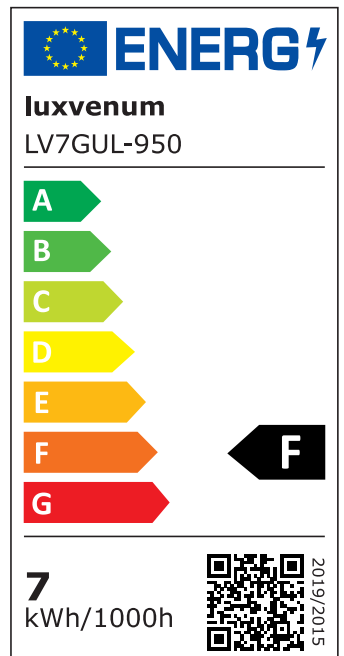

Produktdatenblatt

luxvenum

Produktinformationen

Name	LED-Einbaustrahler GU10 230V DIMMBAR 7W statt 90W 60° Reflektor 93 Cri Aluminium schwarz rund
Artikelnummer	FR-SS-GU7W-60
Kategorien	Innenbeleuchtung, Dimmbare Einbauleuchten, Smart Home, Einbauleuchten, Einbauleuchten

Produktfotos

Hersteller

Name	luxvenum LED GmbH
Weblink	www.luxvenum.com
Adresse	Am Kreisel West 12, 56814 Faid, Deutschland
WEEE-Reg.-Nr.:	DE 12732366

Technische Daten

Gesamtmaße	82x82x70mm
Lochausschnitt Ø	68-78mm
Spannung (V)	AC 230V (ohne Trafo)
Leistung (W)	7W
Glühbirnenersatz	90W
Dimmbarkeit	Ja
Abstrahlwinkel	60° Reflektor
Lichtleistung	2700K → 510 Lumen, 3000K → 530 Lumen, 4000K → 550 Lumen, 5000K → 570 Lumen
Lichtfarbtemperatur (K)	2700K, 3000K, 4000K, 5000K
Farbwiedergabe (CRI / Ra)	CRI/Ra 93
Schutzklasse (IP)	IP20
Mittlere Lebensdauer	35.000 Std.
Schwenkbar	Ja

Material	Aluminium, Keramik
Sockel	GU10
Form	rund
Schaltzyklen	> 15.000
Anlaufzeit	< 1,00 Sek.
Zündzeit	< 0,5 Sek.
Farbe	schwarz
Farbkonsistenz	< 6 SDCM
Energieeffizienzklasse	F
Marke / Hersteller	Luxvenum

EU Energielabels

5000K-Leuchtmittel

2700K-Leuchtmittel

3000K-Leuchtmittel

4000K-Leuchtmittel

RoHS