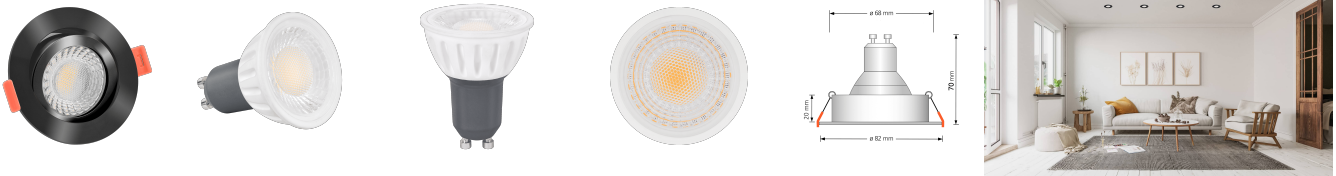

Produktdatenblatt

luxvenum

Produktinformationen

Name	LED-Einbaustrahler GU10 230V DIMMBAR 7W statt 90W 60° Reflektor 93 Cri Aluminium schwarz rund
Artikelnummer	FR-SS-GU7W-60
Kategorien	Innenbeleuchtung, Dimmbare Einbauleuchten, Smart Home, Einbauleuchten, Einbauleuchten

Produktfotos

Hersteller

Name	luxvenum LED GmbH
Weblink	www.luxvenum.com
Adresse	Am Kreisel West 12, 56814 Faid, Deutschland
WEEE-Reg.-Nr.:	DE 12732366

Technische Daten

Gesamtmaße	82x82x70mm
Lochausschnitt Ø	68-78mm
Spannung (V)	AC 230V (ohne Trafo)
Leistung (W)	7W
Glühbirnenersatz	90W
Dimmbarkeit	Ja
Abstrahlwinkel	60° Reflektor
Lichtleistung	2700K → 510 Lumen, 3000K → 530 Lumen, 4000K → 550 Lumen, 5000K → 570 Lumen
Lichtfarbtemperatur (K)	2700K, 3000K, 4000K, 5000K
Farbwiedergabe (CRI / Ra)	CRI/Ra 93
Schutzklasse (IP)	IP20
Mittlere Lebensdauer	35.000 Std.
Schwenkbar	Ja
Material	Aluminium, Keramik

Sockel	GU10
Form	rund
Schaltzyklen	> 15.000
Anlaufzeit	< 1,00 Sek.
Zündzeit	< 0,5 Sek.
Farbe	schwarz
Farbkonsistenz	< 6 SDCM
Energieeffizienzklasse	F
Marke / Hersteller	Luxvenum
Herstellergarantie	4 Jahre