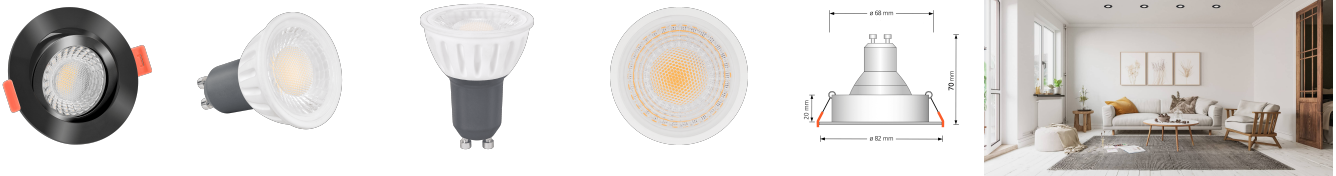

Produktdatenblatt

luxvenum

Produktinformationen

Name	LED-Einbaustrahler GU10 230V DIMMBAR 7W statt 90W 60° Reflektor 93 Cri Aluminium schwarz rund
Artikelnummer	FR-SS-GU7W-60
Kategorien	Innenbeleuchtung, Dimmbare Einbauleuchten, Smart Home, Einbauleuchten, Einbauleuchten

Produktfotos

Hersteller

Name	luxvenum LED GmbH
Weblink	www.luxvenum.com
Adresse	Am Kreisel West 12, 56814 Faid, Deutschland
WEEE-Reg.-Nr.:	DE 12732366

Technische Daten

Gesamtmaße	82x82x70mm
Lochausschnitt Ø	68-78mm
Spannung (V)	AC 230V (ohne Trafo)
Leistung (W)	7W
Glühbirnenersatz	90W
Dimmbarkeit	Ja
Abstrahlwinkel	60° Reflektor
Lichtleistung	2700K → 510 Lumen, 3000K → 530 Lumen, 4000K → 550 Lumen, 5000K → 570 Lumen
Lichtfarbtemperatur (K)	2700K, 3000K, 4000K, 5000K
Farbwiedergabe (CRI / Ra)	CRI/Ra 93
Schutzklasse (IP)	IP20
Mittlere Lebensdauer	35.000 Std.
Schwenkbar	Ja
Material	Aluminium, Keramik

Sockel	GU10
Form	rund
Schaltzyklen	> 15.000
Anlaufzeit	< 1,00 Sek.
Zündzeit	< 0,5 Sek.
Farbe	schwarz
Farbkonsistenz	< 6 SDCM
Energieeffizienzklasse	F
Marke / Hersteller	Luxvenum
Herstellergarantie	4 Jahre
Für Möbeleinbau geeignet	Ja