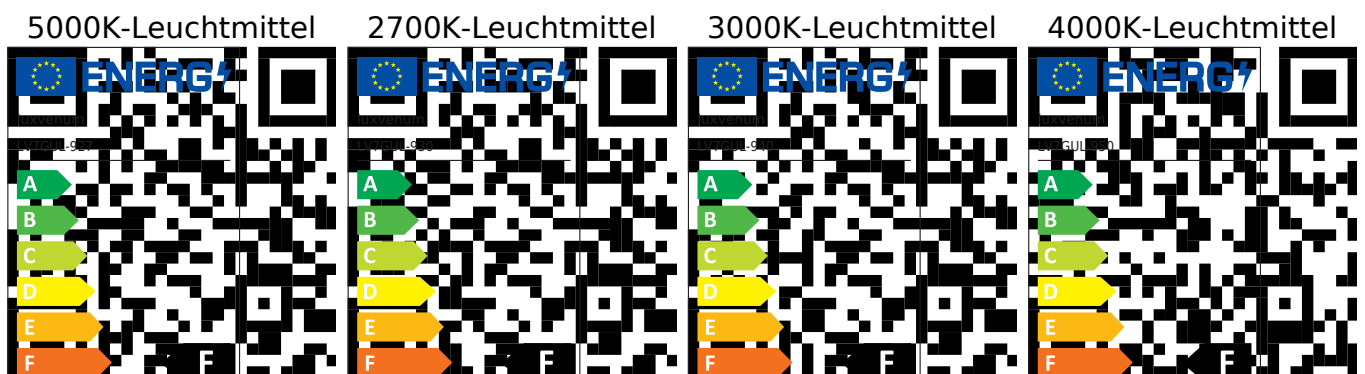

Sockel	GU10
Form	rund
Schaltzyklen	> 15.000
Anlaufzeit	< 1,00 Sek.
Zündzeit	< 0,5 Sek.
Farbe	schwarz
Farbkonsistenz	< 6 SDCM
Energieeffizienzklasse	F
Marke / Hersteller	Luxvenum
Herstellergarantie	4 Jahre

EU Energielabels

RoHS