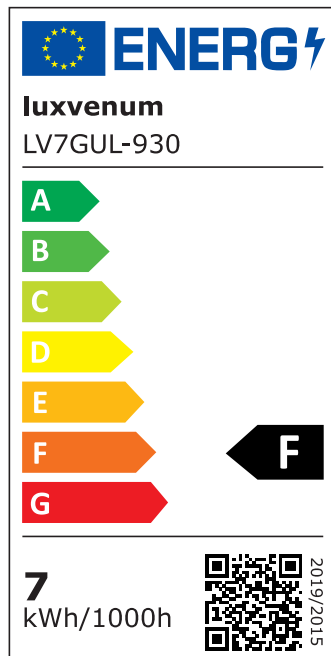

## Produktinformationen

Name	LED-Einbaustrahler GU10   230V   DIMMBAR   7W statt 90W   60° Reflektor   93 Cri   Aluminium   silber-gebürstet   eckig
Artikelnummer	FE-BRUBRU-GU7W-60
Kategorien	Innenbeleuchtung, Dimmbare Einbauleuchten, Smart Home, Einbauleuchten, Einbauleuchten

## Technische Daten

Gesamtmaße	82x82x70mm
Lochausschnitt Ø	68-78mm
Spannung (V)	AC 230V (ohne Trafo)
Leistung (W)	7W
Glühbirnenersatz	90W
Dimmbarkeit	Ja
Abstrahlwinkel	60° Reflektor
Lichtleistung	2700K → 510 Lumen, 3000K → 530 Lumen, 4000K → 550 Lumen, 5000K → 570 Lumen
Lichtfarbtemperatur (K)	2700K, 3000K, 4000K, 5000K
Farbwiedergabe (CRI / Ra)	CRI/Ra 93
Schutzklasse (IP)	IP20
Mittlere Lebensdauer	35.000 Std.
Schwenkbar	Ja

Material	Aluminium, Keramik
Sockel	GU10
Form	eckig
Schaltzyklen	> 15.000
Anlaufzeit	< 1,00 Sek.
Zündzeit	< 0,5 Sek.
Farbe	silber-gebürstet
Farbkonsistenz	< 6 SDCM
Energieeffizienzklasse	F
Marke / Hersteller	Luxvenum

## EU Energielabels

5000K-Leuchtmittel

2700K-Leuchtmittel

3000K-Leuchtmittel

4000K-Leuchtmittel

RoHS