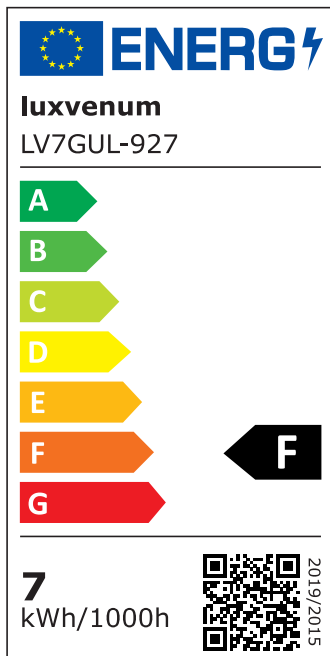

Material	Aluminium, Keramik
Sockel	GU10
Form	eckig
Schaltzyklen	> 15.000
Anlaufzeit	< 1,00 Sek.
Zündzeit	< 0,5 Sek.
Farbe	silber-gebürstet
Farbkonsistenz	< 6 SDCM
Energieeffizienzklasse	F
Marke / Hersteller	Luxvenum

EU Energielabels

5000K-Leuchtmittel