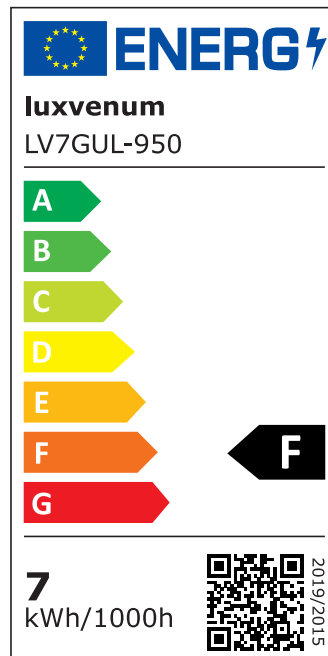

## Produktinformationen

Name	LED-Einbaustrahler GU10   230V   DIMMBAR   7W statt 90W   60° Reflektor   93 Cri   Aluminium   silber-gebürstet   eckig
Artikelnummer	FE-BRUBRU-GU7W-60
Kategorien	Innenbeleuchtung, Dimmbare Einbauleuchten, Smart Home, Einbauleuchten, Einbauleuchten

## Technische Daten

Gesamtmaße	82x82x70mm
Lochausschnitt Ø	68-78mm
Spannung (V)	AC 230V (ohne Trafo)
Leistung (W)	7W
Glühbirnenersatz	90W
Dimmbarkeit	Ja
Abstrahlwinkel	60° Reflektor
Lichtleistung	2700K → 510 Lumen, 3000K → 530 Lumen, 4000K → 550 Lumen, 5000K → 570 Lumen
Lichtfarbtemperatur (K)	2700K, 3000K, 4000K, 5000K
Farbwiedergabe (CRI / Ra)	CRI/Ra 93
Schutzklasse (IP)	IP20
Mittlere Lebensdauer	35.000 Std.
Schwenkbar	Ja

Material	Aluminium, Keramik
Sockel	GU10
Form	eckig
Schaltzyklen	> 15.000
Anlaufzeit	< 1,00 Sek.
Zündzeit	< 0,5 Sek.
Farbe	silber-gebürstet
Farbkonsistenz	< 6 SDCM
Energieeffizienzklasse	F
Marke / Hersteller	Luxvenum

## EU Energielabels

5000K-Leuchtmittel

2700K-Leuchtmittel

3000K-Leuchtmittel

4000K-Leuchtmittel

RoHS