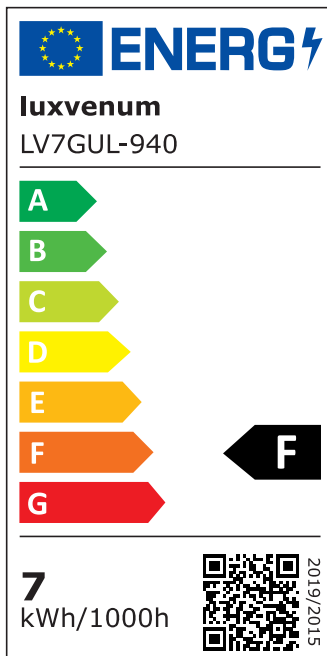

## Produktinformationen

Name	LED-Einbaustrahler GU10   230V   DIMMBAR   7W statt 90W   60° Reflektor   93 Cri   Aluminium   silber-gebürstet   eckig
Artikelnummer	FE-BRUBRU-GU7W-60
Kategorien	Innenbeleuchtung, Dimmbare Einbauleuchten, Smart Home, Einbauleuchten, Einbauleuchten

## Technische Daten

Gesamtmaße	82x82x70mm
Lochausschnitt Ø	68-78mm
Spannung (V)	AC 230V (ohne Trafo)
Leistung (W)	7W
Glühbirnenersatz	90W
Dimmbarkeit	Ja
Abstrahlwinkel	60° Reflektor
Lichtleistung	2700K → 510 Lumen, 3000K → 530 Lumen, 4000K → 550 Lumen, 5000K → 570 Lumen
Lichtfarbtemperatur (K)	2700K, 3000K, 4000K, 5000K
Farbwiedergabe (CRI / Ra)	CRI/Ra 93
Schutzklasse (IP)	IP20
Mittlere Lebensdauer	35.000 Std.
Schwenkbar	Ja

Material	Aluminium, Keramik
Sockel	GU10
Form	eckig
Schaltzyklen	> 15.000
Anlaufzeit	< 1,00 Sek.
Zündzeit	< 0,5 Sek.
Farbe	silber-gebürstet
Farbkonsistenz	< 6 SDCM
Energieeffizienzklasse	F
Marke / Hersteller	Luxvenum

## EU Energielabels

5000K-Leuchtmittel

2700K-Leuchtmittel

3000K-Leuchtmittel

4000K-Leuchtmittel

RoHS