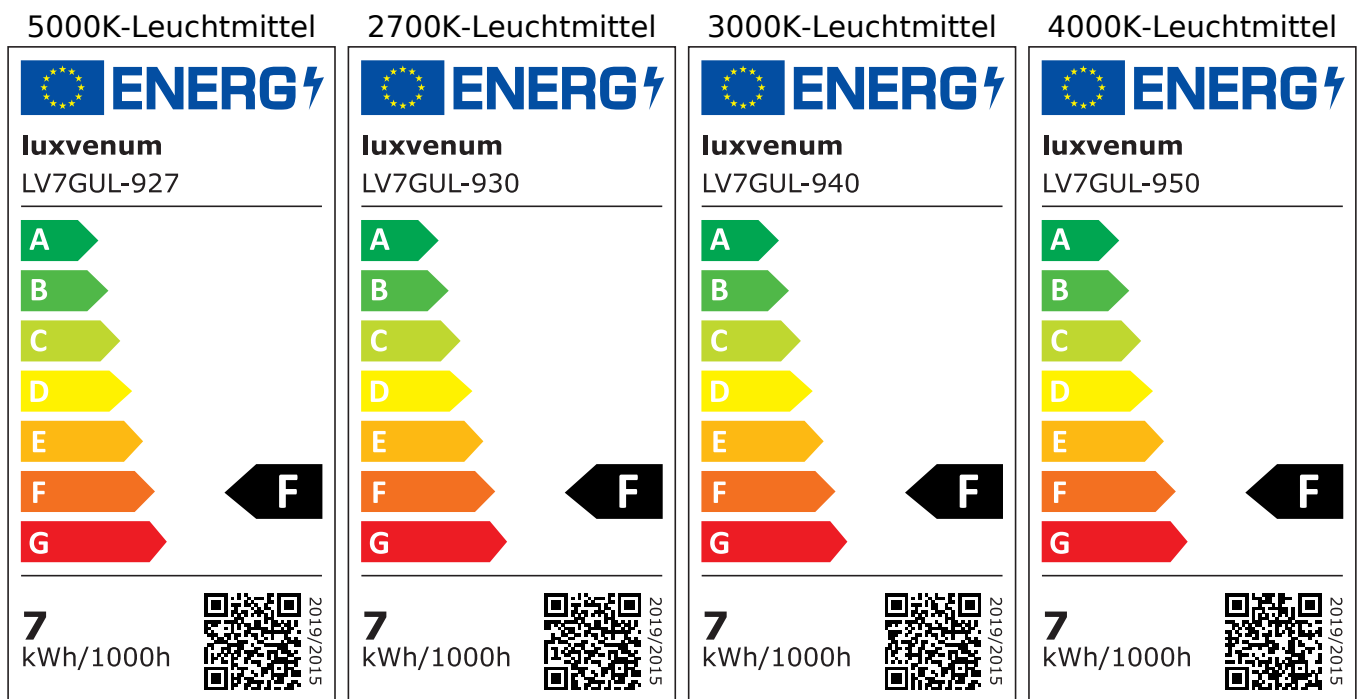

Material	Aluminium, Keramik
Sockel	GU10
Form	eckig
Schaltzyklen	> 15.000
Anlaufzeit	< 1,00 Sek.
Zündzeit	< 0,5 Sek.
Farbe	silber-gebürstet
Farbkonsistenz	< 6 SDCM
Energieeffizienzklasse	F
Marke / Hersteller	Luxvenum
Herstellergarantie	4 Jahre

EU Energielabels

RoHS