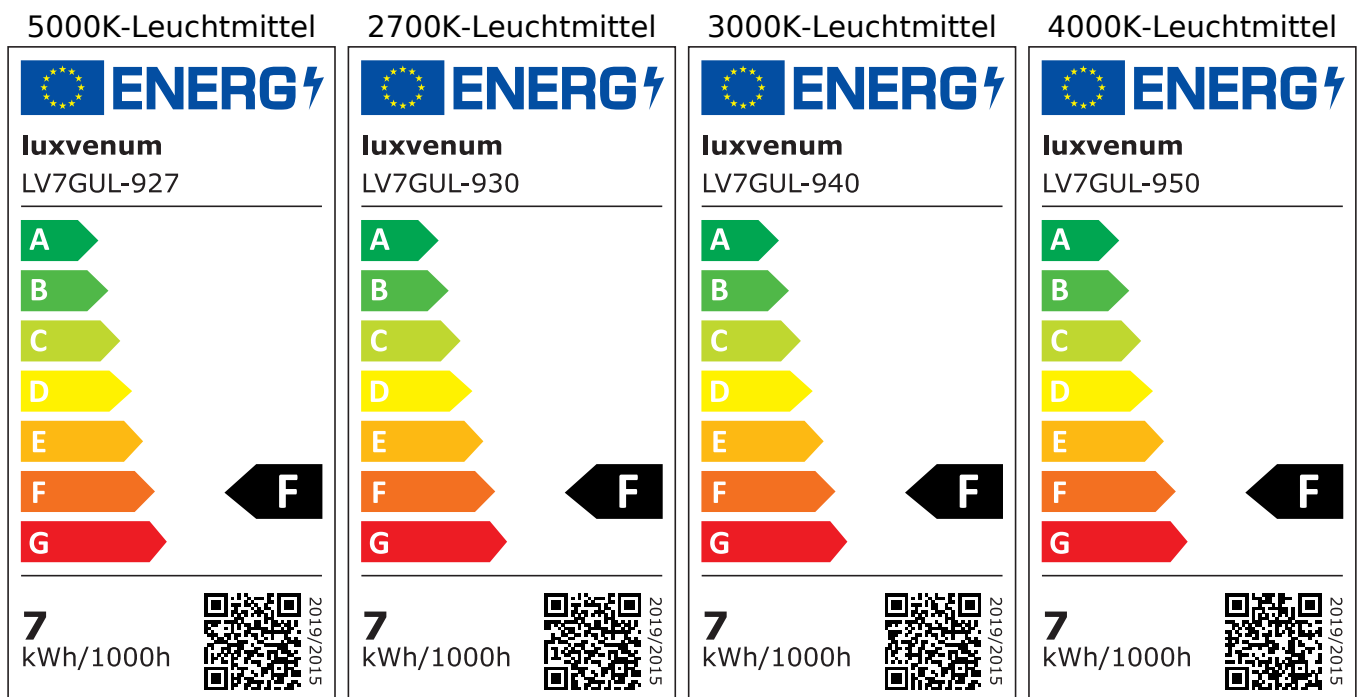

Produktdatenblatt

Produktinformationen

Name	LED-Einbaustrahler GU10 230V DIMMBAR 7W statt 90W 60° Reflektor 93 Cri Aluminium silber-gebürstet rund
Artikelnummer	FR-BRUBRU-GU7W-60
Kategorien	Innenbeleuchtung, Dimmbare Einbauleuchten, Smart Home, Einbauleuchten, Einbauleuchten

Produktfotos

Hersteller

Name	luxvenum LED GmbH
Weblink	www.luxvenum.com
Adresse	Am Kreisel West 12, 56814 Faid, Deutschland
WEEE-Reg.-Nr.:	DE 12732366

Technische Daten

Gesamtmaße	82x82x70mm
Lochausschnitt Ø	68-78mm
Spannung (V)	AC 230V (ohne Trafo)
Leistung (W)	7W
Glühbirnenersatz	90W
Dimmbarkeit	Ja
Abstrahlwinkel	60° Reflektor
Lichtleistung	2700K → 510 Lumen, 3000K → 530 Lumen, 4000K → 550 Lumen, 5000K → 570 Lumen
Lichtfarbtemperatur (K)	2700K, 3000K, 4000K, 5000K
Farbwiedergabe (CRI / Ra)	CRI/Ra 93
Schutzklasse (IP)	IP20
Mittlere Lebensdauer	35.000 Std.
Schwenkbar	Ja

Material	Aluminium, Keramik
Sockel	GU10
Form	rund
Schaltzyklen	> 15.000
Anlaufzeit	< 1,00 Sek.
Zündzeit	< 0,5 Sek.
Farbe	silber-gebürstet
Farbkonsistenz	< 6 SDCM
Energieeffizienzklasse	F
Marke / Hersteller	Luxvenum
Herstellergarantie	4 Jahre

EU Energielabels

RoHS