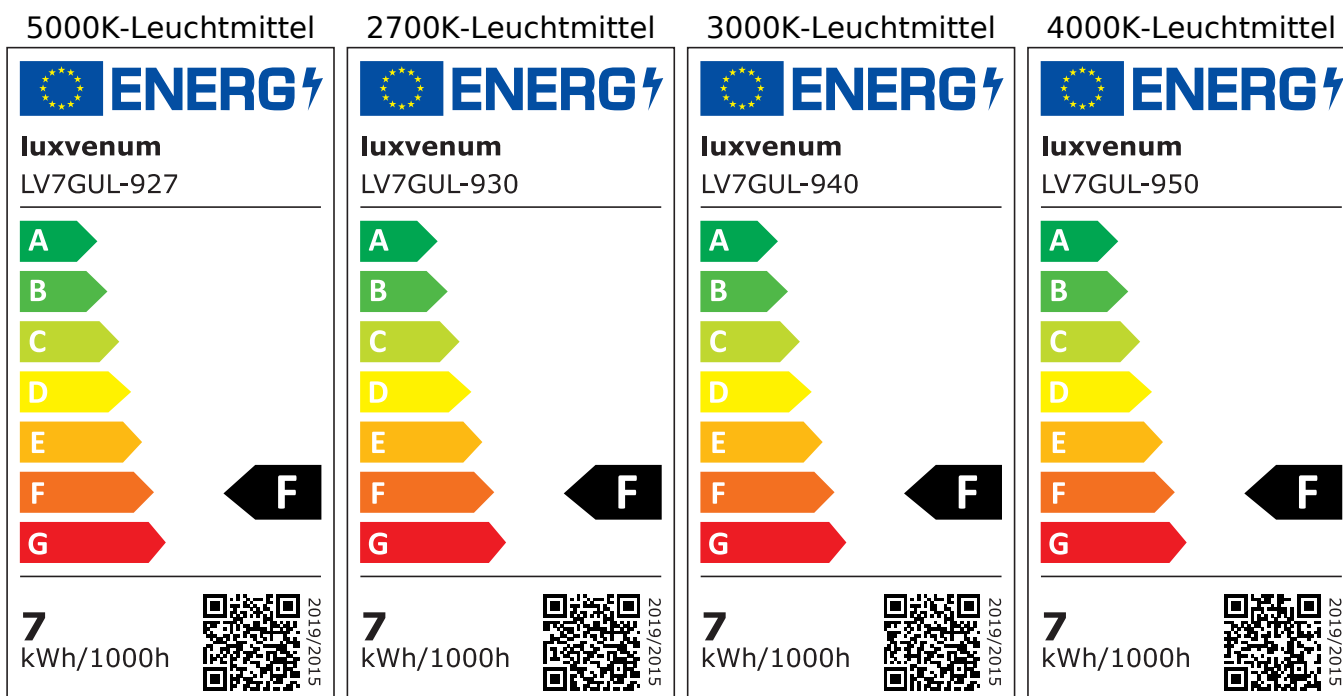

Produktdatenblatt

luxvenum

Produktinformationen

Name	LED-Einbaustrahler GU10 230V DIMMBAR 7W statt 90W 60° Reflektor 93 Cri Aluminium silber-gebürstet rund
Artikelnummer	FR-BRUBRU-GU7W-60
Kategorien	Innenbeleuchtung, Dimmbare Einbauleuchten, Smart Home, Einbauleuchten, Einbauleuchten

Produktfotos

Hersteller

Name	luxvenum LED GmbH
Weblink	www.luxvenum.com
Adresse	Am Kreisel West 12, 56814 Faid, Deutschland
WEEE-Reg.-Nr.:	DE 12732366

Technische Daten

Gesamtmaße	82x82x70mm
Lochdurchschnitt Ø	68-78mm
Spannung (V)	AC 230V (ohne Trafo)
Leistung (W)	7W
Glühbirnenersatz	90W
Dimmbarkeit	Ja
Abstrahlwinkel	60° Reflektor
Lichtleistung	2700K → 510 Lumen, 3000K → 530 Lumen, 4000K → 550 Lumen, 5000K → 570 Lumen
Lichtfarbtemperatur (K)	2700K, 3000K, 4000K, 5000K
Farbwiedergabe (CRI / Ra)	CRI/Ra 93
Schutzklasse (IP)	IP20
Mittlere Lebensdauer	35.000 Std.
Schwenkbar	Ja

Material	Aluminium, Keramik
Sockel	GU10
Form	rund
Schaltzyklen	> 15.000
Anlaufzeit	< 1,00 Sek.
Zündzeit	< 0,5 Sek.
Farbe	silber-gebürstet
Farbkonsistenz	< 6 SDCM
Energieeffizienzklasse	F
Marke / Hersteller	Luxvenum

EU Energielabels

RoHS