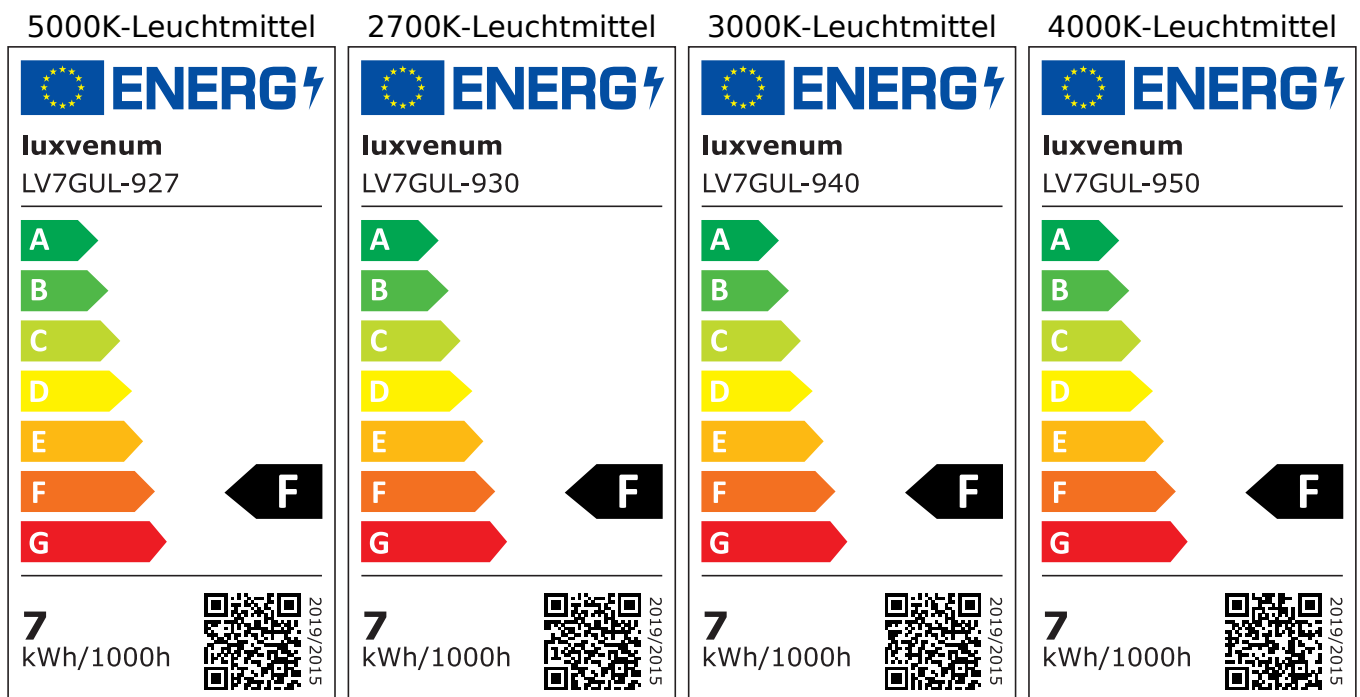

Material	Aluminium, Keramik
Sockel	GU10
Form	eckig
Schaltzyklen	> 15.000
Anlaufzeit	< 1,00 Sek.
Zündzeit	< 0,5 Sek.
Farbe	weiß
Farbkonsistenz	< 6 SDCM
Energieeffizienzklasse	F
Marke / Hersteller	Luxvenum
Herstellergarantie	4 Jahre

EU Energielabels

RoHS