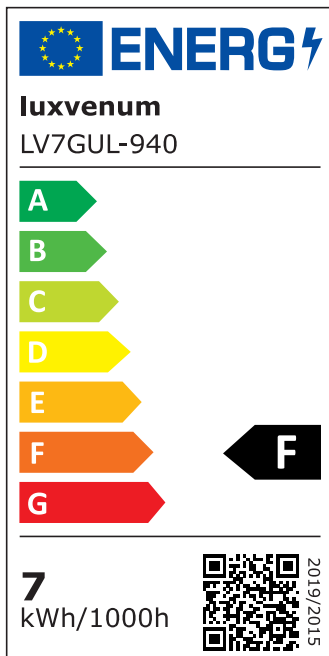

Produktdatenblatt

Produktinformationen

Name	LED-Einbaustrahler GU10 230V DIMMBAR 7W statt 90W 60° Reflektor 93 Cri Aluminium weiß rund
Artikelnummer	FR-WW-GU7W-60
Kategorien	Innenbeleuchtung, Dimmbare Einbauleuchten, Smart Home, Einbauleuchten, Einbauleuchten

Produktfotos

Hersteller

Name	luxvenum LED GmbH
Weblink	www.luxvenum.com
Adresse	Am Kreisel West 12, 56814 Faid, Deutschland
WEEE-Reg.-Nr.:	DE 12732366

Technische Daten

Gesamtmaße	82x82x70mm
Lochausschnitt Ø	68-78mm
Spannung (V)	AC 230V (ohne Trafo)
Leistung (W)	7W
Glühbirnenersatz	90W
Dimmbarkeit	Ja
Abstrahlwinkel	60° Reflektor
Lichtleistung	2700K → 510 Lumen, 3000K → 530 Lumen, 4000K → 550 Lumen, 5000K → 570 Lumen
Lichtfarbtemperatur (K)	2700K, 3000K, 4000K, 5000K
Farbwiedergabe (CRI / Ra)	CRI/Ra 93
Schutzklasse (IP)	IP20
Mittlere Lebensdauer	35.000 Std.
Schwenkbar	Ja
Material	Aluminium, Keramik

Sockel	GU10
Form	rund
Schaltzyklen	> 15.000
Anlaufzeit	< 1,00 Sek.
Zündzeit	< 0,5 Sek.
Farbe	weiß
Farbkonsistenz	< 6 SDCM
Energieeffizienzklasse	F
Marke / Hersteller	Luxvenum
Herstellergarantie	4 Jahre

EU Energielabels

5000K-Leuchtmittel

2700K-Leuchtmittel

3000K-Leuchtmittel

4000K-Leuchtmittel

RoHS