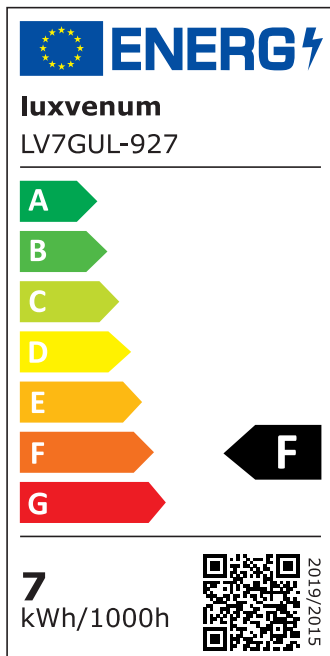

Produktdatenblatt

Produktinformationen

Name	LED-Einbaustrahler GU10 230V DIMMBAR 7W statt 90W 60° Reflektor 93 Cri Aluminium weiß rund
Artikelnummer	FR-WW-GU7W-60
Kategorien	Innenbeleuchtung, Dimmbare Einbauleuchten, Smart Home, Einbauleuchten, Einbauleuchten

Produktfotos

Hersteller

Name	luxvenum LED GmbH
Weblink	www.luxvenum.com
Adresse	Am Kreisel West 12, 56814 Faid, Deutschland
WEEE-Reg.-Nr.:	DE 12732366

Technische Daten

Gesamtmaße	82x82x70mm
Lochausschnitt Ø	68-78mm
Spannung (V)	AC 230V (ohne Trafo)
Leistung (W)	7W
Glühbirnenersatz	90W
Dimmbarkeit	Ja
Abstrahlwinkel	60° Reflektor
Lichtleistung	2700K → 510 Lumen, 3000K → 530 Lumen, 4000K → 550 Lumen, 5000K → 570 Lumen
Lichtfarbtemperatur (K)	2700K, 3000K, 4000K, 5000K
Farbwiedergabe (CRI / Ra)	CRI/Ra 93
Schutzklasse (IP)	IP20
Mittlere Lebensdauer	35.000 Std.
Schwenkbar	Ja
Material	Aluminium, Keramik

Sockel	GU10
Form	rund
Schaltzyklen	> 15.000
Anlaufzeit	< 1,00 Sek.
Zündzeit	< 0,5 Sek.
Farbe	weiß
Farbkonsistenz	< 6 SDCM
Energieeffizienzklasse	F
Marke / Hersteller	Luxvenum
Herstellergarantie	4 Jahre

EU Energielabels

5000K-Leuchtmittel

2700K-Leuchtmittel

3000K-Leuchtmittel

4000K-Leuchtmittel

RoHS