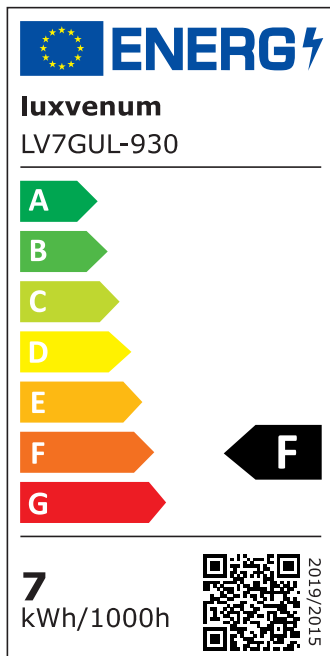

Produktdatenblatt

Produktinformationen

Name	LED-Einbaustrahler GU10 230V DIMMBAR 7W statt 90W 60° Reflektor 93 Cri Aluminium weiß rund
Artikelnummer	FR-WW-GU7W-60
Kategorien	Innenbeleuchtung, Dimmbare Einbauleuchten, Smart Home, Einbauleuchten, Einbauleuchten

Produktfotos

Hersteller

Name	luxvenum LED GmbH
Weblink	www.luxvenum.com
Adresse	Am Kreisel West 12, 56814 Faid, Deutschland
WEEE-Reg.-Nr.:	DE 12732366

Technische Daten

Gesamtmaße	82x82x70mm
Lochausschnitt Ø	68-78mm
Spannung (V)	AC 230V (ohne Trafo)
Leistung (W)	7W
Glühbirnenersatz	90W
Dimmbarkeit	Ja
Abstrahlwinkel	60° Reflektor
Lichtleistung	2700K → 510 Lumen, 3000K → 530 Lumen, 4000K → 550 Lumen, 5000K → 570 Lumen
Lichtfarbtemperatur (K)	2700K, 3000K, 4000K, 5000K
Farbwiedergabe (CRI / Ra)	CRI/Ra 93
Schutzklasse (IP)	IP20
Mittlere Lebensdauer	35.000 Std.
Schwenkbar	Ja
Material	Aluminium, Keramik

Sockel	GU10
Form	rund
Schaltzyklen	> 15.000
Anlaufzeit	< 1,00 Sek.
Zündzeit	< 0,5 Sek.
Farbe	weiß
Farbkonsistenz	< 6 SDCM
Energieeffizienzklasse	F
Marke / Hersteller	Luxvenum
Herstellergarantie	4 Jahre

EU Energielabels

5000K-Leuchtmittel

2700K-Leuchtmittel

3000K-Leuchtmittel

4000K-Leuchtmittel

RoHS