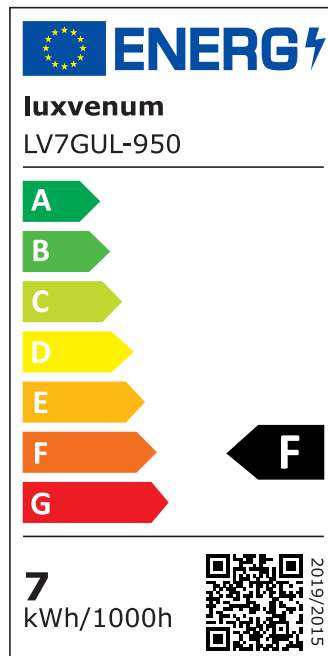

Produktdatenblatt

Produktinformationen

Name	LED-Einbaustrahler GU10 230V DIMMBAR 7W statt 90W 60° Reflektor 93 Cri Aluminium weiß rund
Artikelnummer	FR-WW-GU7W-60
Kategorien	Innenbeleuchtung, Dimmbare Einbauleuchten, Smart Home, Einbauleuchten, Einbauleuchten

Produktfotos

Hersteller

Name	luxvenum LED GmbH
Weblink	www.luxvenum.com
Adresse	Am Kreisel West 12, 56814 Faid, Deutschland
WEEE-Reg.-Nr.:	DE 12732366

Technische Daten

Gesamtmaße	82x82x70mm
Lochausschnitt Ø	68-78mm
Spannung (V)	AC 230V (ohne Trafo)
Leistung (W)	7W
Glühbirnenersatz	90W
Dimmbarkeit	Ja
Abstrahlwinkel	60° Reflektor
Lichtleistung	2700K → 510 Lumen, 3000K → 530 Lumen, 4000K → 550 Lumen, 5000K → 570 Lumen
Lichtfarbtemperatur (K)	2700K, 3000K, 4000K, 5000K
Farbwiedergabe (CRI / Ra)	CRI/Ra 93
Schutzklasse (IP)	IP20
Mittlere Lebensdauer	35.000 Std.
Schwenkbar	Ja
Material	Aluminium, Keramik

Sockel	GU10
Form	rund
Schaltzyklen	> 15.000
Anlaufzeit	< 1,00 Sek.
Zündzeit	< 0,5 Sek.
Farbe	weiß
Farbkonsistenz	< 6 SDCM
Energieeffizienzklasse	F
Marke / Hersteller	Luxvenum
Herstellergarantie	4 Jahre

EU Energielabels

5000K-Leuchtmittel

2700K-Leuchtmittel

3000K-Leuchtmittel

4000K-Leuchtmittel

RoHS