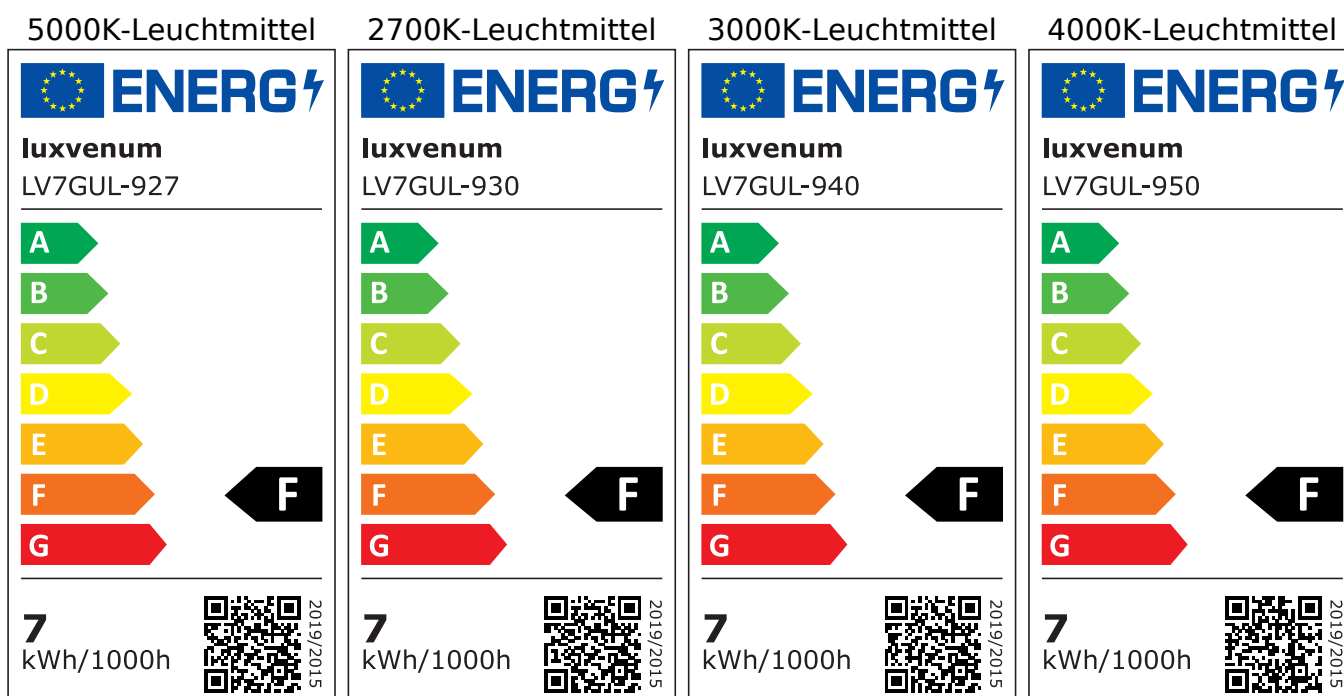

Produktdatenblatt

luxvenum

Produktinformationen

Name	LED-Einbaustrahler GU10 230V DIMMBAR 7W statt 90W 60° Reflektor 93 Cri Aluminium weiß rund
Artikelnummer	FR-WW-GU7W-60
Kategorien	Innenbeleuchtung, Dimmbare Einbauleuchten, Smart Home, Einbauleuchten, Einbauleuchten

Produktfotos

Hersteller

Name	luxvenum LED GmbH
Weblink	www.luxvenum.com
Adresse	Am Kreisel West 12, 56814 Faid, Deutschland
WEEE-Reg.-Nr.:	DE 12732366

Technische Daten

Gesamtmaße	82x82x70mm
Lochausschnitt Ø	68-78mm
Spannung (V)	AC 230V (ohne Trafo)
Leistung (W)	7W
Glühbirnenersatz	90W
Dimmbarkeit	Ja
Abstrahlwinkel	60° Reflektor
Lichtleistung	2700K → 510 Lumen, 3000K → 530 Lumen, 4000K → 550 Lumen, 5000K → 570 Lumen
Lichtfarbtemperatur (K)	2700K, 3000K, 4000K, 5000K
Farbwiedergabe (CRI / Ra)	CRI/Ra 93
Schutzklasse (IP)	IP20
Mittlere Lebensdauer	35.000 Std.
Schwenkbar	Ja

Material	Aluminium, Keramik
Sockel	GU10
Form	rund
Schaltzyklen	> 15.000
Anlaufzeit	< 1,00 Sek.
Zündzeit	< 0,5 Sek.
Farbe	weiß
Farbkonsistenz	< 6 SDCM
Energieeffizienzklasse	F
Marke / Hersteller	Luxvenum

EU Energielabels

RoHS