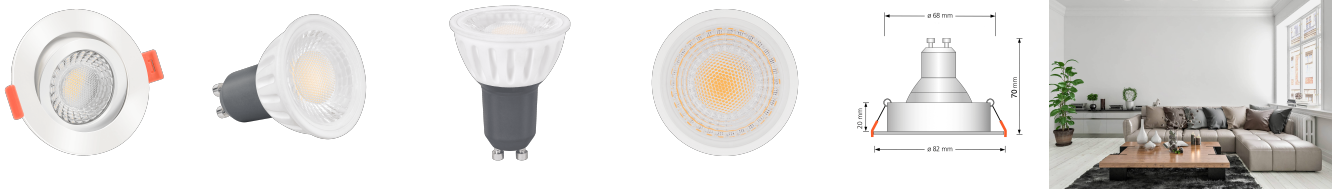

Produktdatenblatt

luxvenum

Produktinformationen

Name	LED-Einbaustrahler GU10 | 230V | DIMMBAR | 7W statt 90W | 60° Reflektor | 93 Cri | Aluminium | weiß | rund
Artikelnummer	FR-WW-GU7W-60
Kategorien	Innenbeleuchtung, Dimmbare Einbauleuchten, Smart Home, Einbauleuchten, Einbauleuchten

Produktfotos

Hersteller

Name	luxvenum LED GmbH
Weblink	www.luxvenum.com
Adresse	Am Kreisel West 12, 56814 Faid, Deutschland
WEEE-Reg.-Nr.:	DE 12732366

Technische Daten

Gesamtmaße	82x82x70mm
Lochausschnitt Ø	68-78mm
Spannung (V)	AC 230V (ohne Trafo)
Leistung (W)	7W
Glühbirnenersatz	90W
Dimmbarkeit	Ja
Abstrahlwinkel	60° Reflektor
Lichtleistung	2700K → 510 Lumen, 3000K → 530 Lumen, 4000K → 550 Lumen, 5000K → 570 Lumen
Lichtfarbtemperatur (K)	2700K, 3000K, 4000K, 5000K
Farbwiedergabe (CRI / Ra)	CRI/Ra 93
Schutzklasse (IP)	IP20
Mittlere Lebensdauer	35.000 Std.
Schwenkbar	Ja
Material	Aluminium, Keramik