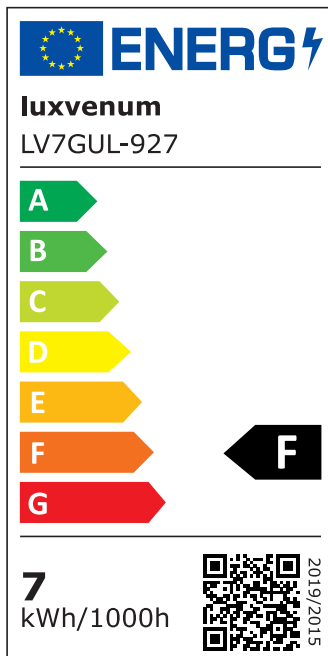

Produktdatenblatt

luxvenum

Produktinformationen

Name	LED-Einbaustrahler GU10 230V DIMMBAR 7W statt 90W 60° Reflektor 93 Cri Aluminium gold rund
Artikelnummer	FR-GOGO-GU7W-60
Kategorien	Innenbeleuchtung, Dimmbare Einbauleuchten, Smart Home, Einbauleuchten, Einbauleuchten

Produktfotos

Hersteller

Name	luxvenum LED GmbH
Weblink	www.luxvenum.com
Adresse	Am Kreisel West 12, 56814 Faid, Deutschland
WEEE-Reg.-Nr.:	DE 12732366

Technische Daten

Gesamtmaße	82x82x70mm
Lochausschnitt Ø	68-78mm
Spannung (V)	AC 230V (ohne Trafo)
Leistung (W)	7W
Glühbirnenersatz	90W
Dimmbarkeit	Ja
Abstrahlwinkel	60° Reflektor
Lichtleistung	2700K → 510 Lumen, 3000K → 530 Lumen, 4000K → 550 Lumen, 5000K → 570 Lumen
Lichtfarbtemperatur (K)	2700K, 3000K, 4000K, 5000K
Farbwiedergabe (CRI / Ra)	CRI/Ra 93
Schutzklasse (IP)	IP20
Mittlere Lebensdauer	35.000 Std.
Schwenkbar	Ja

Material	Aluminium, Keramik
Sockel	GU10
Form	rund
Schaltzyklen	> 15.000
Anlaufzeit	< 1,00 Sek.
Zündzeit	< 0,5 Sek.
Farbe	gold
Farbkonsistenz	< 6 SDCM
Energieeffizienzklasse	F
Marke / Hersteller	Luxvenum

EU Energielabels

5000K-Leuchtmittel

2700K-Leuchtmittel

3000K-Leuchtmittel

4000K-Leuchtmittel

RoHS