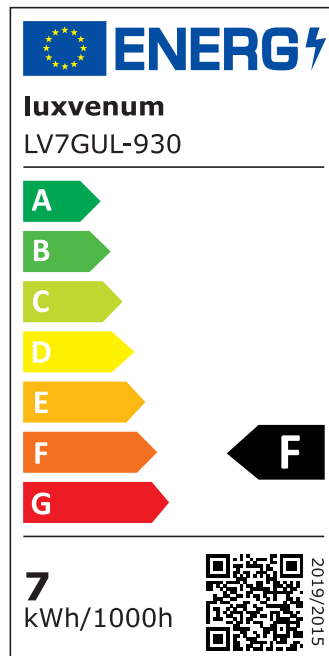

Produktdatenblatt

luxvenum

Produktinformationen

Name	LED-Einbaustrahler GU10 230V DIMMBAR 7W statt 90W 60° Reflektor 93 Cri Aluminium gold rund
Artikelnummer	FR-GOGO-GU7W-60
Kategorien	Innenbeleuchtung, Dimmbare Einbauleuchten, Smart Home, Einbauleuchten, Einbauleuchten

Produktfotos

Hersteller

Name	luxvenum LED GmbH
Weblink	www.luxvenum.com
Adresse	Am Kreisel West 12, 56814 Faid, Deutschland
WEEE-Reg.-Nr.:	DE 12732366

Technische Daten

Gesamtmaße	82x82x70mm
Lochausschnitt Ø	68-78mm
Spannung (V)	AC 230V (ohne Trafo)
Leistung (W)	7W
Glühbirnenersatz	90W
Dimmbarkeit	Ja
Abstrahlwinkel	60° Reflektor
Lichtleistung	2700K → 510 Lumen, 3000K → 530 Lumen, 4000K → 550 Lumen, 5000K → 570 Lumen
Lichtfarbtemperatur (K)	2700K, 3000K, 4000K, 5000K
Farbwiedergabe (CRI / Ra)	CRI/Ra 93
Schutzklasse (IP)	IP20
Mittlere Lebensdauer	35.000 Std.
Schwenkbar	Ja

Material	Aluminium, Keramik
Sockel	GU10
Form	rund
Schaltzyklen	> 15.000
Anlaufzeit	< 1,00 Sek.
Zündzeit	< 0,5 Sek.
Farbe	gold
Farbkonsistenz	< 6 SDCM
Energieeffizienzklasse	F
Marke / Hersteller	Luxvenum

EU Energielabels

5000K-Leuchtmittel

2700K-Leuchtmittel

3000K-Leuchtmittel

4000K-Leuchtmittel

RoHS