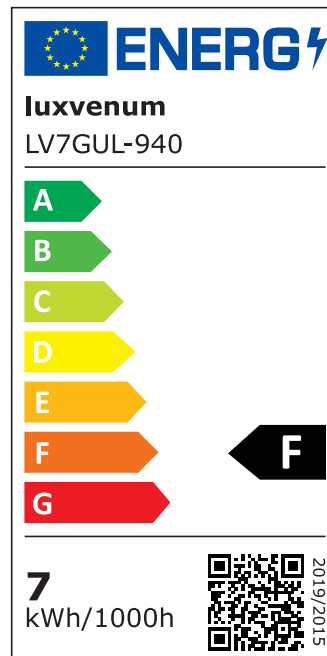

Produktdatenblatt

luxvenum

Produktinformationen

Name	LED-Einbaustrahler GU10 230V DIMMBAR 7W statt 90W 60° Reflektor 93 Cri Aluminium gold rund
Artikelnummer	FR-GOGO-GU7W-60
Kategorien	Innenbeleuchtung, Dimmbare Einbauleuchten, Smart Home, Einbauleuchten, Einbauleuchten

Produktfotos

Hersteller

Name	luxvenum LED GmbH
Weblink	www.luxvenum.com
Adresse	Am Kreisel West 12, 56814 Faid, Deutschland
WEEE-Reg.-Nr.:	DE 12732366

Technische Daten

Gesamtmaße	82x82x70mm
Lochausschnitt Ø	68-78mm
Spannung (V)	AC 230V (ohne Trafo)
Leistung (W)	7W
Glühbirnenersatz	90W
Dimmbarkeit	Ja
Abstrahlwinkel	60° Reflektor
Lichtleistung	2700K → 510 Lumen, 3000K → 530 Lumen, 4000K → 550 Lumen, 5000K → 570 Lumen
Lichtfarbtemperatur (K)	2700K, 3000K, 4000K, 5000K
Farbwiedergabe (CRI / Ra)	CRI/Ra 93
Schutzklasse (IP)	IP20
Mittlere Lebensdauer	35.000 Std.
Schwenkbar	Ja

Material	Aluminium, Keramik
Sockel	GU10
Form	rund
Schaltzyklen	> 15.000
Anlaufzeit	< 1,00 Sek.
Zündzeit	< 0,5 Sek.
Farbe	gold
Farbkonsistenz	< 6 SDCM
Energieeffizienzklasse	F
Marke / Hersteller	Luxvenum

EU Energielabels

5000K-Leuchtmittel

2700K-Leuchtmittel

3000K-Leuchtmittel

4000K-Leuchtmittel

RoHS