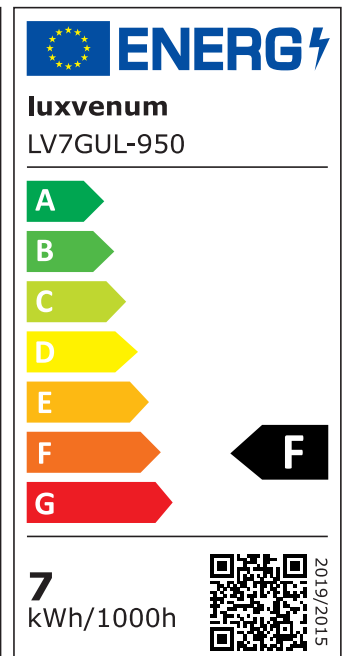

Produktdatenblatt

luxvenum

Produktinformationen

Name	LED-Einbaustrahler GU10 230V DIMMBAR 7W statt 90W 60° Reflektor 93 Cri Aluminium gold rund
Artikelnummer	FR-GOGO-GU7W-60
Kategorien	Innenbeleuchtung, Dimmbare Einbauleuchten, Smart Home, Einbauleuchten, Einbauleuchten

Produktfotos

Hersteller

Name	luxvenum LED GmbH
Weblink	www.luxvenum.com
Adresse	Am Kreisel West 12, 56814 Faid, Deutschland
WEEE-Reg.-Nr.:	DE 12732366

Technische Daten

Gesamtmaße	82x82x70mm
Lochausschnitt Ø	68-78mm
Spannung (V)	AC 230V (ohne Trafo)
Leistung (W)	7W
Glühbirnenersatz	90W
Dimmbarkeit	Ja
Abstrahlwinkel	60° Reflektor
Lichtleistung	2700K → 510 Lumen, 3000K → 530 Lumen, 4000K → 550 Lumen, 5000K → 570 Lumen
Lichtfarbtemperatur (K)	2700K, 3000K, 4000K, 5000K
Farbwiedergabe (CRI / Ra)	CRI/Ra 93
Schutzklasse (IP)	IP20
Mittlere Lebensdauer	35.000 Std.
Schwenkbar	Ja

Material	Aluminium, Keramik
Sockel	GU10
Form	rund
Schaltzyklen	> 15.000
Anlaufzeit	< 1,00 Sek.
Zündzeit	< 0,5 Sek.
Farbe	gold
Farbkonsistenz	< 6 SDCM
Energieeffizienzklasse	F
Marke / Hersteller	Luxvenum

EU Energielabels

5000K-Leuchtmittel

2700K-Leuchtmittel

3000K-Leuchtmittel

4000K-Leuchtmittel

RoHS