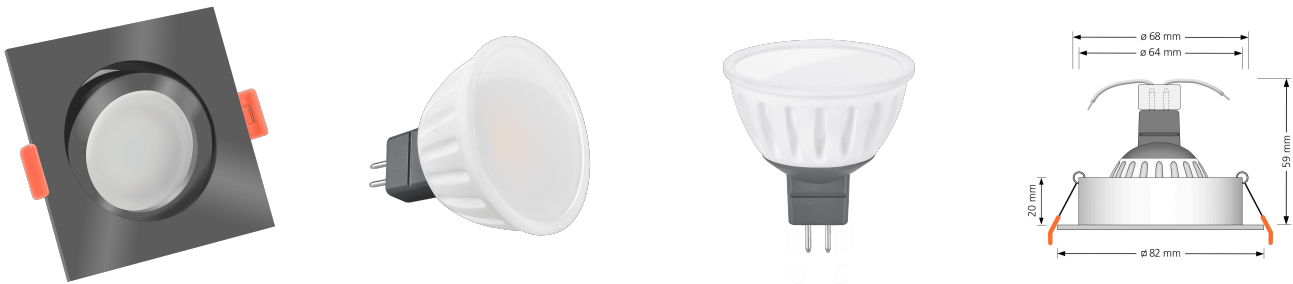

Produktdatenblatt

luxvenum

Produktinformationen

Name	LED-Einbaustrahler MR16/GU5.3 | 12V | DIMMBAR | 7W statt 80W | 120° Milchglas | 93 Cri | Aluminium | anthrazit | eckig
Artikelnummer	FE-AA-MR7W-120
Kategorien	Innenbeleuchtung, Dimmbare Einbauleuchten, Smart Home, Einbauleuchten, Einbauleuchten

Produktfotos

Hersteller

Name	luxvenum LED GmbH
Weblink	www.luxvenum.com
Adresse	Am Kreisel West 12, 56814 Faid, Deutschland
WEEE-Reg.-Nr.:	DE 12732366

Technische Daten

Gesamtmaße	82 x 82 x 59 mm
Lochausschnitt Ø	68-78mm
Spannung (V)	AC/DC 12V
Leistung (W)	7W
Glühbirnenersatz	80W
Dimmbarkeit	Ja
Abstrahlwinkel	120° Milchglas
Lichtleistung	2700K → 500 Lumen, 3000K → 520 Lumen, 4000K → 540 Lumen
Lichtfarbtemperatur (K)	2700K, 3000K, 4000K
Farbwiedergabe (CRI / Ra)	CRI/Ra 93
Schutzklasse (IP)	IP20
Mittlere Lebensdauer	35.000 Std.