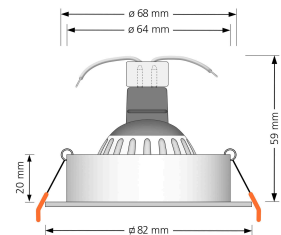

Produktfotos

Hersteller

Name	luxvenum LED GmbH
Weblink	www.luxvenum.com
Adresse	Am Kreisel West 12, 56814 Faid, Deutschland
WEEE-Reg.-Nr.:	DE 12732366

Technische Daten

Gesamtmaße	82 x 82 x 59 mm
Lochausschnitt Ø	68-78mm
Spannung	AC/DC 12V
Leistung	7W
Glühbirnenersatz	80W
Dimmbarkeit	Ja
Abstrahlwinkel	120° Milchglas
Lichtleistung	2700K → 500 Lumen, 3000K → 520 Lumen, 4000K → 540 Lumen
Lichtfarbtemperatur	2700K, 3000K, 4000K
Farbwiedergabe	CRI/Ra 93
Schutzklasse	IP20
Mittlere Lebensdauer	35.000 Std.
Schwenkbar	Ja