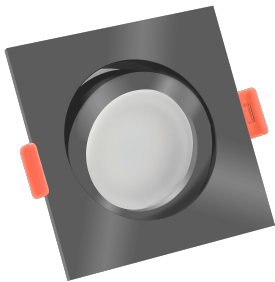

Produktdatenblatt

luxvenum

Produktinformationen

Name	LED-Einbaustrahler MR16/GU5.3 12V DIMMBAR 7W statt 80W 120° Milchglas 93 Cri Aluminium anthrazit eckig
Artikelnummer	FE-AA-MR7W-120
Kategorien	Classic-Line, Forma anthrazit, Inneneinbauleuchten

Produktfotos

Hersteller

Name	luxvenum LED GmbH
Weblink	www.luxvenum.com
Adresse	Am Kreisel West 12, 56814 Faid, Deutschland
WEEE-Reg.-Nr.:	DE 12732366

Technische Daten

Gesamtmaße	82 x 82 x 59 mm
Lochausschnitt Ø	68-78mm
Spannung	AC/DC 12V
Leistung	7W
Glühbirnenersatz	80W
Dimmbarkeit	Ja
Abstrahlwinkel	120° Milchglas
Lichtleistung	2700K → 500 Lumen, 3000K → 520 Lumen, 4000K → 540 Lumen
Lichtfarbtemperatur	2700K, 3000K, 4000K
Farbwiedergabe	CRI/Ra 93
Schutzklasse	IP20
Mittlere Lebensdauer	35.000 Std.
Schwenkbar	Ja

Material	Aluminium, Keramik
Sockel	MR16 / GU5.3
Form	eckig
Schaltzyklen	> 15.000
Anlaufzeit	< 1,00 Sek.
Zündzeit	< 0,5 Sek.
Farbe	anthrazit
Farbkonsistenz	< 6 SDCM
Energieeffizienzklasse	G
Marke / Hersteller	Luxvenum