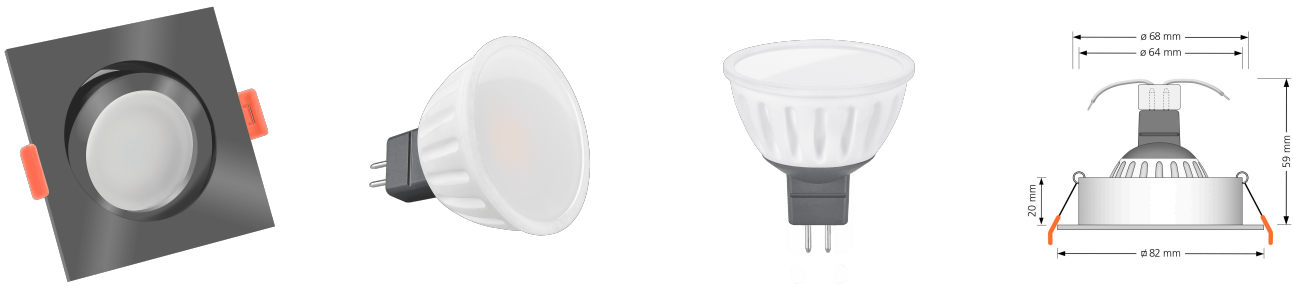

Produktdatenblatt

luxvenum

Produktinformationen

Name	LED-Einbaustrahler MR16/GU5.3 | 12V | DIMMBAR | 7W statt 80W | 120° Milchglas | 93 Cri | Aluminium | anthrazit | eckig
Artikelnummer	FE-AA-MR7W-120
Kategorien	Innenbeleuchtung, Dimmbare Einbauleuchten, Smart Home, Einbauleuchten, Einbauleuchten

Produktfotos

Hersteller

Name	luxvenum LED GmbH
Weblink	www.luxvenum.com
Adresse	Am Kreisel West 12, 56814 Faid, Deutschland
WEEE-Reg.-Nr.:	DE 12732366

Technische Daten

Gesamtmaße	82 x 82 x 59 mm
Lochausschnitt Ø	68-78mm
Spannung (V)	AC/DC 12V
Leistung (W)	7W
Glühbirnenersatz	80W
Dimmbarkeit	Ja
Abstrahlwinkel	120° Milchglas
Lichtleistung	2700K → 500 Lumen, 3000K → 520 Lumen, 4000K → 540 Lumen
Lichtfarbtemperatur (K)	2700K, 3000K, 4000K
Farbwiedergabe (CRI / Ra)	CRI/Ra 93
Schutzklasse (IP)	IP20
Mittlere Lebensdauer	35.000 Std.