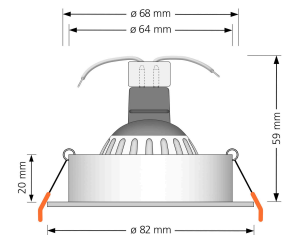

Produktdatenblatt

luxvenum

Produktinformationen

Name	LED-Einbaustrahler MR16/GU5.3 | 12V | DIMMBAR | 7W statt 80W | 120° Milchglas | 93 Cri | Aluminium | anthrazit | rund
Artikelnummer	FR-AA-MR7W-120
Kategorien	Classic-Line, Forma anthrazit, Inneneinbauleuchten

Produktfotos

Hersteller

Name	luxvenum LED GmbH
Weblink	www.luxvenum.com
Adresse	Am Kreisel West 12, 56814 Faid, Deutschland
WEEE-Reg.-Nr.:	DE 12732366

Technische Daten

Gesamtmaße	82 x 82 x 59 mm
Lochausschnitt Ø	68-78mm
Spannung	AC/DC 12V
Leistung	7W
Glühbirnenersatz	80W
Dimmbarkeit	Ja
Abstrahlwinkel	120° Milchglas
Lichtleistung	2700K → 500 Lumen, 3000K → 520 Lumen, 4000K → 540 Lumen
Lichtfarbtemperatur	2700K, 3000K, 4000K
Farbwiedergabe	CRI/Ra 93
Schutzklasse	IP20
Mittlere Lebensdauer	35.000 Std.
Schwenkbar	Ja