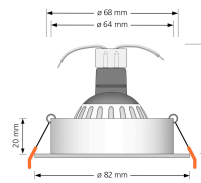

Produktdatenblatt

luxvenum

Produktinformationen

Name	LED-Einbaustrahler MR16/GU5.3 | 12V | DIMMBAR | 7W statt 80W | 120° Milchglas | 93 Cri | Aluminium | anthrazit | rund
Artikelnummer	FR-AA-MR7W-120
Kategorien	Innenbeleuchtung, Dimmbare Einbauleuchten, Smart Home, Einbauleuchten, Einbauleuchten

Produktfotos

Hersteller

Name	luxvenum LED GmbH
Weblink	www.luxvenum.com
Adresse	Am Kreisel West 12, 56814 Faid, Deutschland
WEEE-Reg.-Nr.:	DE 12732366

Technische Daten

Gesamtmaße	82 x 82 x 59 mm
Lochanschnitt Ø	68-78mm
Spannung (V)	AC/DC 12V
Leistung (W)	7W
Glühbirnenersatz	80W
Dimmbarkeit	Ja
Abstrahlwinkel	120° Milchglas
Lichtleistung	2700K → 500 Lumen, 3000K → 520 Lumen, 4000K → 540 Lumen
Lichtfarbtemperatur (K)	2700K, 3000K, 4000K
Farbwiedergabe (CRI / Ra)	CRI/Ra 93
Schutzklasse (IP)	IP20
Mittlere Lebensdauer	35.000 Std.
Schwenkbar	Ja