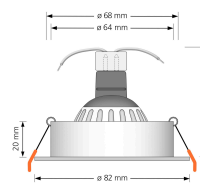

Produktfotos

Hersteller

Name	luxvenum LED GmbH
Weblink	www.luxvenum.com
Adresse	Am Kreisel West 12, 56814 Faid, Deutschland
WEEE-Reg.-Nr.:	DE 12732366

Technische Daten

Gesamtmaße	82 x 82 x 59 mm
Lochanschnitt Ø	68-78mm
Spannung (V)	AC/DC 12V
Leistung (W)	7W
Glühbirnenersatz	80W
Dimmbarkeit	Ja
Abstrahlwinkel	120° Milchglas
Lichtleistung	2700K → 500 Lumen, 3000K → 520 Lumen, 4000K → 540 Lumen
Lichtfarbtemperatur (K)	2700K, 3000K, 4000K
Farbwiedergabe (CRI / Ra)	CRI/Ra 93
Schutzklasse (IP)	IP20
Mittlere Lebensdauer	35.000 Std.
Schwenkbar	Ja