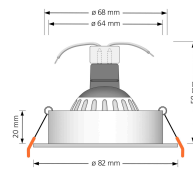

Produktfotos

Hersteller

Name	luxvenum LED GmbH
Weblink	www.luxvenum.com
Adresse	Am Kreisel West 12, 56814 Faid, Deutschland
WEEE-Reg.-Nr.:	DE 12732366

Technische Daten

Gesamtmaße	82 x 82 x 59 mm
Lochausschnitt Ø	68-78mm
Spannung (V)	AC/DC 12V
Leistung (W)	7W
Glühbirnenersatz	80W
Dimmbarkeit	Ja
Abstrahlwinkel	120° Milchglas
Lichtleistung	2700K → 500 Lumen, 3000K → 520 Lumen, 4000K → 540 Lumen
Lichtfarbtemperatur (K)	2700K, 3000K, 4000K
Farbwiedergabe (CRI / Ra)	CRI/Ra 93
Schutzklasse (IP)	IP20
Mittlere Lebensdauer	35.000 Std.
Schwenkbar	Ja
Material	Aluminium, Keramik