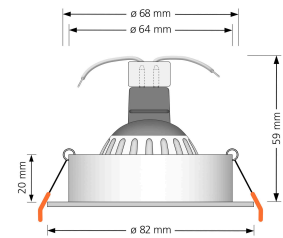

Produktdatenblatt

luxvenum

Produktinformationen

Name	LED-Einbaustrahler MR16/GU5.3 12V DIMMBAR 7W statt 80W 120° Milchglas 93 Cri Aluminium Bronze rund
Artikelnummer	FR-BRBR-MR7W-120
Kategorien	Classic-Line, Forma Bronze-gebürstet, Inneneinbauleuchten

Produktfotos

Hersteller

Name	luxvenum LED GmbH
Weblink	www.luxvenum.com
Adresse	Am Kreisel West 12, 56814 Faid, Deutschland
WEEE-Reg.-Nr.:	DE 12732366

Technische Daten

Gesamtmaße	82 x 82 x 59 mm
Lochausschnitt Ø	68-78mm
Spannung	AC/DC 12V
Leistung	7W
Glühbirnenersatz	80W
Dimmbarkeit	Ja
Abstrahlwinkel	120° Milchglas
Lichtleistung	2700K → 500 Lumen, 3000K → 520 Lumen, 4000K → 540 Lumen
Lichtfarbtemperatur	2700K, 3000K, 4000K
Farbwiedergabe	CRI/Ra 93
Schutzklasse	IP20
Mittlere Lebensdauer	35.000 Std.
Schwenkbar	Ja