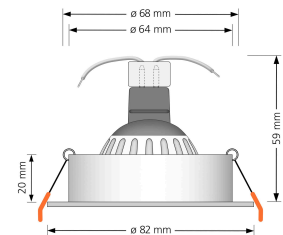

Produktdatenblatt

luxvenum

Produktinformationen

Name	LED-Einbaustrahler MR16/GU5.3 12V DIMMBAR 7W statt 80W 120° Milchglas 93 Cri Aluminium Chrom rund
Artikelnummer	FR-CC-MR7W-120
Kategorien	Classic-Line, Forma Chrom-poliert, Inneneinbauleuchten

Produktfotos

Hersteller

Name	luxvenum LED GmbH
Weblink	www.luxvenum.com
Adresse	Am Kreisel West 12, 56814 Faid, Deutschland
WEEE-Reg.-Nr.:	DE 12732366

Technische Daten

Gesamtmaße	82 x 82 x 59 mm
Lochausschnitt Ø	68-78mm
Spannung	AC/DC 12V
Leistung	7W
Glühbirnenersatz	80W
Dimmbarkeit	Ja
Abstrahlwinkel	120° Milchglas
Lichtleistung	2700K → 500 Lumen, 3000K → 520 Lumen, 4000K → 540 Lumen
Lichtfarbtemperatur	2700K, 3000K, 4000K
Farbwiedergabe	CRI/Ra 93
Schutzklasse	IP20
Mittlere Lebensdauer	35.000 Std.
Schwenkbar	Ja

Material	Aluminium, Keramik
Sockel	MR16 / GU5.3
Form	rund
Schaltzyklen	> 15.000
Anlaufzeit	< 1,00 Sek.
Zündzeit	< 0,5 Sek.
Farbe	chrom-poliert
Farbkonsistenz	< 6 SDCM
Energieeffizienzklasse	G
Marke / Hersteller	Luxvenum