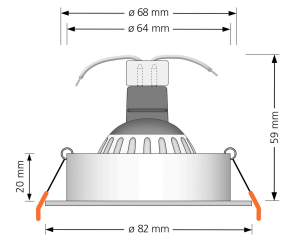

Produktfotos

Hersteller

Name	luxvenum LED GmbH
Weblink	www.luxvenum.com
Adresse	Am Kreisel West 12, 56814 Faid, Deutschland
WEEE-Reg.-Nr.:	DE 12732366

Technische Daten

Gesamtmaße	82 x 82 x 59 mm
Lochausschnitt Ø	68-78mm
Spannung (V)	AC/DC 12V
Leistung (W)	7W
Glühbirnenersatz	80W
Dimmbarkeit	Ja
Abstrahlwinkel	120° Milchglas
Lichtleistung	2700K → 500 Lumen, 3000K → 520 Lumen, 4000K → 540 Lumen
Lichtfarbtemperatur (K)	2700K, 3000K, 4000K
Farbwiedergabe (CRI / Ra)	CRI/Ra 93
Schutzklasse (IP)	IP20
Mittlere Lebensdauer	35.000 Std.