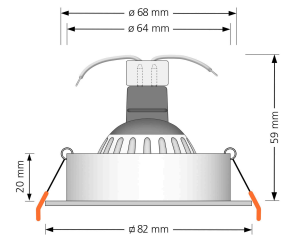

Produktfotos

Hersteller

Name	luxvenum LED GmbH
Weblink	www.luxvenum.com
Adresse	Am Kreisel West 12, 56814 Faid, Deutschland
WEEE-Reg.-Nr.:	DE 12732366

Technische Daten

Gesamtmaße	82 x 82 x 59 mm
Lochausschnitt Ø	68-78mm
Spannung (V)	AC/DC 12V
Leistung (W)	7W
Glühbirnenersatz	80W
Dimmbarkeit	Ja
Abstrahlwinkel	120° Milchglas
Lichtleistung	2700K → 500 Lumen, 3000K → 520 Lumen, 4000K → 540 Lumen
Lichtfarbtemperatur (K)	2700K, 3000K, 4000K
Farbwiedergabe (CRI / Ra)	CRI/Ra 93
Schutzklasse (IP)	IP20
Mittlere Lebensdauer	35.000 Std.