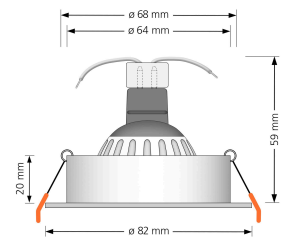

Produktfotos

Hersteller

Name	luxvenum LED GmbH
Weblink	www.luxvenum.com
Adresse	Am Kreisel West 12, 56814 Faid, Deutschland
WEEE-Reg.-Nr.:	DE 12732366

Technische Daten

Gesamtmaße	82 x 82 x 59 mm
Lochausschnitt Ø	68-78mm
Spannung (V)	AC/DC 12V
Leistung (W)	7W
Glühbirnenersatz	80W
Dimmbarkeit	Ja
Abstrahlwinkel	120° Milchglas
Lichtleistung	2700K → 500 Lumen, 3000K → 520 Lumen, 4000K → 540 Lumen
Lichtfarbtemperatur (K)	2700K, 3000K, 4000K
Farbwiedergabe (CRI / Ra)	CRI/Ra 93
Schutzklasse (IP)	IP20
Mittlere Lebensdauer	35.000 Std.