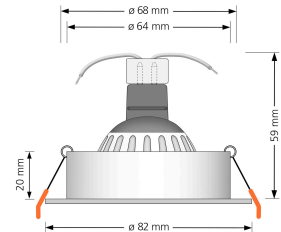

Produktdatenblatt

luxvenum

Produktinformationen

Name	LED-Einbaustrahler MR16/GU5.3 12V DIMMBAR 7W statt 80W 120° Milchglas 93 Cri Aluminium Eisen-gebürstet rund
Artikelnummer	FR-EE-MR7W-120
Kategorien	Classic-Line, Forma Eisen-gebürstet, Inneneinbauleuchten

Produktfotos

Hersteller

Name	luxvenum LED GmbH
Weblink	www.luxvenum.com
Adresse	Am Kreisel West 12, 56814 Faid, Deutschland
WEEE-Reg.-Nr.:	DE 12732366

Technische Daten

Gesamtmaße	82 x 82 x 59 mm
Lochausschnitt Ø	68-78mm
Spannung	AC/DC 12V
Leistung	7W
Glühbirnenersatz	80W
Dimmbarkeit	Ja
Abstrahlwinkel	120° Milchglas
Lichtleistung	2700K → 500 Lumen, 3000K → 520 Lumen, 4000K → 540 Lumen
Lichtfarbtemperatur	2700K, 3000K, 4000K
Farbwiedergabe	CRI/Ra 93
Schutzklasse	IP20
Mittlere Lebensdauer	35.000 Std.
Schwenkbar	Ja

Material	Aluminium, Keramik
Sockel	MR16 / GU5.3
Form	rund
Schaltzyklen	> 15.000
Anlaufzeit	< 1,00 Sek.
Zündzeit	< 0,5 Sek.
Farbe	Eisen-gebürstet
Farbkonsistenz	< 6 SDCM
Energieeffizienzklasse	G
Marke / Hersteller	Luxvenum