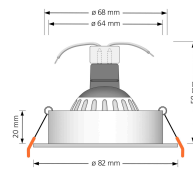

Produktdatenblatt

luxvenum

Produktinformationen

Name	LED-Einbaustrahler MR16/GU5.3 | 12V | DIMMBAR | 7W statt 80W | 120° Milchglas | 93 Cri | Aluminium | Eisen-gebürstet | rund
Artikelnummer	FR-EE-MR7W-120
Kategorien	Innenbeleuchtung, Dimmbare Einbauleuchten, Smart Home, Einbauleuchten, Einbauleuchten

Produktfotos

Hersteller

Name	luxvenum LED GmbH
Weblink	www.luxvenum.com
Adresse	Am Kreisel West 12, 56814 Faid, Deutschland
WEEE-Reg.-Nr.:	DE 12732366

Technische Daten

Gesamtmaße	82 x 82 x 59 mm
Lochausschnitt Ø	68-78mm
Spannung (V)	AC/DC 12V
Leistung (W)	7W
Glühbirnenersatz	80W
Dimmbarkeit	Ja
Abstrahlwinkel	120° Milchglas
Lichtleistung	2700K → 500 Lumen, 3000K → 520 Lumen, 4000K → 540 Lumen
Lichtfarbtemperatur (K)	2700K, 3000K, 4000K
Farbwiedergabe (CRI / Ra)	CRI/Ra 93
Schutzklasse (IP)	IP20
Mittlere Lebensdauer	35.000 Std.
Schwenkbar	Ja
Material	Aluminium, Keramik