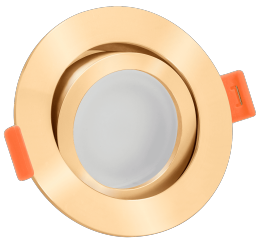

Produktdatenblatt

luxvenum

Produktinformationen

Name	LED-Einbaustrahler MR16/GU5.3 12V DIMMBAR 7W statt 80W 120° Milchglas 93 Cri Aluminium gold rund
Artikelnummer	FR-GOGO-MR7W-120
Kategorien	Classic-Line, Forma gold, Inneneinbauleuchten

Produktfotos

Hersteller

Name	luxvenum LED GmbH
Weblink	www.luxvenum.com
Adresse	Am Kreisel West 12, 56814 Faid, Deutschland
WEEE-Reg.-Nr.:	DE 12732366

Technische Daten

Gesamtmaße	82 x 82 x 59 mm
Lochausschnitt Ø	68-78mm
Spannung	AC/DC 12V
Leistung	7W
Glühbirnenersatz	80W
Dimmbarkeit	Ja
Abstrahlwinkel	120° Milchglas
Lichtleistung	2700K → 500 Lumen, 3000K → 520 Lumen, 4000K → 540 Lumen
Lichtfarbtemperatur	2700K, 3000K, 4000K
Farbwiedergabe	CRI/Ra 93
Schutzklasse	IP20
Mittlere Lebensdauer	35.000 Std.
Schwenkbar	Ja

Material	Aluminium, Keramik
Sockel	MR16 / GU5.3
Form	rund
Schaltzyklen	> 15.000
Anlaufzeit	< 1,00 Sek.
Zündzeit	< 0,5 Sek.
Farbe	gold
Farbkonsistenz	< 6 SDCM
Energieeffizienzklasse	G
Marke / Hersteller	Luxvenum