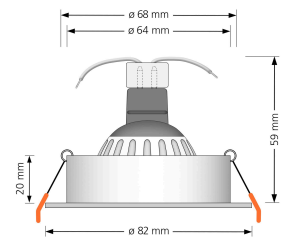

Produktdatenblatt

luxvenum

Produktinformationen

Name	LED-Einbaustrahler MR16/GU5.3 12V DIMMBAR 7W statt 80W 120° Milchglas 93 Cri Aluminium gold rund
Artikelnummer	FR-GOGO-MR7W-120
Kategorien	Innenbeleuchtung, Dimmbare Einbauleuchten, Smart Home, Einbauleuchten, Einbauleuchten

Produktfotos

Hersteller

Name	luxvenum LED GmbH
Weblink	www.luxvenum.com
Adresse	Am Kreisel West 12, 56814 Faid, Deutschland
WEEE-Reg.-Nr.:	DE 12732366

Technische Daten

Gesamtmaße	82 x 82 x 59 mm
Lochausschnitt Ø	68-78mm
Spannung (V)	AC/DC 12V
Leistung (W)	7W
Glühbirnenersatz	80W
Dimmbarkeit	Ja
Abstrahlwinkel	120° Milchglas
Lichtleistung	2700K → 500 Lumen, 3000K → 520 Lumen, 4000K → 540 Lumen
Lichtfarbtemperatur (K)	2700K, 3000K, 4000K
Farbwiedergabe (CRI / Ra)	CRI/Ra 93
Schutzklasse (IP)	IP20
Mittlere Lebensdauer	35.000 Std.