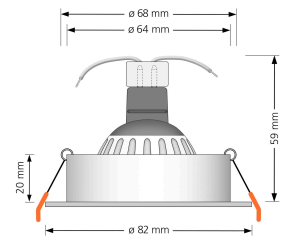

Produktdatenblatt

luxvenum

Produktinformationen

Name	LED-Einbaustrahler MR16/GU5.3 12V DIMMBAR 7W statt 80W 120° Milchglas 93 Cri Aluminium gold rund
Artikelnummer	FR-GOGO-MR7W-120
Kategorien	Classic-Line, Forma gold, Inneneinbauleuchten

Produktfotos

Hersteller

Name	luxvenum LED GmbH
Weblink	www.luxvenum.com
Adresse	Am Kreisel West 12, 56814 Faid, Deutschland
WEEE-Reg.-Nr.:	DE 12732366

Technische Daten

Gesamtmaße	82 x 82 x 59 mm
Lochausschnitt Ø	68-78mm
Spannung	AC/DC 12V
Leistung	7W
Glühbirnenersatz	80W
Dimmbarkeit	Ja
Abstrahlwinkel	120° Milchglas
Lichtleistung	2700K → 500 Lumen, 3000K → 520 Lumen, 4000K → 540 Lumen
Lichtfarbtemperatur	2700K, 3000K, 4000K
Farbwiedergabe	CRI/Ra 93
Schutzklasse	IP20
Mittlere Lebensdauer	35.000 Std.
Schwenkbar	Ja

Material	Aluminium, Keramik
Sockel	MR16 / GU5.3
Form	rund
Schaltzyklen	> 15.000
Anlaufzeit	< 1,00 Sek.
Zündzeit	< 0,5 Sek.
Farbe	gold
Farbkonsistenz	< 6 SDCM
Energieeffizienzklasse	G
Marke / Hersteller	Luxvenum