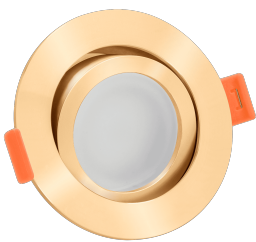

Produktdatenblatt

luxvenum

Produktinformationen

Name	LED-Einbaustrahler MR16/GU5.3 12V DIMMBAR 7W statt 80W 120° Milchglas 93 Cri Aluminium gold rund
Artikelnummer	FR-GOGO-MR7W-120
Kategorien	Innenbeleuchtung, Dimmbare Einbauleuchten, Smart Home, Einbauleuchten, Einbauleuchten

Produktfotos

Hersteller

Name	luxvenum LED GmbH
Weblink	www.luxvenum.com
Adresse	Am Kreisel West 12, 56814 Faid, Deutschland
WEEE-Reg.-Nr.:	DE 12732366

Technische Daten

Gesamtmaße	82 x 82 x 59 mm
Lochausschnitt Ø	68-78mm
Spannung (V)	AC/DC 12V
Leistung (W)	7W
Glühbirnenersatz	80W
Dimmbarkeit	Ja
Abstrahlwinkel	120° Milchglas
Lichtleistung	2700K → 500 Lumen, 3000K → 520 Lumen, 4000K → 540 Lumen
Lichtfarbtemperatur (K)	2700K, 3000K, 4000K
Farbwiedergabe (CRI / Ra)	CRI/Ra 93
Schutzklasse (IP)	IP20
Mittlere Lebensdauer	35.000 Std.

Schwenkbar	Ja
Material	Aluminium, Keramik
Sockel	MR16 / GU5.3
Form	rund
Schaltzyklen	> 15.000
Anlaufzeit	< 1,00 Sek.
Zündzeit	< 0,5 Sek.
Farbe	gold
Farbkonsistenz	< 6 SDCM
Energieeffizienzklasse	G
Marke / Hersteller	Luxvenum