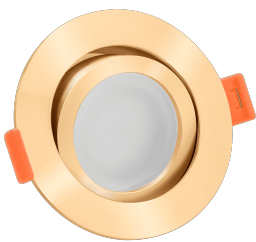

Produktdatenblatt

luxvenum

Produktinformationen

Name	LED-Einbaustrahler MR16/GU5.3 12V DIMMBAR 7W statt 80W 120° Milchglas 93 Cri Aluminium gold rund
Artikelnummer	FR-GOGO-MR7W-120
Kategorien	Innenbeleuchtung, Dimmbare Einbauleuchten, Smart Home, Einbauleuchten, Einbauleuchten

Produktfotos

Hersteller

Name	luxvenum LED GmbH
Weblink	www.luxvenum.com
Adresse	Am Kreisel West 12, 56814 Faid, Deutschland
WEEE-Reg.-Nr.:	DE 12732366

Technische Daten

Gesamtmaße	82 x 82 x 59 mm
Lochausschnitt Ø	68-78mm
Spannung (V)	AC/DC 12V
Leistung (W)	7W
Glühbirnenersatz	80W
Dimmbarkeit	Ja
Abstrahlwinkel	120° Milchglas
Lichtleistung	2700K → 500 Lumen, 3000K → 520 Lumen, 4000K → 540 Lumen
Lichtfarbtemperatur (K)	2700K, 3000K, 4000K
Farbwiedergabe (CRI / Ra)	CRI/Ra 93
Schutzklasse (IP)	IP20
Mittlere Lebensdauer	35.000 Std.

Schwenkbar	Ja
Material	Aluminium, Keramik
Sockel	MR16 / GU5.3
Form	rund
Schaltzyklen	> 15.000
Anlaufzeit	< 1,00 Sek.
Zündzeit	< 0,5 Sek.
Farbe	gold
Farbkonsistenz	< 6 SDCM
Energieeffizienzklasse	G
Marke / Hersteller	Luxvenum
Herstellergarantie	4 Jahre
Für Möbeleinbau geeignet	Ja