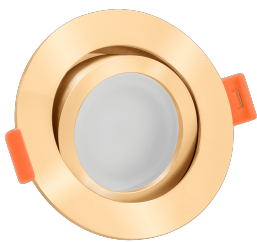

Produktdatenblatt

luxvenum

Produktinformationen

Name	LED-Einbaustrahler MR16/GU5.3 12V DIMMBAR 7W statt 80W 120° Milchglas 93 Cri Aluminium gold rund
Artikelnummer	FR-GOGO-MR7W-120
Kategorien	Innenbeleuchtung, Dimmbare Einbauleuchten, Smart Home, Einbauleuchten, Einbauleuchten

Produktfotos

Hersteller

Name	luxvenum LED GmbH
Weblink	www.luxvenum.com
Adresse	Am Kreisel West 12, 56814 Faid, Deutschland
WEEE-Reg.-Nr.:	DE 12732366

Technische Daten

Gesamtmaße	82 x 82 x 59 mm
Lochausschnitt Ø	68-78mm
Spannung (V)	AC/DC 12V
Leistung (W)	7W
Glühbirnenersatz	80W
Dimmbarkeit	Ja
Abstrahlwinkel	120° Milchglas
Lichtleistung	2700K → 500 Lumen, 3000K → 520 Lumen, 4000K → 540 Lumen
Lichtfarbtemperatur (K)	2700K, 3000K, 4000K
Farbwiedergabe (CRI / Ra)	CRI/Ra 93
Schutzklasse (IP)	IP20
Mittlere Lebensdauer	35.000 Std.

Schwenkbar	Ja
Material	Aluminium, Keramik
Sockel	MR16 / GU5.3
Form	rund
Schaltzyklen	> 15.000
Anlaufzeit	< 1,00 Sek.
Zündzeit	< 0,5 Sek.
Farbe	gold
Farbkonsistenz	< 6 SDCM
Energieeffizienzklasse	G
Marke / Hersteller	Luxvenum
Herstellergarantie	4 Jahre