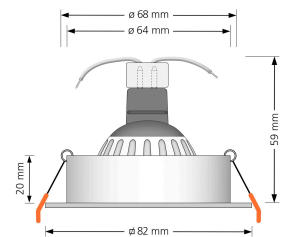

Produktdatenblatt

luxvenum

Produktinformationen

Name	LED-Einbaustrahler MR16/GU5.3 | 12V | DIMMBAR | 7W statt 80W | 120° Milchglas | 93 Cri | Aluminium | matt-geschliffen | eckig
Artikelnummer	FE-MM-MR7W-120
Kategorien	Innenbeleuchtung, Dimmbare Einbauleuchten, Smart Home, Einbauleuchten, Einbauleuchten

Produktfotos

Hersteller

Name	luxvenum LED GmbH
Weblink	www.luxvenum.com
Adresse	Am Kreisel West 12, 56814 Faid, Deutschland
WEEE-Reg.-Nr.:	DE 12732366

Technische Daten

Gesamtmaße	82 x 82 x 59 mm
Lochausschnitt Ø	68-78mm
Spannung (V)	AC/DC 12V
Leistung (W)	7W
Glühbirnenersatz	80W
Dimmbarkeit	Ja
Abstrahlwinkel	120° Milchglas
Lichtleistung	2700K → 500 Lumen, 3000K → 520 Lumen, 4000K → 540 Lumen
Lichtfarbtemperatur (K)	2700K, 3000K, 4000K
Farbwiedergabe (CRI / Ra)	CRI/Ra 93
Schutzklasse (IP)	IP20
Mittlere Lebensdauer	35.000 Std.