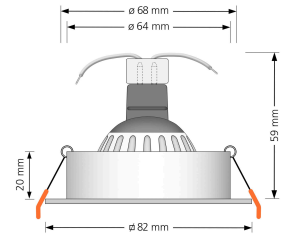

Produktdatenblatt

luxvenum

Produktinformationen

Name	LED-Einbaustrahler MR16/GU5.3 12V DIMMBAR 7W statt 80W 120° Milchglas 93 Cri Aluminium matt-geschliffen eckig
Artikelnummer	FE-MM-MR7W-120
Kategorien	Classic-Line, Forma matt-geschliffen, Inneneinbauleuchten

Produktfotos

Hersteller

Name	luxvenum LED GmbH
Weblink	www.luxvenum.com
Adresse	Am Kreisel West 12, 56814 Faid, Deutschland
WEEE-Reg.-Nr.:	DE 12732366

Technische Daten

Gesamtmaße	82 x 82 x 59 mm
Lochausschnitt Ø	68-78mm
Spannung	AC/DC 12V
Leistung	7W
Glühbirnenersatz	80W
Dimmbarkeit	Ja
Abstrahlwinkel	120° Milchglas
Lichtleistung	2700K → 500 Lumen, 3000K → 520 Lumen, 4000K → 540 Lumen
Lichtfarbtemperatur	2700K, 3000K, 4000K
Farbwiedergabe	CRI/Ra 93
Schutzklasse	IP20
Mittlere Lebensdauer	35.000 Std.
Schwenkbar	Ja