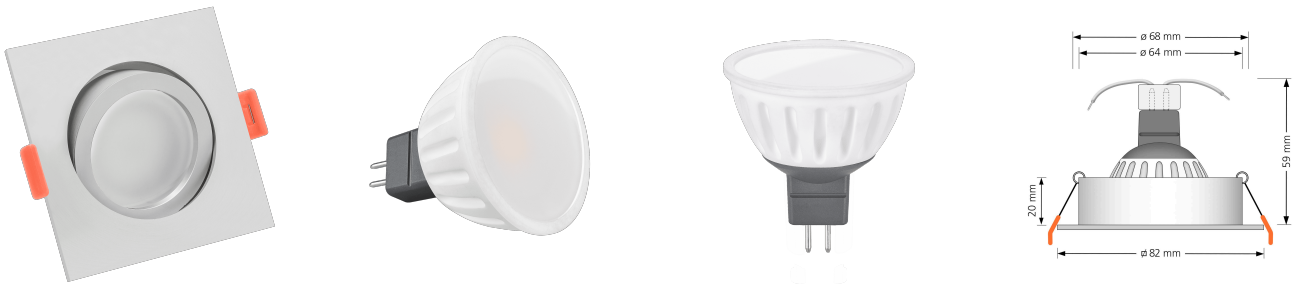

Produktdatenblatt

luxvenum

Produktinformationen

Name	LED-Einbaustrahler MR16/GU5.3 | 12V | DIMMBAR | 7W statt 80W | 120° Milchglas | 93 Cri | Aluminium | matt-geschliffen | eckig
Artikelnummer	FE-MM-MR7W-120
Kategorien	Innenbeleuchtung, Dimmbare Einbauleuchten, Smart Home, Einbauleuchten, Einbauleuchten

Produktfotos

Hersteller

Name	luxvenum LED GmbH
Weblink	www.luxvenum.com
Adresse	Am Kreisel West 12, 56814 Faid, Deutschland
WEEE-Reg.-Nr.:	DE 12732366

Technische Daten

Gesamtmaße	82 x 82 x 59 mm
Lochausschnitt Ø	68-78mm
Spannung (V)	AC/DC 12V
Leistung (W)	7W
Glühbirnenersatz	80W
Dimmbarkeit	Ja
Abstrahlwinkel	120° Milchglas
Lichtleistung	2700K → 500 Lumen, 3000K → 520 Lumen, 4000K → 540 Lumen
Lichtfarbtemperatur (K)	2700K, 3000K, 4000K
Farbwiedergabe (CRI / Ra)	CRI/Ra 93
Schutzklasse (IP)	IP20
Mittlere Lebensdauer	35.000 Std.