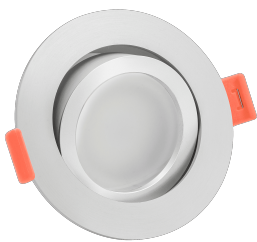

Produktdatenblatt

luxvenum

Produktinformationen

Name	LED-Einbaustrahler MR16/GU5.3 12V DIMMBAR 7W statt 80W 120° Milchglas 93 Cri Aluminium matt-geschliffen rund
Artikelnummer	FR-MM-MR7W-120
Kategorien	Innenbeleuchtung, Dimmbare Einbauleuchten, Smart Home, Einbauleuchten, Einbauleuchten

Produktfotos

Hersteller

Name	luxvenum LED GmbH
Weblink	www.luxvenum.com
Adresse	Am Kreisel West 12, 56814 Faid, Deutschland
WEEE-Reg.-Nr.:	DE 12732366

Technische Daten

Gesamtmaße	82 x 82 x 59 mm
Lochausschnitt Ø	68-78mm
Spannung (V)	AC/DC 12V
Leistung (W)	7W
Glühbirnenersatz	80W
Dimmbarkeit	Ja
Abstrahlwinkel	120° Milchglas
Lichtleistung	2700K → 500 Lumen, 3000K → 520 Lumen, 4000K → 540 Lumen
Lichtfarbtemperatur (K)	2700K, 3000K, 4000K
Farbwiedergabe (CRI / Ra)	CRI/Ra 93
Schutzklasse (IP)	IP20
Mittlere Lebensdauer	35.000 Std.

Schwenkbar	Ja
Material	Aluminium, Keramik
Sockel	MR16 / GU5.3
Form	rund
Schaltzyklen	> 15.000
Anlaufzeit	< 1,00 Sek.
Zündzeit	< 0,5 Sek.
Farbe	matt-geschliffen
Farbkonsistenz	< 6 SDCM
Energieeffizienzklasse	G
Marke / Hersteller	Luxvenum