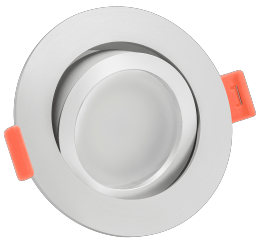

Produktdatenblatt

luxvenum

Produktinformationen

Name	LED-Einbaustrahler MR16/GU5.3 12V DIMMBAR 7W statt 80W 120° Milchglas 93 Cri Aluminium matt-geschliffen rund
Artikelnummer	FR-MM-MR7W-120
Kategorien	Classic-Line, Forma matt-geschliffen, Inneneinbauleuchten

Produktfotos

Hersteller

Name	luxvenum LED GmbH
Weblink	www.luxvenum.com
Adresse	Am Kreisel West 12, 56814 Faid, Deutschland
WEEE-Reg.-Nr.:	DE 12732366

Technische Daten

Gesamtmaße	82 x 82 x 59 mm
Lochausschnitt Ø	68-78mm
Spannung	AC/DC 12V
Leistung	7W
Glühbirnenersatz	80W
Dimmbarkeit	Ja
Abstrahlwinkel	120° Milchglas
Lichtleistung	2700K → 500 Lumen, 3000K → 520 Lumen, 4000K → 540 Lumen
Lichtfarbtemperatur	2700K, 3000K, 4000K
Farbwiedergabe	CRI/Ra 93
Schutzklasse	IP20
Mittlere Lebensdauer	35.000 Std.
Schwenkbar	Ja

Material	Aluminium, Keramik
Sockel	MR16 / GU5.3
Form	rund
Schaltzyklen	> 15.000
Anlaufzeit	< 1,00 Sek.
Zündzeit	< 0,5 Sek.
Farbe	matt-geschliffen
Farbkonsistenz	< 6 SDCM
Energieeffizienzklasse	G
Marke / Hersteller	Luxvenum