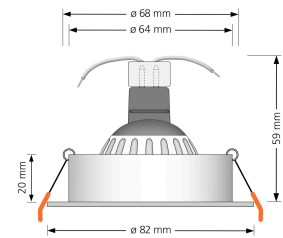

Produktdatenblatt

luxvenum

Produktinformationen

Name	LED-Einbaustrahler MR16/GU5.3 12V DIMMBAR 7W statt 80W 120° Milchglas 93 Cri Aluminium matt-geschliffen rund
Artikelnummer	FR-MM-MR7W-120
Kategorien	Classic-Line, Forma matt-geschliffen, Inneneinbauleuchten

Produktfotos

Hersteller

Name	luxvenum LED GmbH
Weblink	www.luxvenum.com
Adresse	Am Kreisel West 12, 56814 Faid, Deutschland
WEEE-Reg.-Nr.:	DE 12732366

Technische Daten

Gesamtmaße	82 x 82 x 59 mm
Lochausschnitt Ø	68-78mm
Spannung	AC/DC 12V
Leistung	7W
Glühbirnenersatz	80W
Dimmbarkeit	Ja
Abstrahlwinkel	120° Milchglas
Lichtleistung	2700K → 500 Lumen, 3000K → 520 Lumen, 4000K → 540 Lumen
Lichtfarbtemperatur	2700K, 3000K, 4000K
Farbwiedergabe	CRI/Ra 93
Schutzklasse	IP20
Mittlere Lebensdauer	35.000 Std.
Schwenkbar	Ja