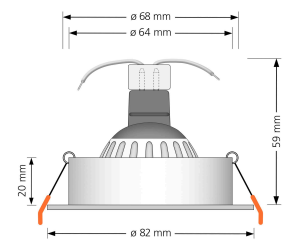

Produktfotos

Hersteller

Name	luxvenum LED GmbH
Weblink	www.luxvenum.com
Adresse	Am Kreisel West 12, 56814 Faid, Deutschland
WEEE-Reg.-Nr.:	DE 12732366

Technische Daten

Gesamtmaße	82 x 82 x 59 mm
Lochausschnitt Ø	68-78mm
Spannung (V)	AC/DC 12V
Leistung (W)	7W
Glühbirnenersatz	80W
Dimmbarkeit	Ja
Abstrahlwinkel	120° Milchglas
Lichtleistung	2700K → 500 Lumen, 3000K → 520 Lumen, 4000K → 540 Lumen
Lichtfarbtemperatur (K)	2700K, 3000K, 4000K
Farbwiedergabe (CRI / Ra)	CRI/Ra 93
Schutzklasse (IP)	IP20
Mittlere Lebensdauer	35.000 Std.