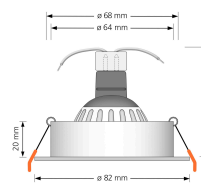

Produktfotos

Hersteller

Name	luxvenum LED GmbH
Weblink	www.luxvenum.com
Adresse	Am Kreisel West 12, 56814 Faid, Deutschland
WEEE-Reg.-Nr.:	DE 12732366

Technische Daten

Gesamtmaße	82 x 82 x 59 mm
Lochanschnitt Ø	68-78mm
Spannung (V)	AC/DC 12V
Leistung (W)	7W
Glühbirnenersatz	80W
Dimmbarkeit	Ja
Abstrahlwinkel	120° Milchglas
Lichtleistung	2700K → 500 Lumen, 3000K → 520 Lumen, 4000K → 540 Lumen
Lichtfarbtemperatur (K)	2700K, 3000K, 4000K
Farbwiedergabe (CRI / Ra)	CRI/Ra 93
Schutzklasse (IP)	IP20
Mittlere Lebensdauer	35.000 Std.
Schwenkbar	Ja