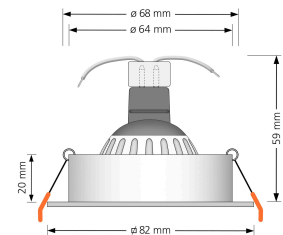

Produktdatenblatt

luxvenum

Produktinformationen

Name	LED-Einbaustrahler MR16/GU5.3 12V DIMMBAR 7W statt 80W 120° Milchglas 93 Cri Aluminium schwarz eckig
Artikelnummer	FE-SS-MR7W-120
Kategorien	Classic-Line, Forma schwarz, Inneneinbauleuchten

Produktfotos

Hersteller

Name	luxvenum LED GmbH
Weblink	www.luxvenum.com
Adresse	Am Kreisel West 12, 56814 Faid, Deutschland
WEEE-Reg.-Nr.:	DE 12732366

Technische Daten

Gesamtmaße	82 x 82 x 59 mm
Lochausschnitt Ø	68-78mm
Spannung	AC/DC 12V
Leistung	7W
Glühbirnenersatz	80W
Dimmbarkeit	Ja
Abstrahlwinkel	120° Milchglas
Lichtleistung	2700K → 500 Lumen, 3000K → 520 Lumen, 4000K → 540 Lumen
Lichtfarbtemperatur	2700K, 3000K, 4000K
Farbwiedergabe	CRI/Ra 93
Schutzklasse	IP20
Mittlere Lebensdauer	35.000 Std.
Schwenkbar	Ja