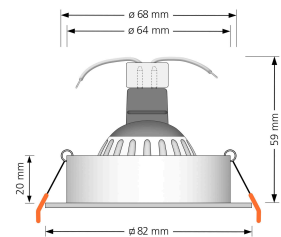

Produktfotos

Hersteller

Name	luxvenum LED GmbH
Weblink	www.luxvenum.com
Adresse	Am Kreisel West 12, 56814 Faid, Deutschland
WEEE-Reg.-Nr.:	DE 12732366

Technische Daten

Gesamtmaße	82 x 82 x 59 mm
Lochausschnitt Ø	68-78mm
Spannung (V)	AC/DC 12V
Leistung (W)	7W
Glühbirnenersatz	80W
Dimmbarkeit	Ja
Abstrahlwinkel	120° Milchglas
Lichtleistung	2700K → 500 Lumen, 3000K → 520 Lumen, 4000K → 540 Lumen
Lichtfarbtemperatur (K)	2700K, 3000K, 4000K
Farbwiedergabe (CRI / Ra)	CRI/Ra 93
Schutzklasse (IP)	IP20
Mittlere Lebensdauer	35.000 Std.