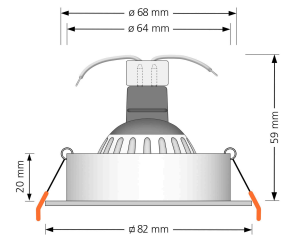

Produktdatenblatt

luxvenum

Produktinformationen

Name	LED-Einbaustrahler MR16/GU5.3 | 12V | DIMMBAR | 7W statt 80W | 120° Milchglas | 93 Cri | Aluminium | schwarz | eckig
Artikelnummer	FE-SS-MR7W-120
Kategorien	Innenbeleuchtung, Dimmbare Einbauleuchten, Smart Home, Einbauleuchten, Einbauleuchten

Produktfotos

Hersteller

Name	luxvenum LED GmbH
Weblink	www.luxvenum.com
Adresse	Am Kreisel West 12, 56814 Faid, Deutschland
WEEE-Reg.-Nr.:	DE 12732366

Technische Daten

Gesamtmaße	82 x 82 x 59 mm
Lochausschnitt Ø	68-78mm
Spannung (V)	AC/DC 12V
Leistung (W)	7W
Glühbirnenersatz	80W
Dimmbarkeit	Ja
Abstrahlwinkel	120° Milchglas
Lichtleistung	2700K → 500 Lumen, 3000K → 520 Lumen, 4000K → 540 Lumen
Lichtfarbtemperatur (K)	2700K, 3000K, 4000K
Farbwiedergabe (CRI / Ra)	CRI/Ra 93
Schutzklasse (IP)	IP20
Mittlere Lebensdauer	35.000 Std.