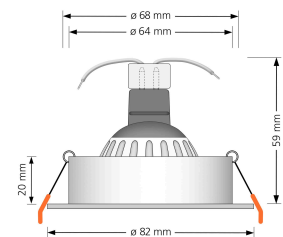

Produktdatenblatt

luxvenum

Produktinformationen

Name	LED-Einbaustrahler MR16/GU5.3 12V DIMMBAR 7W statt 80W 120° Milchglas 93 Cri Aluminium schwarz rund
Artikelnummer	FR-SS-MR7W-120
Kategorien	Classic-Line, Forma schwarz, Inneneinbauleuchten

Produktfotos

Hersteller

Name	luxvenum LED GmbH
Weblink	www.luxvenum.com
Adresse	Am Kreisel West 12, 56814 Faid, Deutschland
WEEE-Reg.-Nr.:	DE 12732366

Technische Daten

Gesamtmaße	82 x 82 x 59 mm
Lochausschnitt Ø	68-78mm
Spannung	AC/DC 12V
Leistung	7W
Glühbirnenersatz	80W
Dimmbarkeit	Ja
Abstrahlwinkel	120° Milchglas
Lichtleistung	2700K → 500 Lumen, 3000K → 520 Lumen, 4000K → 540 Lumen
Lichtfarbtemperatur	2700K, 3000K, 4000K
Farbwiedergabe	CRI/Ra 93
Schutzklasse	IP20
Mittlere Lebensdauer	35.000 Std.
Schwenkbar	Ja