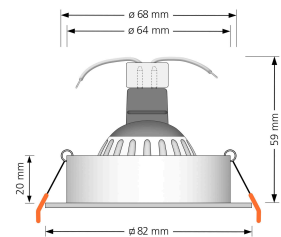

Produktdatenblatt

luxvenum

Produktinformationen

Name	LED-Einbaustrahler MR16/GU5.3 | 12V | DIMMBAR | 7W statt 80W | 120° Milchglas | 93 Cri | Aluminium | silber-gebürstet | eckig
Artikelnummer	FE-BRUBRU-MR7W-120
Kategorien	Innenbeleuchtung, Dimmbare Einbauleuchten, Smart Home, Einbauleuchten, Einbauleuchten

Produktfotos

Hersteller

Name	luxvenum LED GmbH
Weblink	www.luxvenum.com
Adresse	Am Kreisel West 12, 56814 Faid, Deutschland
WEEE-Reg.-Nr.:	DE 12732366

Technische Daten

Gesamtmaße	82 x 82 x 59 mm
Lochausschnitt Ø	68-78mm
Spannung (V)	AC/DC 12V
Leistung (W)	7W
Glühbirnenersatz	80W
Dimmbarkeit	Ja
Abstrahlwinkel	120° Milchglas
Lichtleistung	2700K → 500 Lumen, 3000K → 520 Lumen, 4000K → 540 Lumen
Lichtfarbtemperatur (K)	2700K, 3000K, 4000K
Farbwiedergabe (CRI / Ra)	CRI/Ra 93
Schutzklasse (IP)	IP20
Mittlere Lebensdauer	35.000 Std.