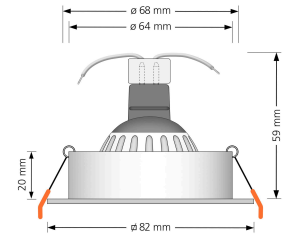

Produktdatenblatt

luxvenum

Produktinformationen

Name	LED-Einbaustrahler MR16/GU5.3 | 12V | DIMMBAR | 7W statt 80W | 120° Milchglas | 93 Cri | Aluminium | silber-gebürstet | eckig
Artikelnummer	FE-BRUBRU-MR7W-120
Kategorien	Classic-Line, Forma silber-gebürstet, Inneneinbauleuchten

Produktfotos

Hersteller

Name	luxvenum LED GmbH
Weblink	www.luxvenum.com
Adresse	Am Kreisel West 12, 56814 Faid, Deutschland
WEEE-Reg.-Nr.:	DE 12732366

Technische Daten

Gesamtmaße	82 x 82 x 59 mm
Lochausschnitt Ø	68-78mm
Spannung	AC/DC 12V
Leistung	7W
Glühbirnenersatz	80W
Dimmbarkeit	Ja
Abstrahlwinkel	120° Milchglas
Lichtleistung	2700K → 500 Lumen, 3000K → 520 Lumen, 4000K → 540 Lumen
Lichtfarbtemperatur	2700K, 3000K, 4000K
Farbwiedergabe	CRI/Ra 93
Schutzklasse	IP20
Mittlere Lebensdauer	35.000 Std.
Schwenkbar	Ja