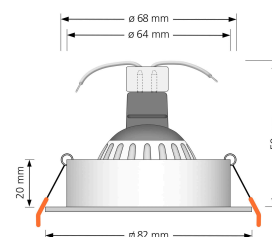

Produktdatenblatt

Produktinformationen

Name	LED-Einbaustrahler MR16/GU5.3 12V DIMMBAR 7W statt 80W 120° Milchglas 93 Cri Aluminium silber-gebürstet eckig
Artikelnummer	FE-BRUBRU-MR7W-120
Kategorien	Innenbeleuchtung, Dimmbare Einbauleuchten, Smart Home, Einbauleuchten, Einbauleuchten

Produktfotos

Hersteller

Name	luxvenum LED GmbH
Weblink	www.luxvenum.com
Adresse	Am Kreisel West 12, 56814 Faid, Deutschland
WEEE-Reg.-Nr.:	DE 12732366

Technische Daten

Gesamtmaße	82 x 82 x 59 mm
Lochausschnitt Ø	68-78mm
Spannung (V)	AC/DC 12V
Leistung (W)	7W
Glühbirnenersatz	80W
Dimmbarkeit	Ja
Abstrahlwinkel	120° Milchglas
Lichtleistung	2700K → 500 Lumen, 3000K → 520 Lumen, 4000K → 540 Lumen
Lichtfarbtemperatur (K)	2700K, 3000K, 4000K
Farbwiedergabe (CRI / Ra)	CRI/Ra 93
Schutzklasse (IP)	IP20
Mittlere Lebensdauer	35.000 Std.