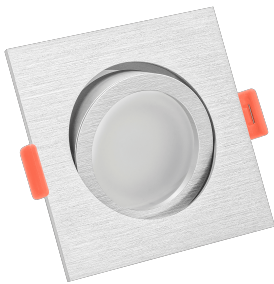

Produktdatenblatt

luxvenum

Produktinformationen

Name	LED-Einbaustrahler MR16/GU5.3 | 12V | DIMMBAR | 7W statt 80W | 120° Milchglas | 93 Cri | Aluminium | silber-gebürstet | eckig
Artikelnummer	FE-BRUBRU-MR7W-120
Kategorien	Innenbeleuchtung, Dimmbare Einbauleuchten, Smart Home, Einbauleuchten, Einbauleuchten

Produktfotos

Hersteller

Name	luxvenum LED GmbH
Weblink	www.luxvenum.com
Adresse	Am Kreisel West 12, 56814 Faid, Deutschland
WEEE-Reg.-Nr.:	DE 12732366

Technische Daten

Gesamtmaße	82 x 82 x 59 mm
Lochausschnitt Ø	68-78mm
Spannung (V)	AC/DC 12V
Leistung (W)	7W
Glühbirnenersatz	80W
Dimmbarkeit	Ja
Abstrahlwinkel	120° Milchglas
Lichtleistung	2700K → 500 Lumen, 3000K → 520 Lumen, 4000K → 540 Lumen
Lichtfarbtemperatur (K)	2700K, 3000K, 4000K
Farbwiedergabe (CRI / Ra)	CRI/Ra 93
Schutzklasse (IP)	IP20
Mittlere Lebensdauer	35.000 Std.