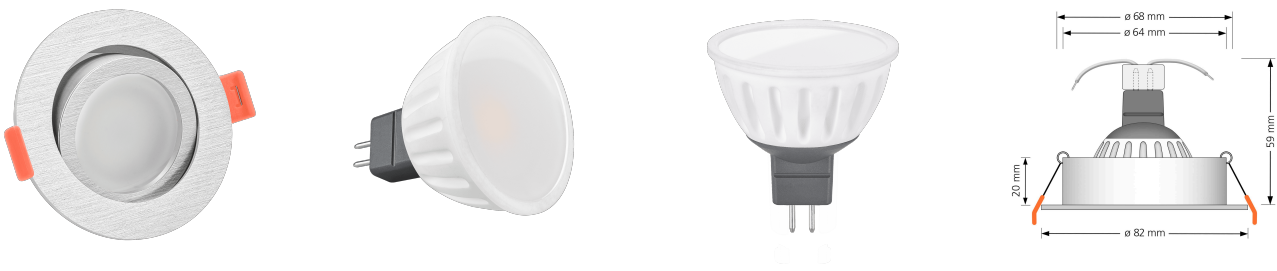

Produktdatenblatt

luxvenum

Produktinformationen

Name	LED-Einbaustrahler MR16/GU5.3 12V DIMMBAR 7W statt 80W 120° Milchglas 93 Cri Aluminium silber-gebürstet rund
Artikelnummer	FR-BRUBRU-MR7W-120
Kategorien	Innenbeleuchtung, Dimmbare Einbauleuchten, Smart Home, Einbauleuchten, Einbauleuchten

Produktfotos

Hersteller

Name	luxvenum LED GmbH
Weblink	www.luxvenum.com
Adresse	Am Kreisel West 12, 56814 Faid, Deutschland
WEEE-Reg.-Nr.:	DE 12732366

Technische Daten

Gesamtmaße	82 x 82 x 59 mm
Lochausschnitt Ø	68-78mm
Spannung (V)	AC/DC 12V
Leistung (W)	7W
Glühbirnenersatz	80W
Dimmbarkeit	Ja
Abstrahlwinkel	120° Milchglas
Lichtleistung	2700K → 500 Lumen, 3000K → 520 Lumen, 4000K → 540 Lumen
Lichtfarbtemperatur (K)	2700K, 3000K, 4000K
Farbwiedergabe (CRI / Ra)	CRI/Ra 93
Schutzklasse (IP)	IP20
Mittlere Lebensdauer	35.000 Std.

Schwenkbar	Ja
Material	Aluminium, Keramik
Sockel	MR16 / GU5.3
Form	rund
Schaltzyklen	> 15.000
Anlaufzeit	< 1,00 Sek.
Zündzeit	< 0,5 Sek.
Farbe	silber-gebürstet
Farbkonsistenz	< 6 SDCM
Energieeffizienzklasse	G
Marke / Hersteller	Luxvenum