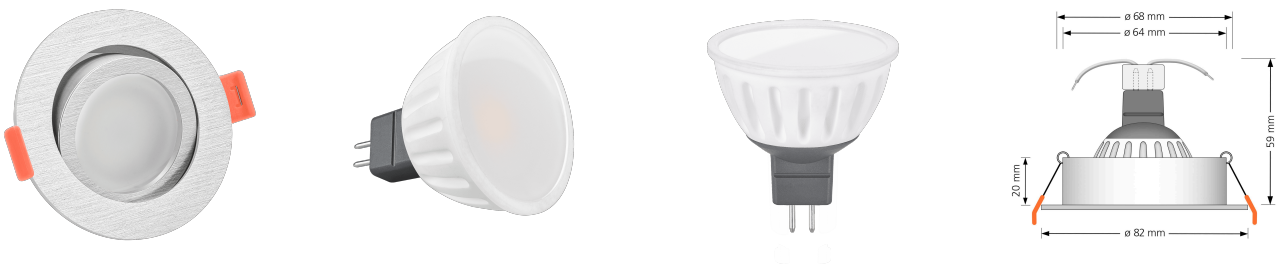

Produktdatenblatt

luxvenum

Produktinformationen

Name	LED-Einbaustrahler MR16/GU5.3 12V DIMMBAR 7W statt 80W 120° Milchglas 93 Cri Aluminium silber-gebürstet rund
Artikelnummer	FR-BRUBRU-MR7W-120
Kategorien	Innenbeleuchtung, Dimmbare Einbauleuchten, Smart Home, Einbauleuchten, Einbauleuchten

Produktfotos

Hersteller

Name	luxvenum LED GmbH
Weblink	www.luxvenum.com
Adresse	Am Kreisel West 12, 56814 Faid, Deutschland
WEEE-Reg.-Nr.:	DE 12732366

Technische Daten

Gesamtmaße	82 x 82 x 59 mm
Lochausschnitt Ø	68-78mm
Spannung (V)	AC/DC 12V
Leistung (W)	7W
Glühbirnenersatz	80W
Dimmbarkeit	Ja
Abstrahlwinkel	120° Milchglas
Lichtleistung	2700K → 500 Lumen, 3000K → 520 Lumen, 4000K → 540 Lumen
Lichtfarbtemperatur (K)	2700K, 3000K, 4000K
Farbwiedergabe (CRI / Ra)	CRI/Ra 93
Schutzklasse (IP)	IP20
Mittlere Lebensdauer	35.000 Std.

Schwenkbar	Ja
Material	Aluminium, Keramik
Sockel	MR16 / GU5.3
Form	rund
Schaltzyklen	> 15.000
Anlaufzeit	< 1,00 Sek.
Zündzeit	< 0,5 Sek.
Farbe	silber-gebürstet
Farbkonsistenz	< 6 SDCM
Energieeffizienzklasse	G
Marke / Hersteller	Luxvenum
Herstellergarantie	4 Jahre