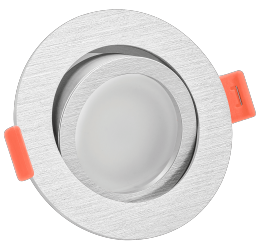

Produktdatenblatt

luxvenum

Produktinformationen

Name	LED-Einbaustrahler MR16/GU5.3 | 12V | DIMMBAR | 7W statt 80W | 120° Milchglas | 93 Cri | Aluminium | silber-gebürstet | rund
Artikelnummer	FR-BRUBRU-MR7W-120
Kategorien	Innenbeleuchtung, Dimmbare Einbauleuchten, Smart Home, Einbauleuchten, Einbauleuchten

Produktfotos

Hersteller

Name	luxvenum LED GmbH
Weblink	www.luxvenum.com
Adresse	Am Kreisel West 12, 56814 Faid, Deutschland
WEEE-Reg.-Nr.:	DE 12732366

Technische Daten

Gesamtmaße	82 x 82 x 59 mm
Lochausschnitt Ø	68-78mm
Spannung (V)	AC/DC 12V
Leistung (W)	7W
Glühbirnenersatz	80W
Dimmbarkeit	Ja
Abstrahlwinkel	120° Milchglas
Lichtleistung	2700K → 500 Lumen, 3000K → 520 Lumen, 4000K → 540 Lumen
Lichtfarbtemperatur (K)	2700K, 3000K, 4000K
Farbwiedergabe (CRI / Ra)	CRI/Ra 93
Schutzklasse (IP)	IP20
Mittlere Lebensdauer	35.000 Std.