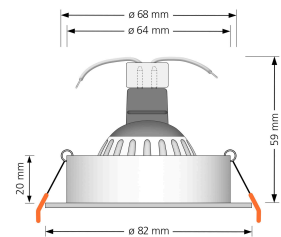

Produktdatenblatt

luxvenum

Produktinformationen

Name	LED-Einbaustrahler MR16/GU5.3 | 12V | DIMMBAR | 7W statt 80W | 120° Milchglas | 93 Cri | Aluminium | silber-gebürstet | rund
Artikelnummer	FR-BRUBRU-MR7W-120
Kategorien	Innenbeleuchtung, Dimmbare Einbauleuchten, Smart Home, Einbauleuchten, Einbauleuchten

Produktfotos

Hersteller

Name	luxvenum LED GmbH
Weblink	www.luxvenum.com
Adresse	Am Kreisel West 12, 56814 Faid, Deutschland
WEEE-Reg.-Nr.:	DE 12732366

Technische Daten

Gesamtmaße	82 x 82 x 59 mm
Lochausschnitt Ø	68-78mm
Spannung (V)	AC/DC 12V
Leistung (W)	7W
Glühbirnenersatz	80W
Dimmbarkeit	Ja
Abstrahlwinkel	120° Milchglas
Lichtleistung	2700K → 500 Lumen, 3000K → 520 Lumen, 4000K → 540 Lumen
Lichtfarbtemperatur (K)	2700K, 3000K, 4000K
Farbwiedergabe (CRI / Ra)	CRI/Ra 93
Schutzklasse (IP)	IP20
Mittlere Lebensdauer	35.000 Std.