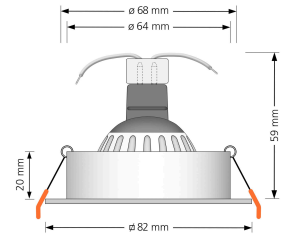

Produktfotos

Hersteller

Name	luxvenum LED GmbH
Weblink	www.luxvenum.com
Adresse	Am Kreisel West 12, 56814 Faid, Deutschland
WEEE-Reg.-Nr.:	DE 12732366

Technische Daten

Gesamtmaße	82 x 82 x 59 mm
Lochausschnitt Ø	68-78mm
Spannung	AC/DC 12V
Leistung	7W
Glühbirnenersatz	80W
Dimmbarkeit	Ja
Abstrahlwinkel	120° Milchglas
Lichtleistung	2700K → 500 Lumen, 3000K → 520 Lumen, 4000K → 540 Lumen
Lichtfarbtemperatur	2700K, 3000K, 4000K
Farbwiedergabe	CRI/Ra 93
Schutzklasse	IP20
Mittlere Lebensdauer	35.000 Std.
Schwenkbar	Ja