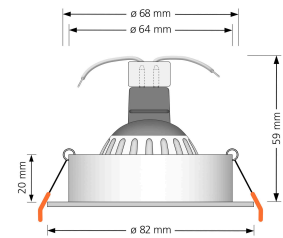

Produktdatenblatt

luxvenum

Produktinformationen

Name	LED-Einbaustrahler MR16/GU5.3 12V DIMMBAR 7W statt 80W 120° Milchglas 93 Cri Aluminium weiß rund
Artikelnummer	FR-WW-MR7W-120
Kategorien	Classic-Line, Forma weiß, Inneneinbauleuchten

Produktfotos

Hersteller

Name	luxvenum LED GmbH
Weblink	www.luxvenum.com
Adresse	Am Kreisel West 12, 56814 Faid, Deutschland
WEEE-Reg.-Nr.:	DE 12732366

Technische Daten

Gesamtmaße	82 x 82 x 59 mm
Lochausschnitt Ø	68-78mm
Spannung	AC/DC 12V
Leistung	7W
Glühbirnenersatz	80W
Dimmbarkeit	Ja
Abstrahlwinkel	120° Milchglas
Lichtleistung	2700K → 500 Lumen, 3000K → 520 Lumen, 4000K → 540 Lumen
Lichtfarbtemperatur	2700K, 3000K, 4000K
Farbwiedergabe	CRI/Ra 93
Schutzklasse	IP20
Mittlere Lebensdauer	35.000 Std.
Schwenkbar	Ja

Material	Aluminium, Keramik
Sockel	MR16 / GU5.3
Form	rund
Schaltzyklen	> 15.000
Anlaufzeit	< 1,00 Sek.
Zündzeit	< 0,5 Sek.
Farbe	weiß
Farbkonsistenz	< 6 SDCM
Energieeffizienzklasse	G
Marke / Hersteller	Luxvenum