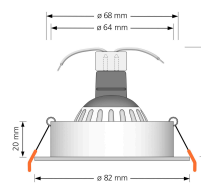

Produktfotos

Hersteller

Name	luxvenum LED GmbH
Weblink	www.luxvenum.com
Adresse	Am Kreisel West 12, 56814 Faid, Deutschland
WEEE-Reg.-Nr.:	DE 12732366

Technische Daten

Gesamtmaße	82 x 82 x 59 mm
Lochanschnitt Ø	68-78mm
Spannung (V)	AC/DC 12V
Leistung (W)	7W
Glühbirnenersatz	80W
Dimmbarkeit	Ja
Abstrahlwinkel	120° Milchglas
Lichtleistung	2700K → 500 Lumen, 3000K → 520 Lumen, 4000K → 540 Lumen
Lichtfarbtemperatur (K)	2700K, 3000K, 4000K
Farbwiedergabe (CRI / Ra)	CRI/Ra 93
Schutzklasse (IP)	IP20
Mittlere Lebensdauer	35.000 Std.
Schwenkbar	Ja