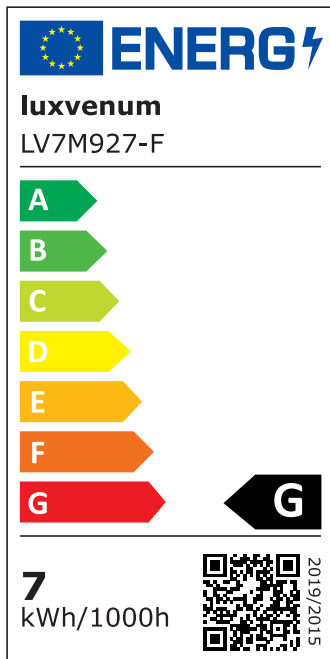

Sockel	ultra flach
Schaltzyklen	> 15.000
Anlaufzeit	< 1,00 Sek.
Zündzeit	< 0,5 Sek.
Farbkonsistenz	< 6 SDCM
Energieeffizienzklasse	G
Marke / Hersteller	Luxvenum
Herstellergarantie	4 Jahre

EU Energielabels

2700K-Leuchtmittel