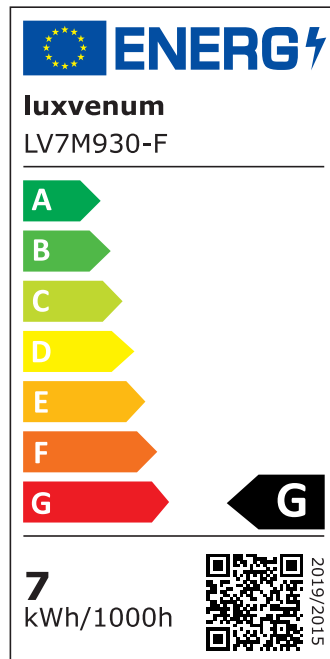

3000K-Leuchtmittel