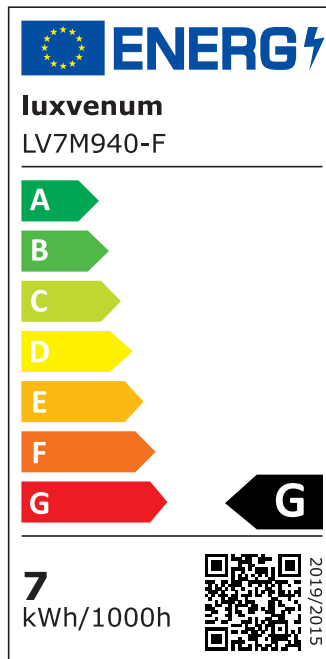

4000K-Leuchtmittel