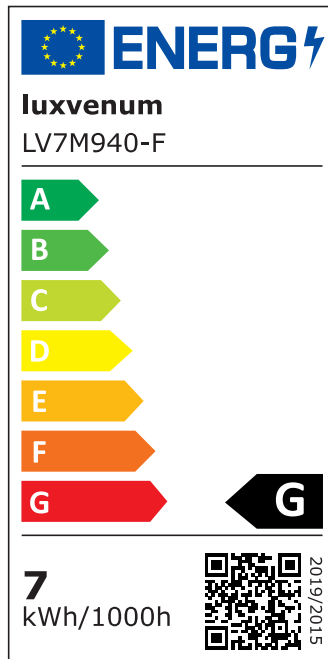

Produktdatenblatt

luxvenum

Produktinformationen

Name	LED-Modul 230V nur 22mm flach DIMMBAR 7W statt 70W Aluminium 120° Abstrahlung 90 CRI
Artikelnummer	LV7M-F
Kategorien	LED-Leuchtmittel, ultra flach

Produktfotos

Hersteller

Name	luxvenum LED GmbH
Weblink	www.luxvenum.com
Adresse	Am Kreisel West 12, 56814 Faid, Deutschland
WEEE-Reg.-Nr.:	DE 12732366

Technische Daten

Gesamtmaße	50x50x24mm
Spannung	AC 230V
Leistung	7W
Glühbirnenersatz	70W
Dimmbarkeit	Ja
Abstrahlwinkel	120° Milchglas
Lichtleistung	2700K → 400 Lumen, 3000K → 420 Lumen, 4000K → 450 Lumen
Lichtfarbtemperatur	2700K, 3000K, 4000K
Farbwiedergabe	CRI/Ra 90
Schutzklasse	IP20
Mittlere Lebensdauer	35.000 Std.
Material	Aluminium
Sockel	ultra flach

Schaltzyklen	> 15.000
Anlaufzeit	< 1,00 Sek.
Zündzeit	< 0,5 Sek.
Farbkonsistenz	< 6 SDCM
Energieeffizienzklasse	G

EU Energielabels

2700K-Leuchtmittel

3000K-Leuchtmittel

4000K-Leuchtmittel

RoHS