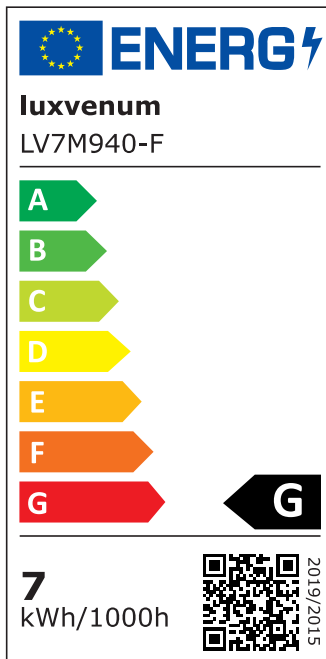

2700K-Leuchtmittel