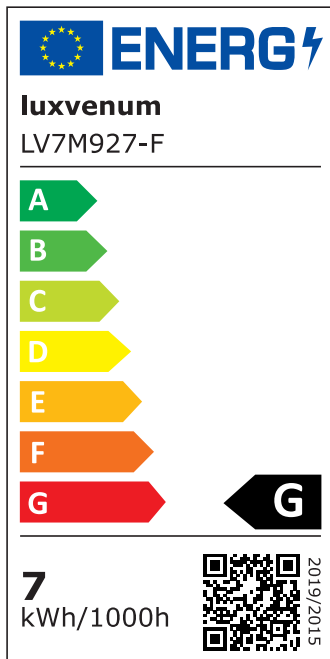

Socket	ultra flach
Schaltzyklen	> 15.000
Anlaufzeit	< 1,00 Sek.
Zündzeit	< 0,5 Sek.
Farbkonsistenz	< 6 SDCM
Energieeffizienzklasse	G
Marke / Hersteller	Luxvenum
Herstellergarantie	4 Jahre

EU Energielabels

4000K-Leuchtmittel