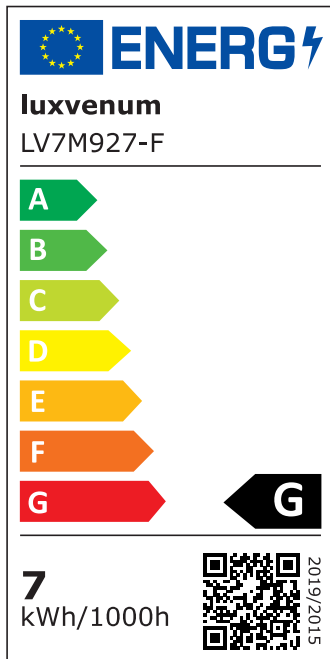

Produktdatenblatt

luxvenum

Produktinformationen

Name	LED-Modul 230V nur 22mm flach DIMMBAR 7W statt 70W Aluminium 120° Abstrahlung 90 CRI
Artikelnummer	LV7M-F
Kategorien	LED-Leuchtmittel, ultra flach

Produktfotos

Hersteller

Name	luxvenum LED GmbH
Weblink	www.luxvenum.com
Adresse	Am Kreisel West 12, 56814 Faid, Deutschland
WEEE-Reg.-Nr.:	DE 12732366

Technische Daten

Gesamtmaße	50x50x24mm
Spannung	AC 230V
Leistung	7W
Glühbirnenersatz	70W
Dimmbarkeit	Ja
Abstrahlwinkel	120° Milchglas
Lichtleistung	2700K → 400 Lumen, 3000K → 420 Lumen, 4000K → 450 Lumen
Lichtfarbtemperatur	2700K, 3000K, 4000K
Farbwiedergabe	CRI/Ra 90
Schutzklasse	IP20
Mittlere Lebensdauer	35.000 Std.
Material	Aluminium
Sockel	ultra flach

Schaltzyklen	> 15.000
Anlaufzeit	< 1,00 Sek.
Zündzeit	< 0,5 Sek.
Farbkonsistenz	< 6 SDCM
Energieeffizienzklasse	G

EU Energielabels

2700K-Leuchtmittel

3000K-Leuchtmittel

4000K-Leuchtmittel

RoHS