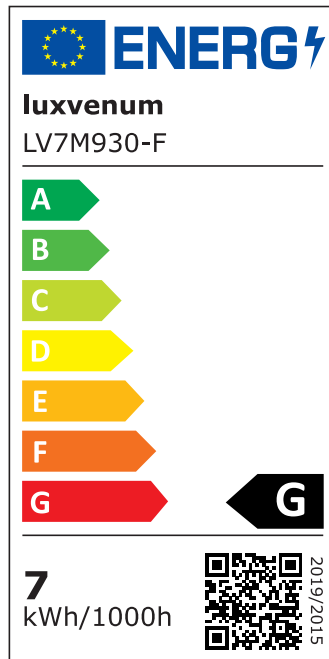

Produktdatenblatt

luxvenum

Produktinformationen

Name	LED-Modul 230V nur 22mm flach DIMMBAR 7W statt 70W Aluminium 120° Abstrahlung 90 CRI
Artikelnummer	LV7M-F
Kategorien	LED-Leuchtmittel, ultra flach

Produktfotos

Hersteller

Name	luxvenum LED GmbH
Weblink	www.luxvenum.com
Adresse	Am Kreisel West 12, 56814 Faid, Deutschland
WEEE-Reg.-Nr.:	DE 12732366

Technische Daten

Gesamtmaße	50x50x24mm
Spannung	AC 230V
Leistung	7W
Glühbirnenersatz	70W
Dimmbarkeit	Ja
Abstrahlwinkel	120° Milchglas
Lichtleistung	2700K → 400 Lumen, 3000K → 420 Lumen, 4000K → 450 Lumen
Lichtfarbtemperatur	2700K, 3000K, 4000K
Farbwiedergabe	CRI/Ra 90
Schutzklasse	IP20
Mittlere Lebensdauer	35.000 Std.
Material	Aluminium
Sockel	ultra flach

Schaltzyklen	> 15.000
Anlaufzeit	< 1,00 Sek.
Zündzeit	< 0,5 Sek.
Farbkonsistenz	< 6 SDCM
Energieeffizienzklasse	G

EU Energielabels

2700K-Leuchtmittel

3000K-Leuchtmittel

4000K-Leuchtmittel

RoHS