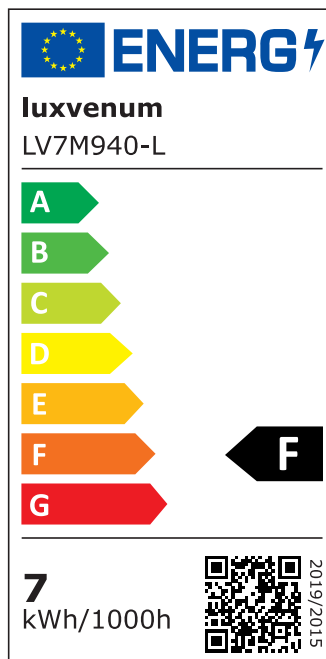

Produktdatenblatt

luxvenum

Produktinformationen

Name	LED-Modul 230V nur 22mm flach DIMMBAR 7W statt 90W Aluminium 60° Abstrahlung extrem hell, sehr hohe Farbwiedergabe von Ra >90
Artikelnummer	LV7M-L
Kategorien	ultra flach, Smart Home, LED-Leuchtmittel, LED-Leuchtmittel

Produktfotos

Hersteller

Name	luxvenum LED GmbH
Weblink	www.luxvenum.com
Adresse	Am Kreisel West 12, 56814 Faid, Deutschland
WEEE-Reg.-Nr.:	DE 12732366

Technische Daten

Gesamtmaße	50x50x24mm
Spannung (V)	AC 230V
Leistung (W)	7W
Glühbirnenersatz	90W
Dimmbarkeit	Ja
Abstrahlwinkel	60° Reflektor
Lichtleistung	2700K → 500 Lumen, 3000K → 520 Lumen, 4000K → 550 Lumen
Lichtfarbtemperatur (K)	2700K, 3000K, 4000K
Farbwiedergabe (CRI / Ra)	CRI/Ra 90
Schutzklasse (IP)	IP20
Mittlere Lebensdauer	35.000 Std.
Material	Aluminium

Socket	ultra flach
Switch cycles	> 15.000
Start time	< 1,00 Sek.
Ignition time	< 0,5 Sek.
Color consistency	< 6 SDCM
Energy efficiency class	F, G
Brand / Manufacturer	Luxvenum
Manufacturer warranty	4 Jahre

EU Energielabels

2700K-Leuchtmittel

3000K-Leuchtmittel

4000K-Leuchtmittel

RoHS