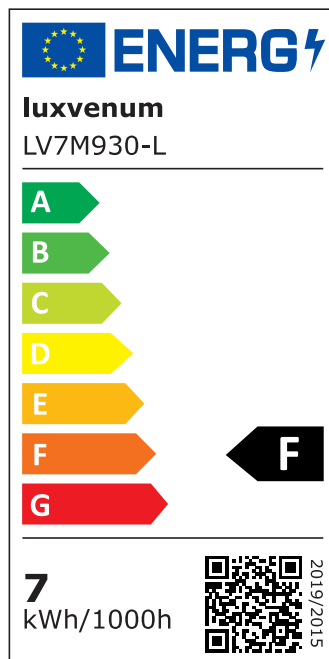

3000K-Leuchtmittel