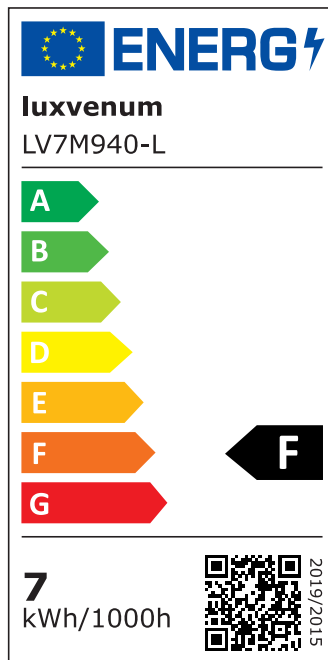

## Produktinformationen

Name	LED-Modul 230V nur 22mm flach DIMMBAR 7W statt 90W Aluminium 60° Abstrahlung extrem hell, sehr hohe Farbwiedergabe von Ra >90
Artikelnummer	LV7M-L
Kategorien	ultra flach, Smart Home, LED-Leuchtmittel, LED-Leuchtmittel

## Technische Daten

Gesamtmaße	50x50x24mm
Spannung (V)	AC 230V
Leistung (W)	7W
Glühbirnenersatz	90W
Dimmbarkeit	Ja
Abstrahlwinkel	60° Reflektor
Lichtleistung	2700K → 500 Lumen, 3000K → 520 Lumen, 4000K → 550 Lumen
Lichtfarbtemperatur (K)	2700K, 3000K, 4000K
Farbwiedergabe (CRI / Ra)	CRI/Ra 90
Schutzklasse (IP)	IP20
Mittlere Lebensdauer	35.000 Std.
Material	Aluminium

Sockel	ultra flach
Schaltzyklen	> 15.000
Anlaufzeit	< 1,00 Sek.
Zündzeit	< 0,5 Sek.
Farbkonsistenz	< 6 SDCM
Energieeffizienzklasse	F, G
Marke / Hersteller	Luxvenum

## EU Energielabels

4000K-Leuchtmittel

3000K-Leuchtmittel

2700K-Leuchtmittel

RoHS