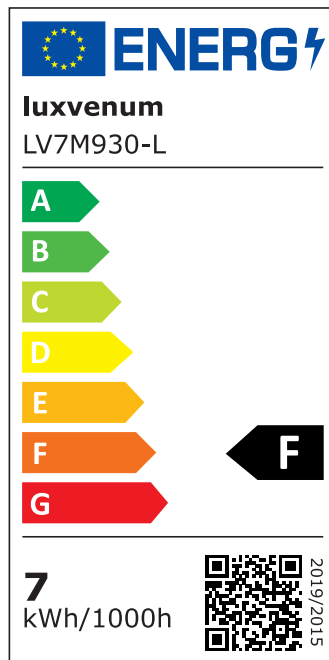

## Produktinformationen

Name	LED-Modul 230V nur 22mm flach DIMMBAR 7W statt 90W Aluminium 60° Abstrahlung extrem hell, sehr hohe Farbwiedergabe von Ra >90
Artikelnummer	LV7M-L
Kategorien	ultra flach, Smart Home, LED-Leuchtmittel, LED-Leuchtmittel

## Technische Daten

Gesamtmaße	50x50x24mm
Spannung (V)	AC 230V
Leistung (W)	7W
Glühbirnenersatz	90W
Dimmbarkeit	Ja
Abstrahlwinkel	60° Reflektor
Lichtleistung	2700K → 500 Lumen, 3000K → 520 Lumen, 4000K → 550 Lumen
Lichtfarbtemperatur (K)	2700K, 3000K, 4000K
Farbwiedergabe (CRI / Ra)	CRI/Ra 90
Schutzklasse (IP)	IP20
Mittlere Lebensdauer	35.000 Std.
Material	Aluminium

Sockel	ultra flach
Schaltzyklen	> 15.000
Anlaufzeit	< 1,00 Sek.
Zündzeit	< 0,5 Sek.
Farbkonsistenz	< 6 SDCM
Energieeffizienzklasse	F, G
Marke / Hersteller	Luxvenum

## EU Energielabels

4000K-Leuchtmittel

3000K-Leuchtmittel

2700K-Leuchtmittel

RoHS