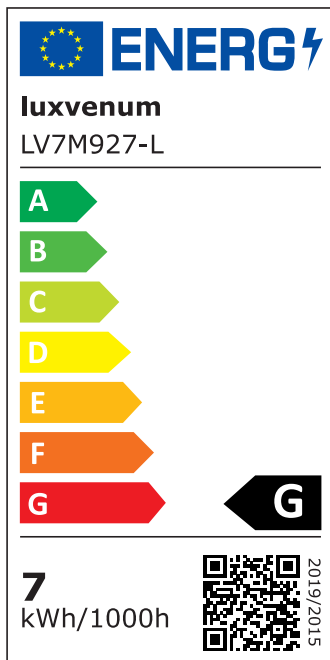

Sockel	ultra flach
Schaltzyklen	> 15.000
Anlaufzeit	< 1,00 Sek.
Zündzeit	< 0,5 Sek.
Farbkonsistenz	< 6 SDCM
Energieeffizienzklasse	F, G
Marke / Hersteller	Luxvenum

EU Energielabels

4000K-Leuchtmittel