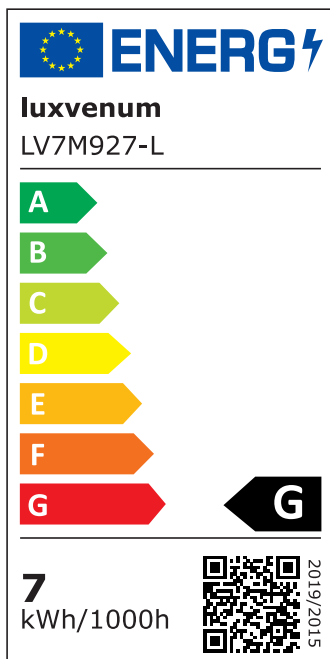

Socket	ultra flach
Switch cycles	> 15.000
Start time	< 1,00 Sek.
Ignition time	< 0,5 Sek.
Color consistency	< 6 SDCM
Energy efficiency class	F, G
Brand / Manufacturer	Luxvenum
Manufacturer warranty	4 Jahre

EU Energielabels

2700K-Leuchtmittel