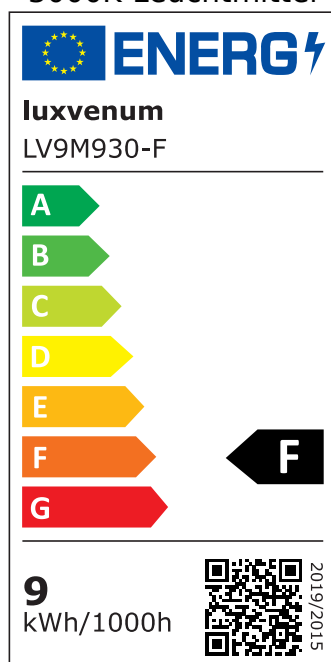

3000K-Leuchtmittel