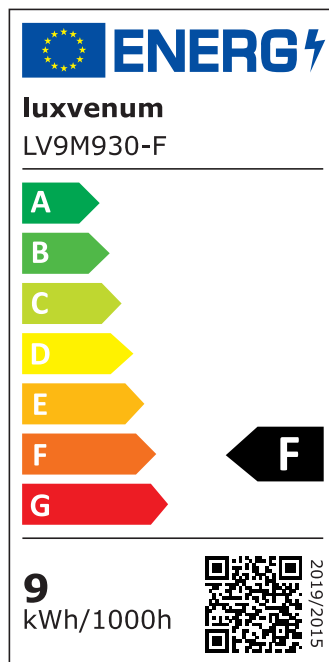

## Produktinformationen

Name	LED-Modul 230V nur 50mm flach EXTREM HELL & DIMMBAR 9W statt 120W Aluminium 120° Abstrahlung hohe Farbwiedergabe 90 Cri
Artikelnummer	LV9M
Kategorien	LED-Leuchtmittel, Smart Home, ultra flach, LED-Leuchtmittel

## Technische Daten

Gesamtmaße	50x50x50mm
Spannung (V)	AC 230V
Leistung (W)	9W
Glühbirnenersatz	120W
Dimmbarkeit	Ja
Abstrahlwinkel	120° Milchglas
Lichtleistung	2700K → 660 Lumen, 3000K → 705 Lumen, 4000K → 745 Lumen
Lichtfarbtemperatur (K)	2700K, 3000K, 4000K
Farbwiedergabe (CRI / Ra)	CRI/Ra 90
Schutzklasse (IP)	IP20
Mittlere Lebensdauer	35.000 Std.

Material	Aluminium
Sockel	ultra flach
Schaltzyklen	> 15.000
Anlaufzeit	< 1,00 Sek.
Zündzeit	< 0,5 Sek.
Farbkonsistenz	< 6 SDCM
Energieeffizienzklasse	F
Marke / Hersteller	Luxvenum
Herstellergarantie	4 Jahre

## EU Energielabels

4000K-Leuchtmittel

3000K-Leuchtmittel

2700K-Leuchtmittel

RoHS