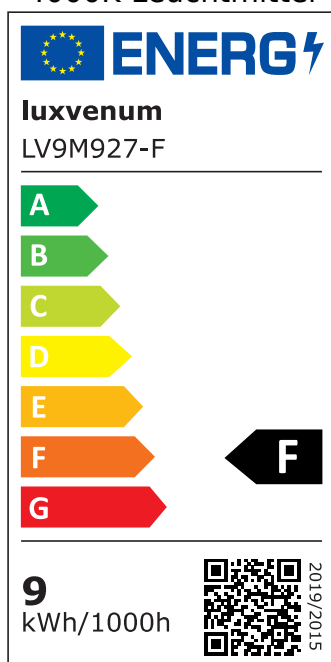

Produktdatenblatt

luxvenum

Produktinformationen

Name	LED-Modul 230V nur 50mm flach EXTREM HELL & DIMMBAR 9W statt 120W Aluminium 120° Abstrahlung hohe Farbwiedergabe 90 Cri
Artikelnummer	LV9M
Kategorien	LED-Leuchtmittel, Smart Home, ultra flach, LED-Leuchtmittel

Produktfotos

Hersteller

Name	luxvenum LED GmbH
Weblink	www.luxvenum.com
Adresse	Am Kreisel West 12, 56814 Faid, Deutschland
WEEE-Reg.-Nr.:	DE 12732366

Technische Daten

Gesamtmaße	50x50x50mm
Spannung (V)	AC 230V
Leistung (W)	9W
Glühbirnenersatz	120W
Dimmbarkeit	Ja
Abstrahlwinkel	120° Milchglas
Lichtleistung	2700K → 660 Lumen, 3000K → 705 Lumen, 4000K → 745 Lumen
Lichtfarbtemperatur (K)	2700K, 3000K, 4000K
Farbwiedergabe (CRI / Ra)	CRI/Ra 90
Schutzklasse (IP)	IP20
Mittlere Lebensdauer	35.000 Std.

Material	Aluminium
Sockel	ultra flach
Schaltzyklen	> 15.000
Anlaufzeit	< 1,00 Sek.
Zündzeit	< 0,5 Sek.
Farbkonsistenz	< 6 SDCM
Energieeffizienzklasse	F
Marke / Hersteller	Luxvenum

EU Energielabels

4000K-Leuchtmittel