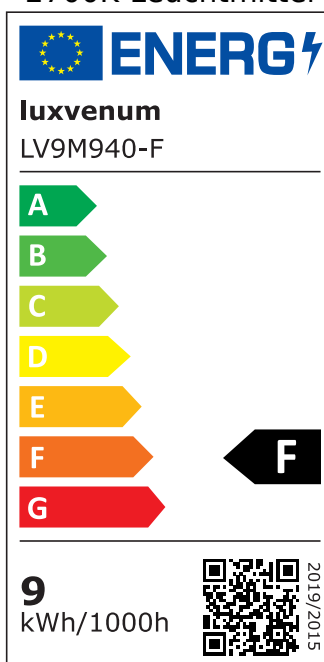

2700K-Leuchtmittel