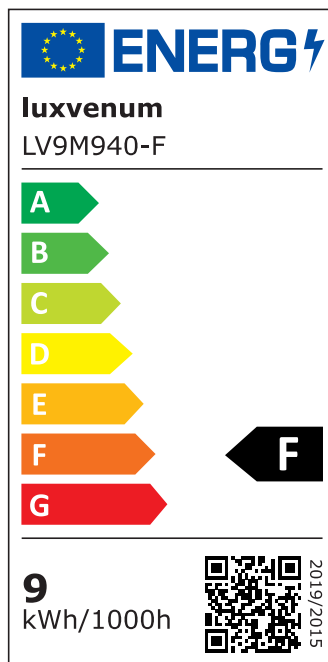

## Produktinformationen

Name	LED-Modul 230V nur 50mm flach EXTREM HELL & DIMMBAR 9W statt 120W Aluminium 120° Abstrahlung hohe Farbwiedergabe 90 Cri
Artikelnummer	LV9M
Kategorien	LED-Leuchtmittel, Smart Home, ultra flach, LED-Leuchtmittel

## Technische Daten

Gesamtmaße	50x50x50mm
Spannung (V)	AC 230V
Leistung (W)	9W
Glühbirnenersatz	120W
Dimmbarkeit	Ja
Abstrahlwinkel	120° Milchglas
Lichtleistung	2700K → 660 Lumen, 3000K → 705 Lumen, 4000K → 745 Lumen
Lichtfarbtemperatur (K)	2700K, 3000K, 4000K
Farbwiedergabe (CRI / Ra)	CRI/Ra 90
Schutzklasse (IP)	IP20
Mittlere Lebensdauer	35.000 Std.

Material	Aluminium
Sockel	ultra flach
Schaltzyklen	> 15.000
Anlaufzeit	< 1,00 Sek.
Zündzeit	< 0,5 Sek.
Farbkonsistenz	< 6 SDCM
Energieeffizienzklasse	F
Marke / Hersteller	Luxvenum
Herstellergarantie	4 Jahre

## EU Energielabels

4000K-Leuchtmittel

3000K-Leuchtmittel

2700K-Leuchtmittel

RoHS