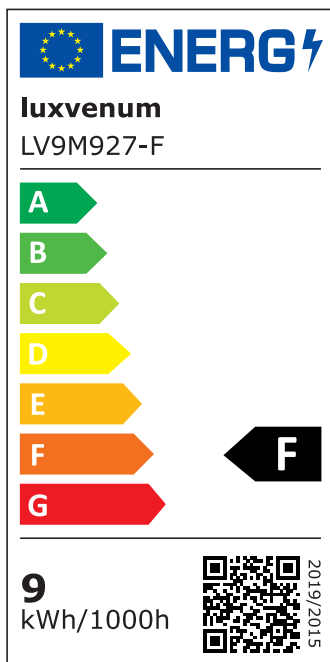

## Produktinformationen

Name	LED-Modul 230V nur 50mm flach EXTREM HELL & DIMMBAR 9W statt 120W Aluminium 120° Abstrahlung hohe Farbwiedergabe 90 Cri
Artikelnummer	LV9M
Kategorien	LED-Leuchtmittel, Smart Home, ultra flach, LED-Leuchtmittel

## Technische Daten

Gesamtmaße	50x50x50mm
Spannung (V)	AC 230V
Leistung (W)	9W
Glühbirnenersatz	120W
Dimmbarkeit	Ja
Abstrahlwinkel	120° Milchglas
Lichtleistung	2700K → 660 Lumen, 3000K → 705 Lumen, 4000K → 745 Lumen
Lichtfarbtemperatur (K)	2700K, 3000K, 4000K
Farbwiedergabe (CRI / Ra)	CRI/Ra 90
Schutzklasse (IP)	IP20
Mittlere Lebensdauer	35.000 Std.

Material	Aluminium
Sockel	ultra flach
Schaltzyklen	> 15.000
Anlaufzeit	< 1,00 Sek.
Zündzeit	< 0,5 Sek.
Farbkonsistenz	< 6 SDCM
Energieeffizienzklasse	F
Marke / Hersteller	Luxvenum
Herstellergarantie	4 Jahre

## EU Energielabels

4000K-Leuchtmittel

3000K-Leuchtmittel

2700K-Leuchtmittel

RoHS