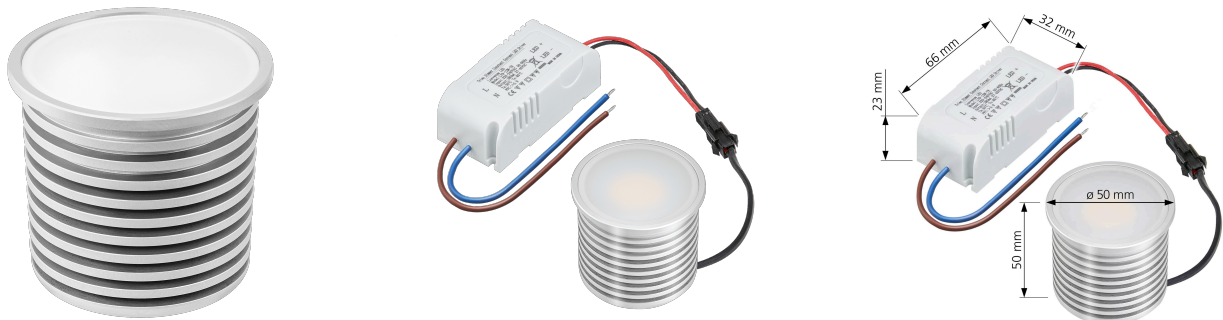

Produktdatenblatt

Produktinformationen

Name	LED-Modul 230V nur 50mm flach EXTREM HELL & DIMMBAR 9W statt 120W Aluminium 120° Abstrahlung hohe Farbwiedergabe 90 Cri
Artikelnummer	LV9M
Kategorien	LED-Leuchtmittel, Smart Home, ultra flach, LED-Leuchtmittel

Produktfotos

Hersteller

Name	luxvenum LED GmbH
Weblink	www.luxvenum.com
Adresse	Am Kreisel West 12, 56814 Faid, Deutschland
WEEE-Reg.-Nr.:	DE 12732366

Technische Daten

Gesamtmaße	50x50x50mm
Spannung (V)	AC 230V
Leistung (W)	9W
Glühbirnenersatz	120W
Dimmbarkeit	Ja
Abstrahlwinkel	120° Milchglas
Lichtleistung	2700K → 660 Lumen, 3000K → 705 Lumen, 4000K → 745 Lumen
Lichtfarbtemperatur (K)	2700K, 3000K, 4000K
Farbwiedergabe (CRI / Ra)	CRI/Ra 90
Schutzklasse (IP)	IP20
Mittlere Lebensdauer	35.000 Std.

Material	Aluminium
Sockel	ultra flach
Schaltzyklen	> 15.000
Anlaufzeit	< 1,00 Sek.
Zündzeit	< 0,5 Sek.
Farbkonsistenz	< 6 SDCM
Energieeffizienzklasse	F
Marke / Hersteller	Luxvenum
Herstellergarantie	4 Jahre