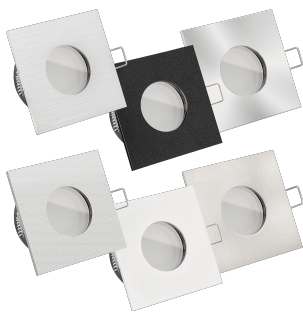

Produktinformationen

Name	Lista Aqua Einbaustrahler IP65 | 12V & MR16 / GU5.3 | DIMMBAR & 93 CRI | 7W statt 80W | 120° Milchglas | Aluminium eckig
Artikelnummer	AquaIP65-E-MR7W120
Kategorien	Classic-Line, Lista Aqua IP65, Bad- & Außeneinbauleuchten

Produktfotos

Hersteller

Name	luxvenum LED GmbH
Weblink	www.luxvenum.com
Adresse	Am Kreisel West 12, 56814 Faid, Deutschland
WEEE-Reg.-Nr.:	DE 12732366

Technische Daten

Gesamtmaße	82 x 82 x 66 mm
Lochausschnitt Ø	68-78mm
Spannung	AC/DC 12V
Leistung	7W
Glühbirnenersatz	80W
Dimmbarkeit	Ja
Abstrahlwinkel	120° Milchglas
Lichtleistung	2700K → 500 Lumen, 3000K → 520 Lumen, 4000K → 540 Lumen
Lichtfarbtemperatur	2700K, 3000K, 4000K
Farbwiedergabe	CRI/Ra 93
Schutzklasse	IP65
Mittlere Lebensdauer	35.000 Std.
Schwenkbar	Nein