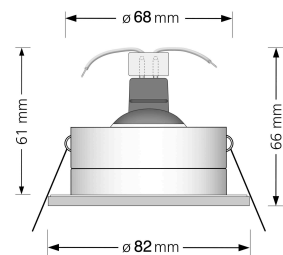

Produktinformationen

Name	Lista Aqua Einbaustrahler IP65 | 12V & MR16 / GU5.3 | DIMMBAR & 93 CRI | 7W statt 80W | 120° Milchglas | Aluminium eckig
Artikelnummer	AquaIP65-E-MR7W120
Kategorien	Classic-Line, Lista Aqua IP65, Bad- & Außeneinbauleuchten

Produktfotos

Hersteller

Name	luxvenum LED GmbH
Weblink	www.luxvenum.com
Adresse	Am Kreisel West 12, 56814 Faid, Deutschland
WEEE-Reg.-Nr.:	DE 12732366

Technische Daten

Gesamtmaße	82 x 82 x 66 mm
Lochausschnitt Ø	68-78mm
Spannung	AC/DC 12V
Leistung	7W
Glühbirnenersatz	80W
Dimmbarkeit	Ja
Abstrahlwinkel	120° Milchglas
Lichtleistung	2700K → 500 Lumen, 3000K → 520 Lumen, 4000K → 540 Lumen
Lichtfarbtemperatur	2700K, 3000K, 4000K
Farbwiedergabe	CRI/Ra 93
Schutzklasse	IP65
Mittlere Lebensdauer	35.000 Std.
Schwenkbar	Nein