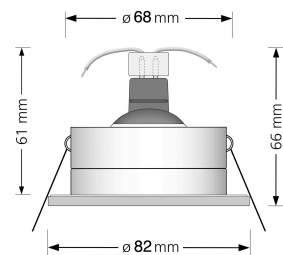

Produktfotos

Hersteller

Name	luxvenum LED GmbH
Weblink	www.luxvenum.com
Adresse	Am Kreisel West 12, 56814 Faid, Deutschland
WEEE-Reg.-Nr.:	DE 12732366

Technische Daten

Gesamtmaße	82 x 82 x 66 mm
Lochausschnitt Ø	68-78mm
Spannung	AC/DC 12V
Leistung	7W
Glühbirnenersatz	80W
Dimmbarkeit	Ja
Abstrahlwinkel	120° Milchglas
Lichtleistung	2700K → 500 Lumen, 3000K → 520 Lumen, 4000K → 540 Lumen
Lichtfarbtemperatur	2700K, 3000K, 4000K
Farbwiedergabe	CRI/Ra 93
Schutzklasse	IP65
Mittlere Lebensdauer	35.000 Std.
Schwenkbar	Nein