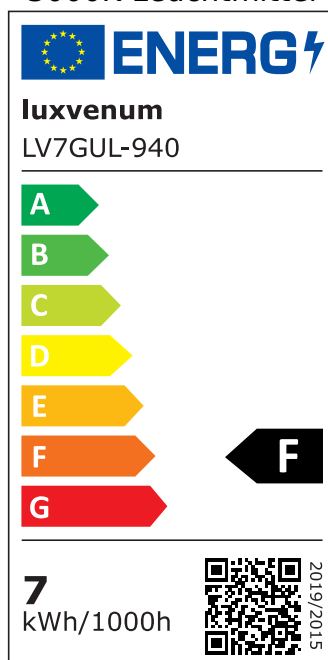

Produktinformationen

Name	Lista Aqua Einbaustrahler IP65 230V & GU10 DIMMBAR & 93 CRI 7W statt 90W 60° Reflektor Aluminium eckig
Artikelnummer	AquaIP65-E-GU7W60
Kategorien	Classic-Line, Lista Aqua IP65, Bad- & Außeneinbauleuchten

Produktfotos

Hersteller

Name	luxvenum LED GmbH
Weblink	www.luxvenum.com
Adresse	Am Kreisel West 12, 56814 Faid, Deutschland
WEEE-Reg.-Nr.:	DE 12732366

Technische Daten

Gesamtmaße	82x82x70mm
Lochausschnitt Ø	68-78mm
Spannung	AC 230V (ohne Trafo)
Leistung	7W
Glühbirnenersatz	90W
Dimmbarkeit	Ja
Abstrahlwinkel	60° Reflektor
Lichtleistung	2700K → 510 Lumen, 3000K → 530 Lumen, 4000K → 550 Lumen, 5000K → 570 Lumen
Lichtfarbtemperatur	2700K, 3000K, 4000K, 5000K
Farbwiedergabe	CRI/Ra 93
Schutzklasse	IP65
Mittlere Lebensdauer	35.000 Std.
Schwenkbar	Nein
Material	Aluminium
Sockel	GU10

Form	eckig
Schaltzyklen	> 15.000
Anlaufzeit	< 1,00 Sek.
Zündzeit	< 0,5 Sek.
Farbkonsistenz	< 6 SDCM
Energieeffizienzklasse	F
Marke / Hersteller	Luxvenum
Farbe	chrom-poliert, Eisen-gebürstet, sand-gestrahlt, schwarz, silber-gebürstet, weiß

EU Energielabels

5000K-Leuchtmittel

2700K-Leuchtmittel

3000K-Leuchtmittel

4000K-Leuchtmittel

RoHS