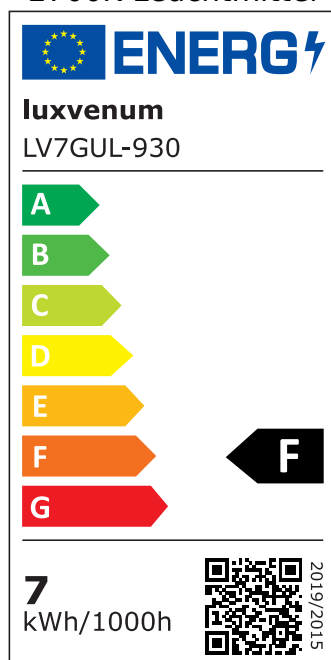

Produktinformationen

Name	Lista Aqua Einbaustrahler IP65 230V & GU10 DIMMBAR & 93 CRI 7W statt 90W 60° Reflektor Aluminium eckig
Artikelnummer	AquaIP65-E-GU7W60
Kategorien	Classic-Line, Lista Aqua IP65, Bad- & Außeneinbauleuchten

Produktfotos

Hersteller

Name	luxvenum LED GmbH
Weblink	www.luxvenum.com
Adresse	Am Kreisel West 12, 56814 Faid, Deutschland
WEEE-Reg.-Nr.:	DE 12732366

Technische Daten

Gesamtmaße	82x82x70mm
Lochausschnitt Ø	68-78mm
Spannung	AC 230V (ohne Trafo)
Leistung	7W
Glühbirnenersatz	90W
Dimmbarkeit	Ja
Abstrahlwinkel	60° Reflektor
Lichtleistung	2700K → 510 Lumen, 3000K → 530 Lumen, 4000K → 550 Lumen, 5000K → 570 Lumen
Lichtfarbtemperatur	2700K, 3000K, 4000K, 5000K
Farbwiedergabe	CRI/Ra 93
Schutzklasse	IP65
Mittlere Lebensdauer	35.000 Std.
Schwenkbar	Nein
Material	Aluminium
Sockel	GU10

Form	eckig
Schaltzyklen	> 15.000
Anlaufzeit	< 1,00 Sek.
Zündzeit	< 0,5 Sek.
Farbkonsistenz	< 6 SDCM
Energieeffizienzklasse	F
Marke / Hersteller	Luxvenum
Farbe	chrom-poliert, Eisen-gebürstet, sand-gestrahlt, schwarz, silber-gebürstet, weiß

EU Energielabels

5000K-Leuchtmittel

2700K-Leuchtmittel

3000K-Leuchtmittel

4000K-Leuchtmittel

RoHS