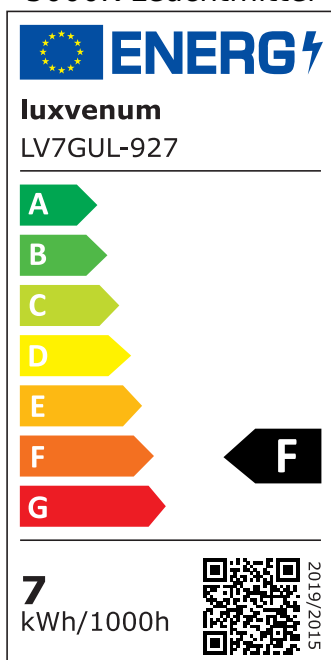

Produktinformationen

Name	Lista Aqua Einbaustrahler IP65 230V & GU10 DIMMBAR & 93 CRI 7W statt 90W 60° Reflektor Aluminium eckig
Artikelnummer	AquaIP65-E-GU7W60
Kategorien	Classic-Line, Lista Aqua IP65, Bad- & Außeneinbauleuchten

Produktfotos

Hersteller

Name	luxvenum LED GmbH
Weblink	www.luxvenum.com
Adresse	Am Kreisel West 12, 56814 Faid, Deutschland
WEEE-Reg.-Nr.:	DE 12732366

Technische Daten

Gesamtmaße	82x82x70mm
Lochausschnitt Ø	68-78mm
Spannung	AC 230V (ohne Trafo)
Leistung	7W
Glühbirnenersatz	90W
Dimmbarkeit	Ja
Abstrahlwinkel	60° Reflektor
Lichtleistung	2700K → 510 Lumen, 3000K → 530 Lumen, 4000K → 550 Lumen, 5000K → 570 Lumen
Lichtfarbtemperatur	2700K, 3000K, 4000K, 5000K
Farbwiedergabe	CRI/Ra 93
Schutzklasse	IP65
Mittlere Lebensdauer	35.000 Std.
Schwenkbar	Nein
Material	Aluminium
Sockel	GU10

Form	eckig
Schaltzyklen	> 15.000
Anlaufzeit	< 1,00 Sek.
Zündzeit	< 0,5 Sek.
Farbkonsistenz	< 6 SDCM
Energieeffizienzklasse	F
Marke / Hersteller	Luxvenum
Farbe	chrom-poliert, Eisen-gebürstet, sand-gestrahlt, schwarz, silber-gebürstet, weiß

EU Energielabels

5000K-Leuchtmittel

2700K-Leuchtmittel

3000K-Leuchtmittel

4000K-Leuchtmittel

RoHS