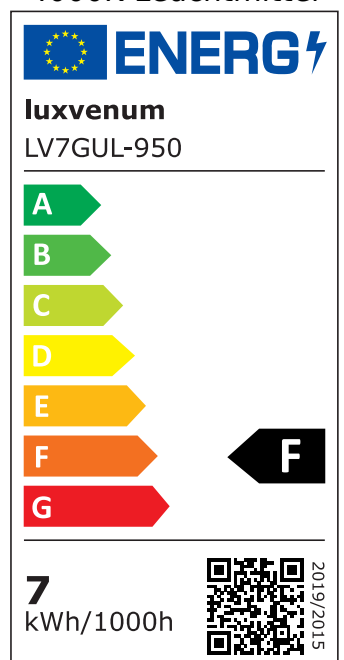

Produktinformationen

Name	Lista Aqua Einbaustrahler IP65 230V & GU10 DIMMBAR & 93 CRI 7W statt 90W 60° Reflektor Aluminium eckig
Artikelnummer	AquaIP65-E-GU7W60
Kategorien	Classic-Line, Lista Aqua IP65, Bad- & Außeneinbauleuchten

Produktfotos

Hersteller

Name	luxvenum LED GmbH
Weblink	www.luxvenum.com
Adresse	Am Kreisel West 12, 56814 Faid, Deutschland
WEEE-Reg.-Nr.:	DE 12732366

Technische Daten

Gesamtmaße	82x82x70mm
Lochausschnitt Ø	68-78mm
Spannung	AC 230V (ohne Trafo)
Leistung	7W
Glühbirnenersatz	90W
Dimmbarkeit	Ja
Abstrahlwinkel	60° Reflektor
Lichtleistung	2700K → 510 Lumen, 3000K → 530 Lumen, 4000K → 550 Lumen, 5000K → 570 Lumen
Lichtfarbtemperatur	2700K, 3000K, 4000K, 5000K
Farbwiedergabe	CRI/Ra 93
Schutzklasse	IP65
Mittlere Lebensdauer	35.000 Std.
Schwenkbar	Nein
Material	Aluminium
Sockel	GU10

Form	eckig
Schaltzyklen	> 15.000
Anlaufzeit	< 1,00 Sek.
Zündzeit	< 0,5 Sek.
Farbkonsistenz	< 6 SDCM
Energieeffizienzklasse	F
Marke / Hersteller	Luxvenum
Farbe	chrom-poliert, Eisen-gebürstet, sand-gestrahlt, schwarz, silber-gebürstet, weiß

EU Energielabels

5000K-Leuchtmittel

2700K-Leuchtmittel

3000K-Leuchtmittel

4000K-Leuchtmittel

RoHS