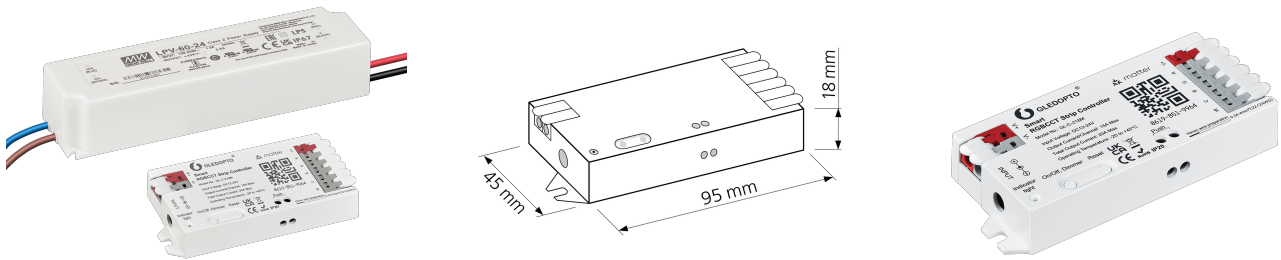

Produktdatenblatt

luxvenum

Produktinformationen

Name	Matter 230V-Steuerset | für alle unsere 24V Strahler - feste Farbe, Tunable White, RGB + 2700-5700K
Artikelnummer	LPV-150-24+Matter
Kategorien	Smart Home, Zubehör

Produktfotos

Hersteller

Name	luxvenum LED GmbH
Weblink	www.luxvenum.com
Adresse	Am Kreisel West 12, 56814 Faid, Deutschland
WEEE-Reg.-Nr.:	DE 12732366

Technische Daten

Gesamtleistung	100W, 150W, 20W, 60W
Spannung (V)	DC 24V (Smart Home)

RoHS